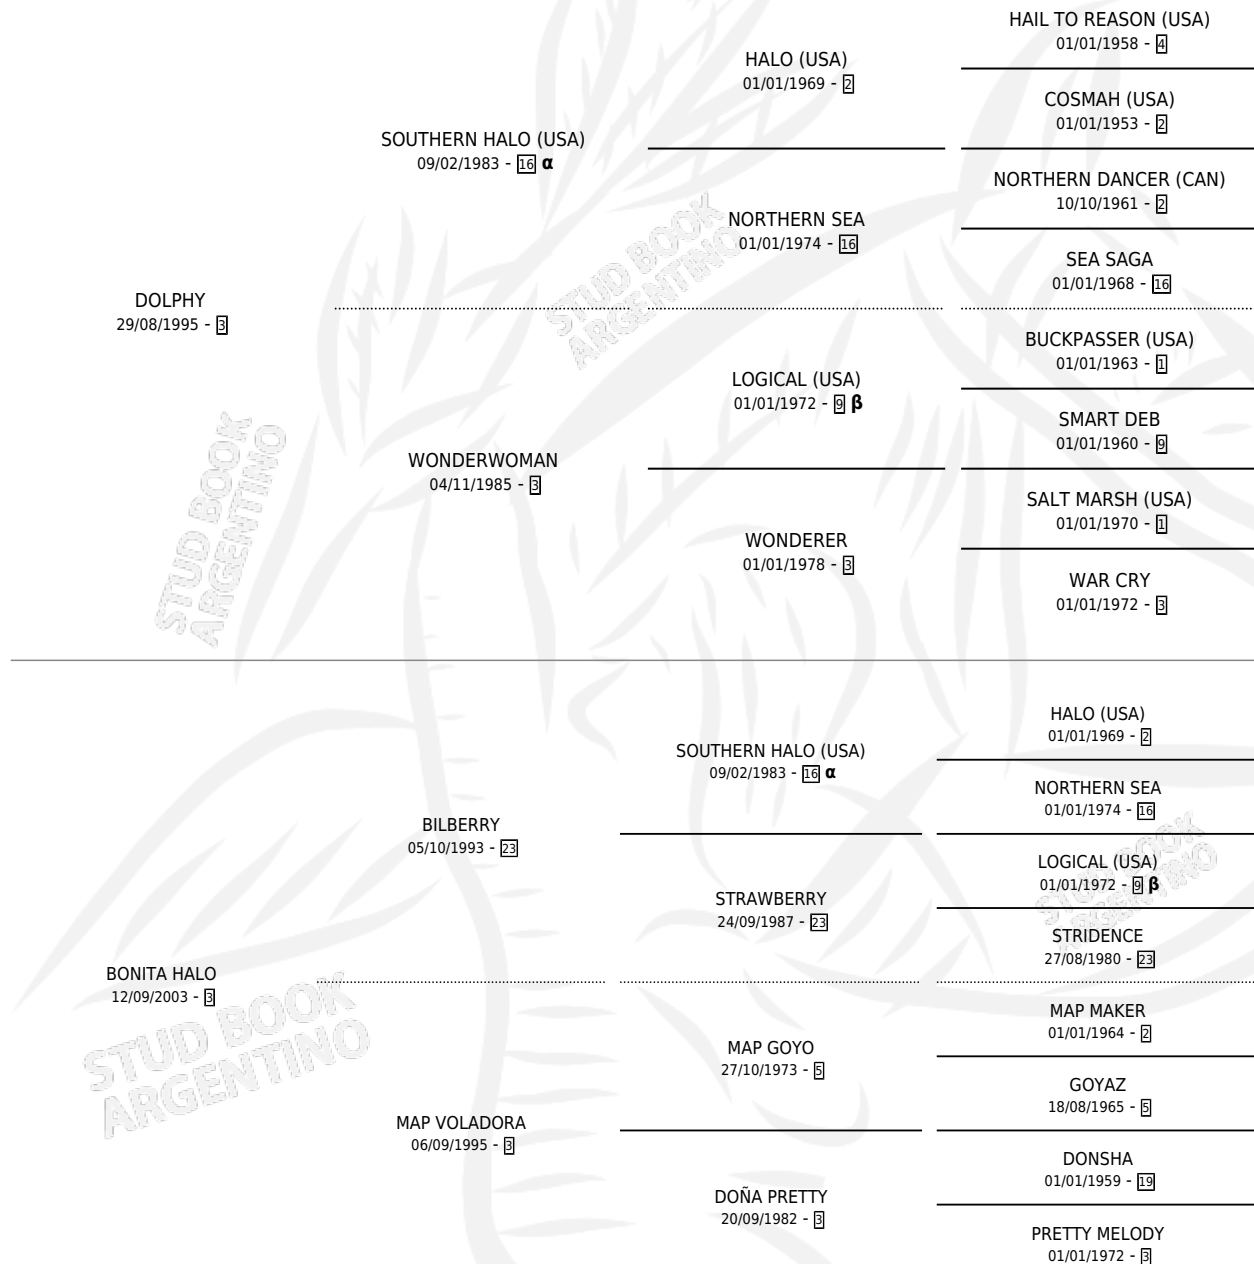

POR PARAR

por **DOLPHY** y **BONITA HALO** por **BILBERRY**

Argentina · Macho · Zaino Doradillo · SP · 03/11/2008
Familia 3-e · Volumen 40

ESTADO

TIPIFICACIÓN SANGUÍNEA	X
TIPIFICACIÓN POR ADN	✓
PASAPORTE	✓
IDENTIFICACIÓN POR MICROCHIP	✓
REPRODUCTOR	X

Lugar de nacimiento: Tattersall
Criador: Haras Fortin Del Sueño Srl

PEDIGREE

INBREEDING : **α,β**

CAMPAÑA

Solo carreras oficiales de Argentina

POR EDAD

EDAD	CC	1°	2°	3°	4°	5°	NP	CLC	CLG	CLCG1	CLGG1	IMPORTE	GANANCIA / CC
5 AÑOS	3	0	0	0	0	0	3	0	0	0	0	\$0	\$0
TOTALES	3	0	0	0	0	0	3	0	0	0	0	\$0	\$0
%		0.0%	0.0%	0.0%	0.0%	0.0%	100%	0.0%	0.0%	0.0%	0.0%		