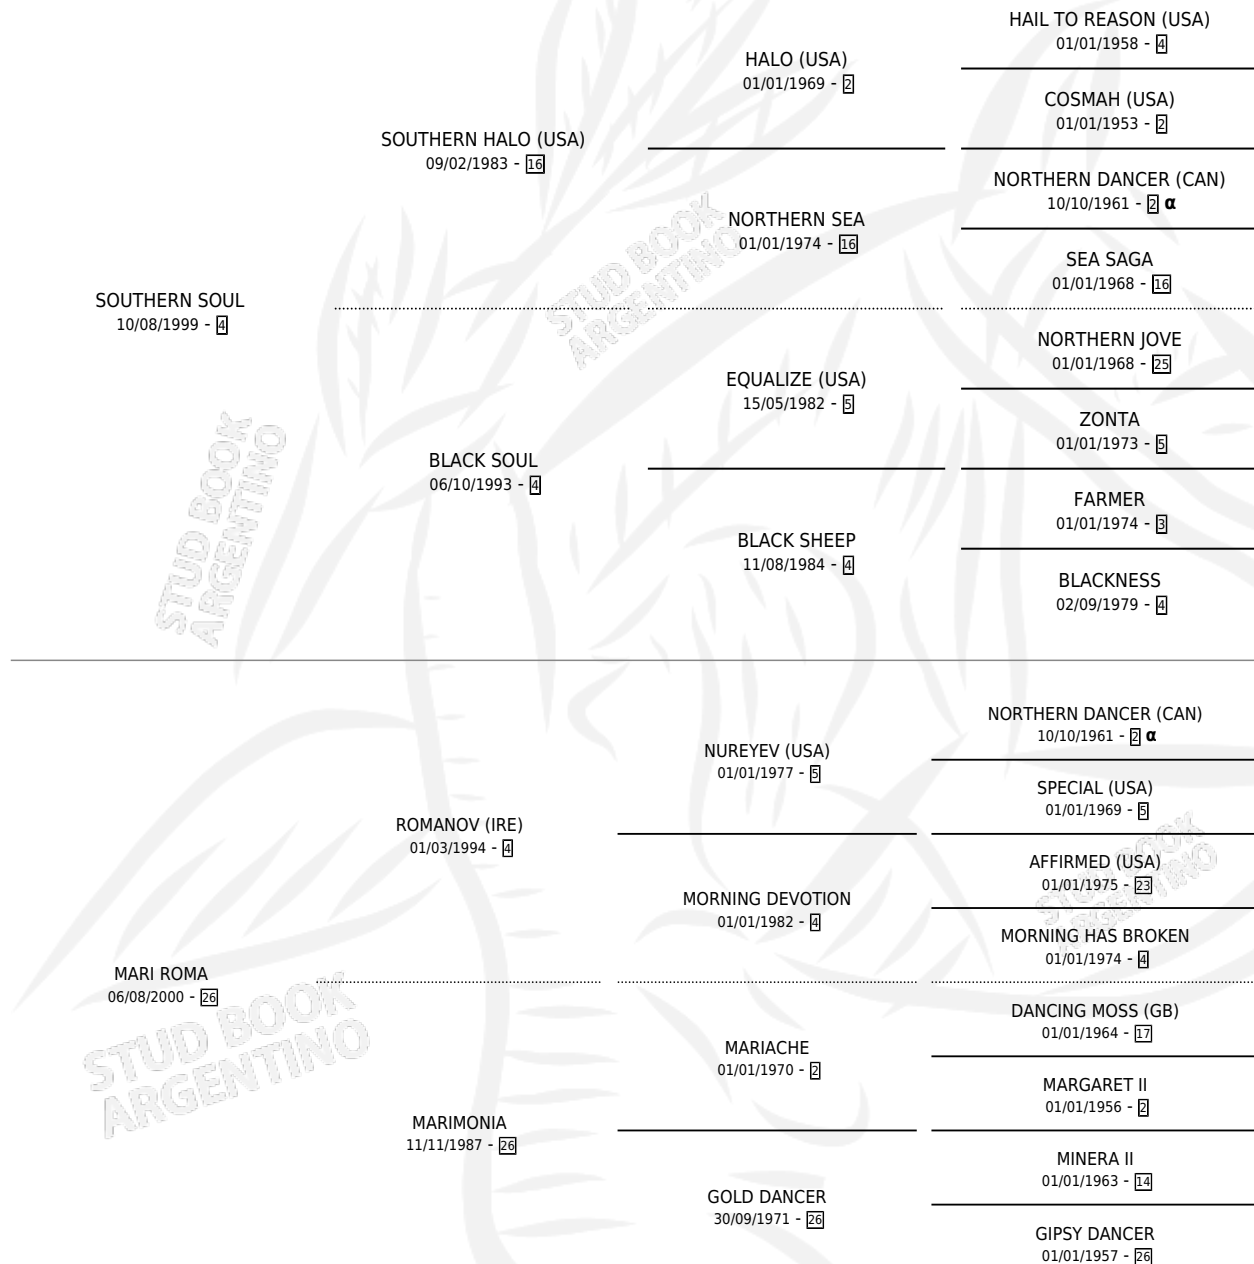

DUNCAN SOUL

por SOUTHERN SOUL y MARI ROMA por ROMANOV (IRE)

Argentina · Macho · Alazan · SP · 25/10/2008
Familia 26 · Volumen 40

ESTADO

TIPIFICACIÓN SANGUÍNEA	X
TIPIFICACIÓN POR ADN	X
PASAPORTE	X
IDENTIFICACIÓN POR MICROCHIP	X
REPRODUCTOR	X

Lugar de nacimiento: Wester Cam Alfa

Criador: Wester Cam Alfa

PEDIGREE

INBREEDING : α

DUNCAN SOUL

Datos oficiales del Stud Book Argentino

Documento generado el 07/05/2026

studbook.org.ar