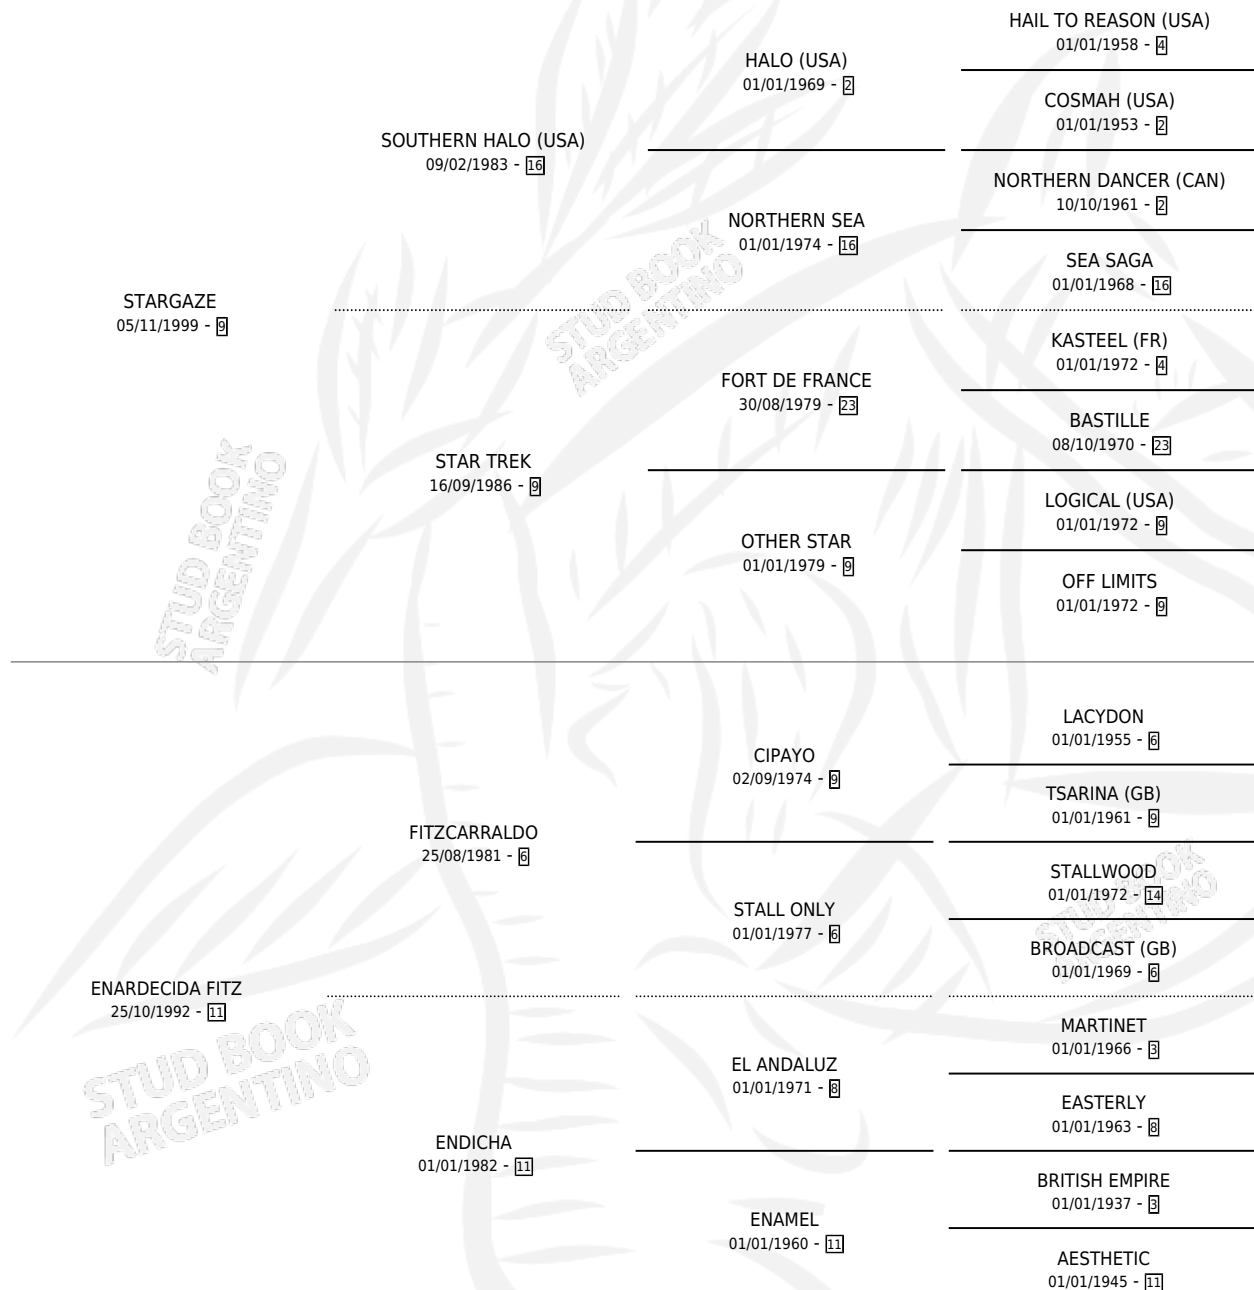

ENARDO FITZ

por STARGAZE y ENARDECIDA FITZ por FITZCARRALDO

Argentina · Macho · Alazan · SP · 27/10/2008
Familia 11-a · Volumen 40

ESTADO

TIPIFICACIÓN SANGUÍNEA	X
TIPIFICACIÓN POR ADN	✓
PASAPORTE	✓
IDENTIFICACIÓN POR MICROCHIP	✓
REPRODUCTOR	X

Lugar de nacimiento: Wester Cam Alfa
Criador: Rodriguez Almeida Genuario

PEDIGREE

ENARDO FITZ

Datos oficiales del Stud Book Argentino

Documento generado el 12/05/2026

studbook.org.ar