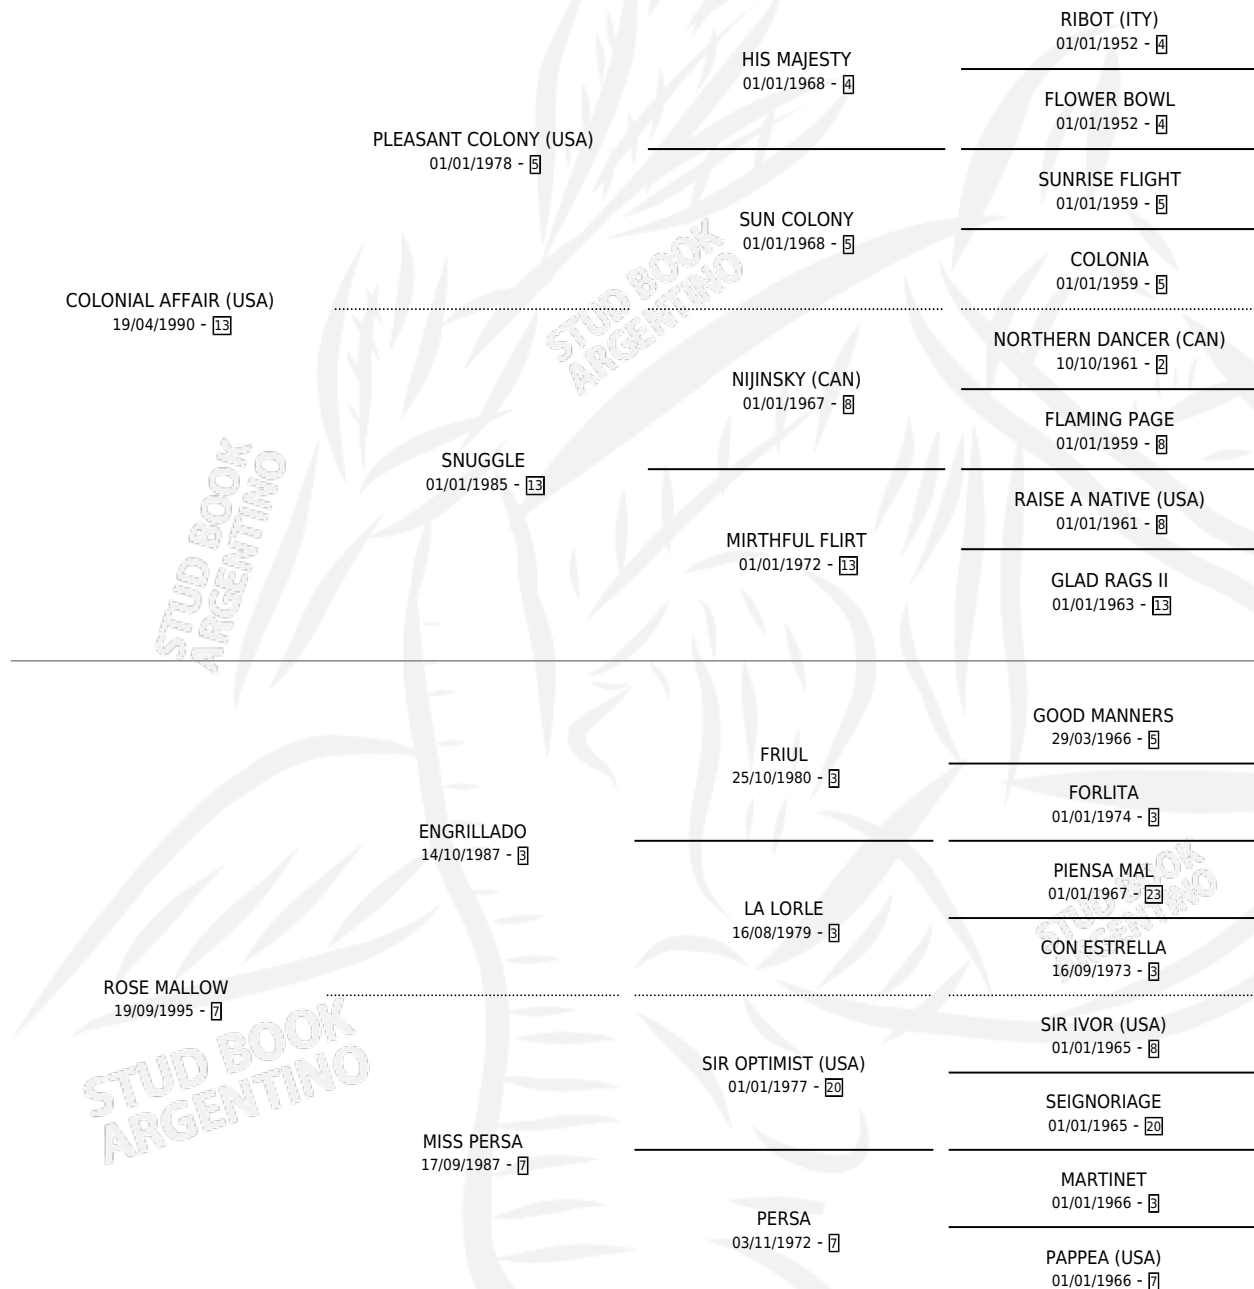

ROSA COLONIAL

por COLONIAL AFFAIR (USA) y ROSE MALLOW por ENGRILLADO

Argentina · Hembra · Zaino · SP · 04/11/2008
Familia 7 · Volumen 40

ESTADO

TIPIFICACIÓN SANGUÍNEA	X
TIPIFICACIÓN POR ADN	✓
PASAPORTE	✓
IDENTIFICACIÓN POR MICROCHIP	✓
REPRODUCTOR	✓

Lugar de nacimiento: El Paraiso
Criador: Sin dato

~

HIJOS

	MACHOS	HEMBRAS
4 NACIERON	0	4
1 CORRIERON	0	1

SIN ACTUACIONES

PEDIGREE

CAMPAÑA

Solo carreras oficiales de Argentina