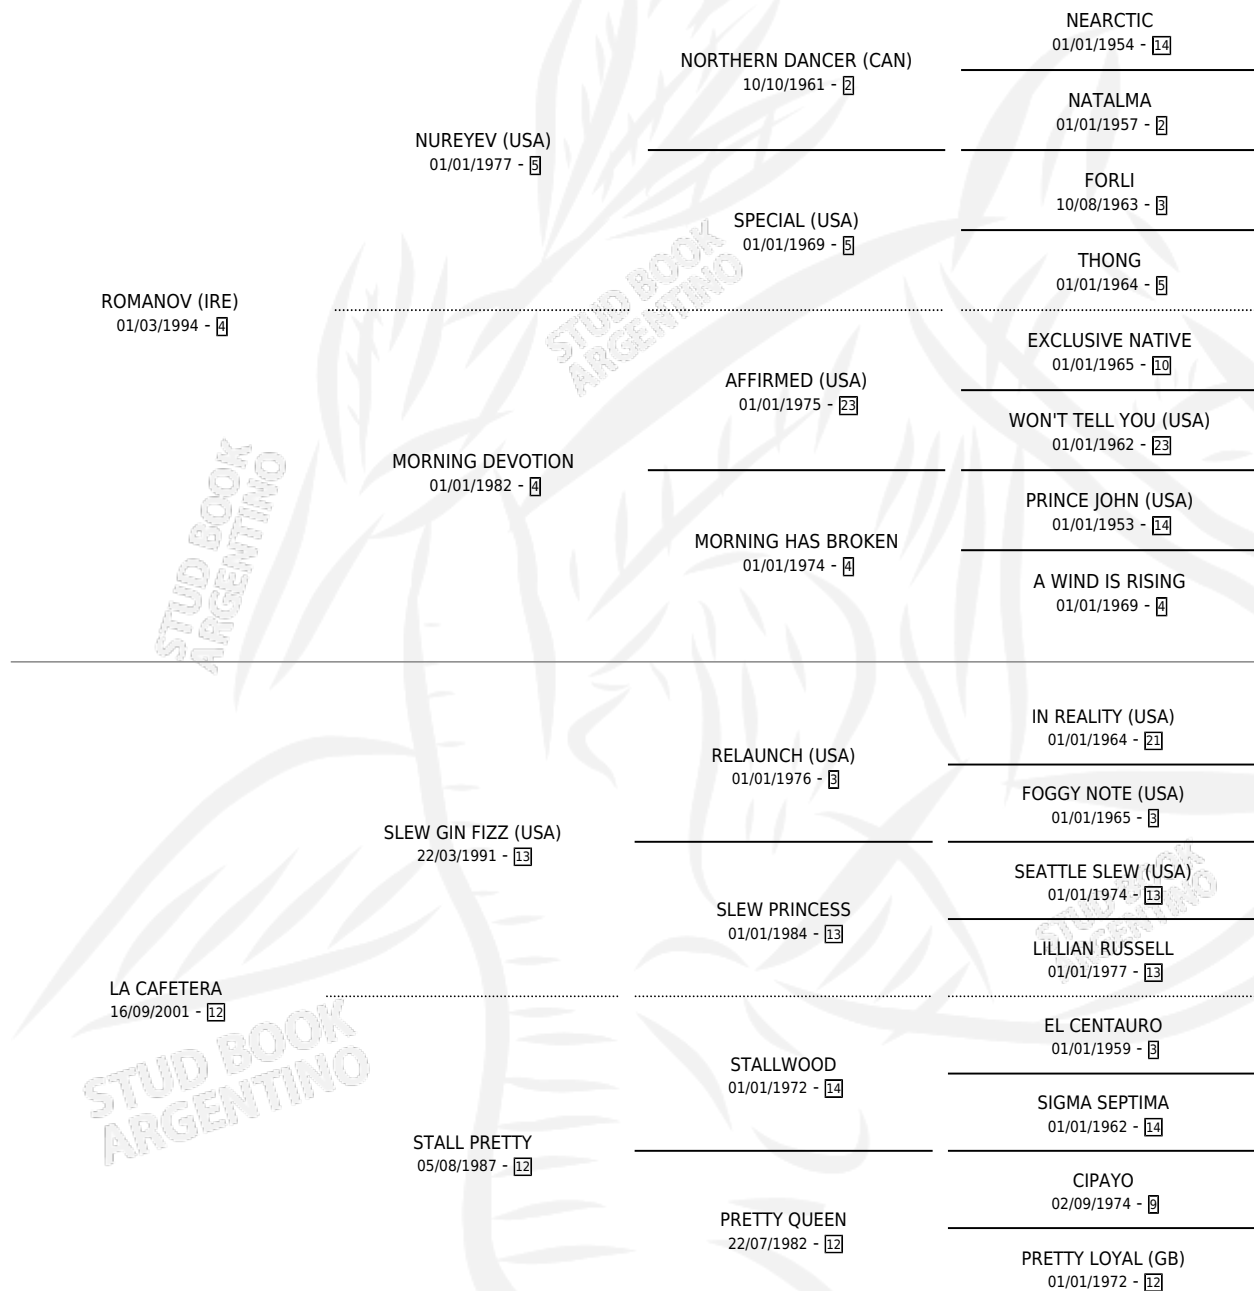

KALASHNIKOV

por ROMANOV (IRE) y LA CAFETERA por SLEW GIN FIZZ (USA)

Argentina · Macho · Zaino · SP · 13/11/2008
Familia 12 · Volumen 40

ESTADO

TIPIFICACIÓN SANGUÍNEA	X
TIPIFICACIÓN POR ADN	X
PASAPORTE	X
IDENTIFICACIÓN POR MICROCHIP	X
REPRODUCTOR	X

Lugar de nacimiento: Tattersall
Criador: Morkevicius Gustavo Jorge

PEDIGREE