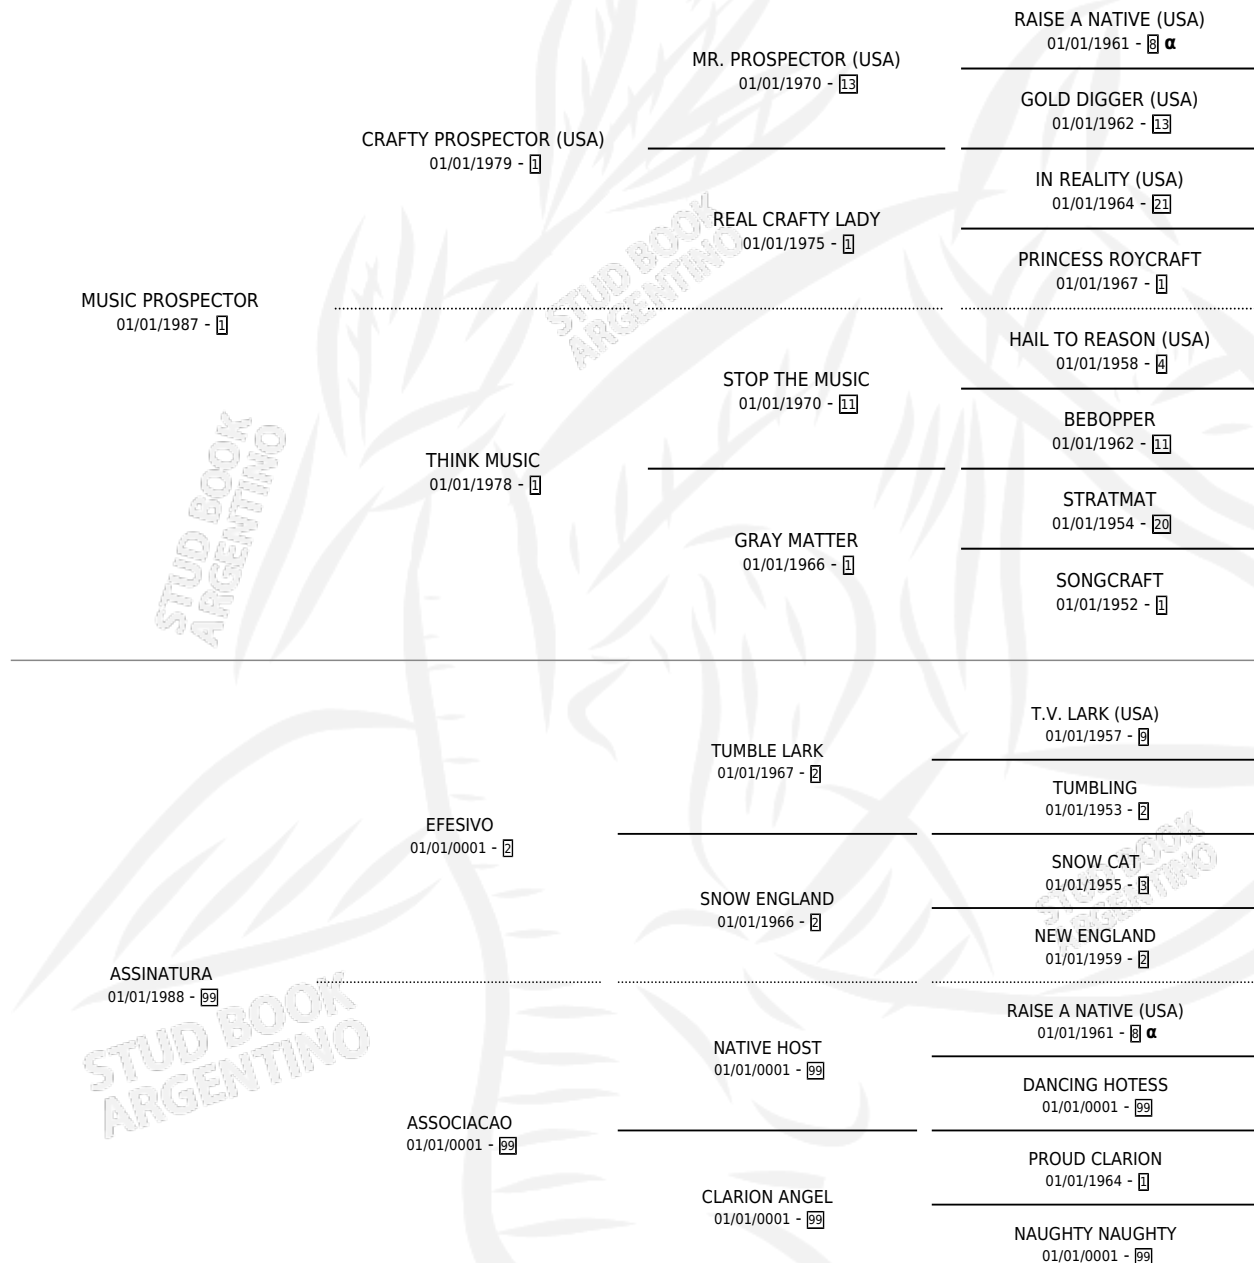

# TALUDO (BRZ)

por MUSIC PROSPECTOR y ASSINATURA por EFESIVO

Brasil · Macho · Zaino · SP · 11/08/2004  
Familia 99 · Volumen web

## ESTADO

TIPIFICACIÓN SANGUÍNEA	X
TIPIFICACIÓN POR ADN	X
PASAPORTE	X
IDENTIFICACIÓN POR MICROCHIP	X
REPRODUCTOR	X

**Lugar de nacimiento:** Brasil

**Criador:** Extranjero

## PEDIGREE

INBREEDING :  $\alpha$

## EXPORTACIÓN / IMPORTACIÓN

FECHA	MOVIMIENTO	PAÍS
29/12/2008	EXPORTADO	BRASIL
11/12/2008	IMPORTADO	BRASIL

~