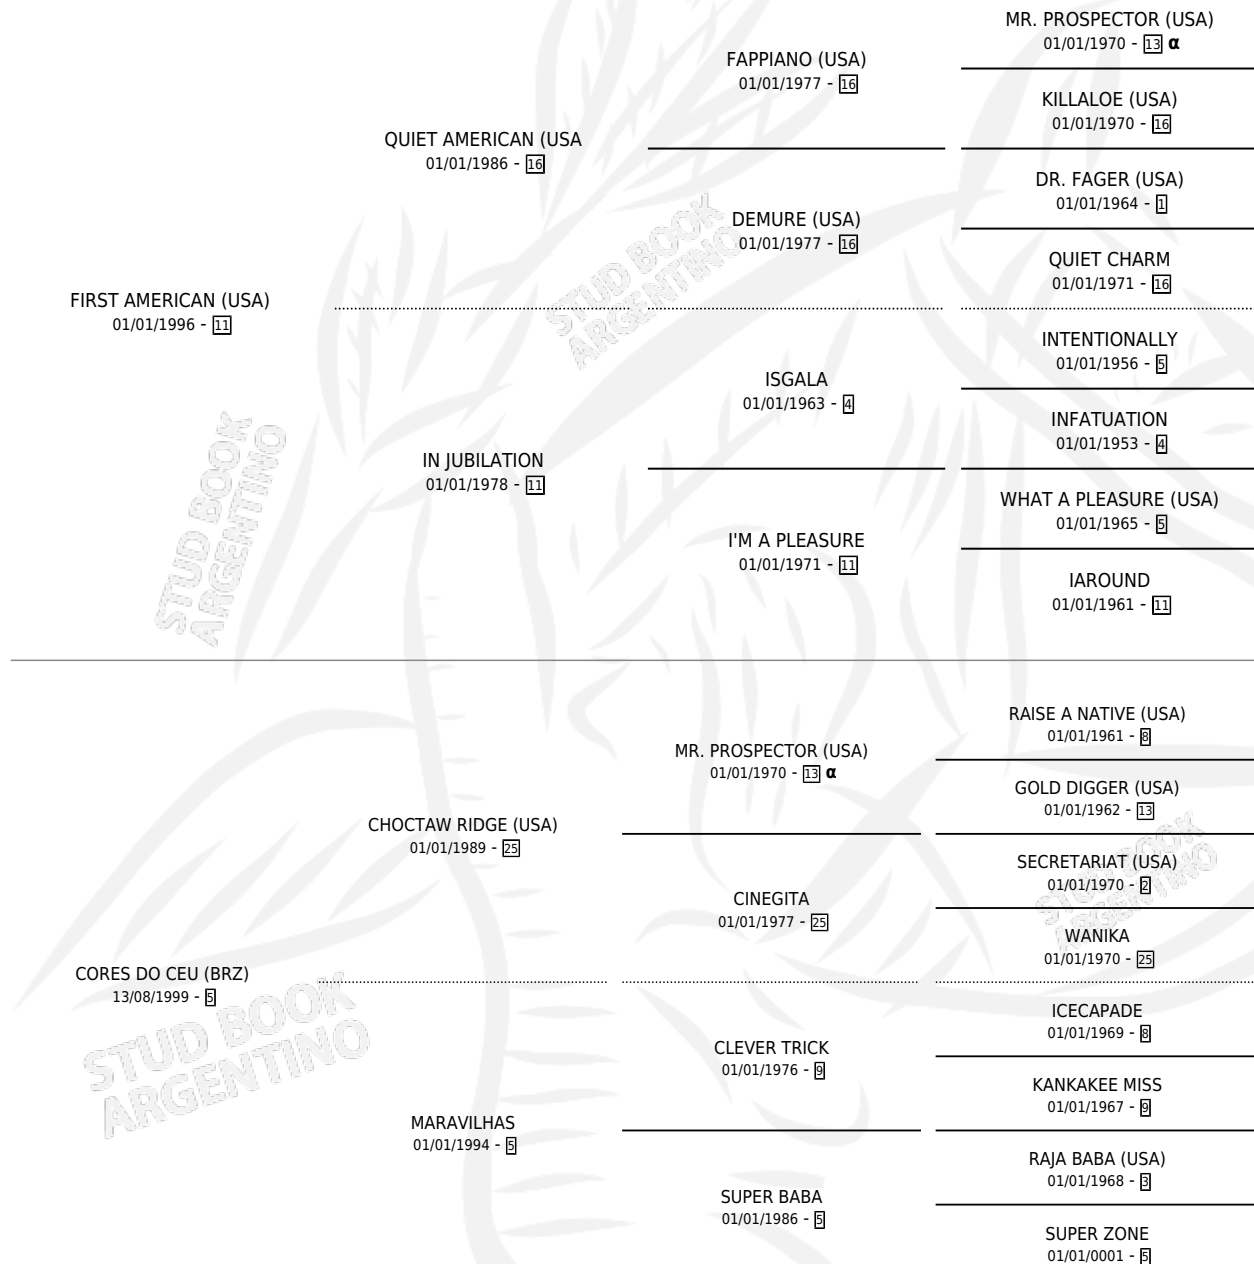

CORES DO BRASIL (BRZ)

por FIRST AMERICAN (USA) y CORES DO CEU (BRZ) por
CHOCTAW RIDGE (USA)

Brasil · Hembra · Zaino Doradillo · SP · 22/07/2005
Familia 5-h · Volumen web

ESTADO

TIPIFICACIÓN SANGUÍNEA	X
TIPIFICACIÓN POR ADN	X
PASAPORTE	X
IDENTIFICACIÓN POR MICROCHIP	X
REPRODUCTOR	X

Lugar de nacimiento: Brasil

Criador: Extranjero

PEDIGREE

INBREEDING : α

EXPORTACIÓN / IMPORTACIÓN

FECHA	MOVIMIENTO	PAÍS
22/12/2008	EXPORTADO	BRASIL
11/12/2008	IMPORTADO	BRASIL

~

CAMPAÑA

Solo carreras oficiales de Argentina

POR EDAD

EDAD	CC	1°	2°	3°	4°	5°	NP	CLC	CLG	CLCG1	CLGG1	IMPORTE	GANANCIA / CC
3 AÑOS	1	0	0	0	0	0	1	1	0	1	0	\$0	\$0
TOTALES	1	0	0	0	0	0	1	1	0	1	0	\$0	\$0
%		0.0%	0.0%	0.0%	0.0%	0.0%	100%	100%	0.0%	100%	0.0%		