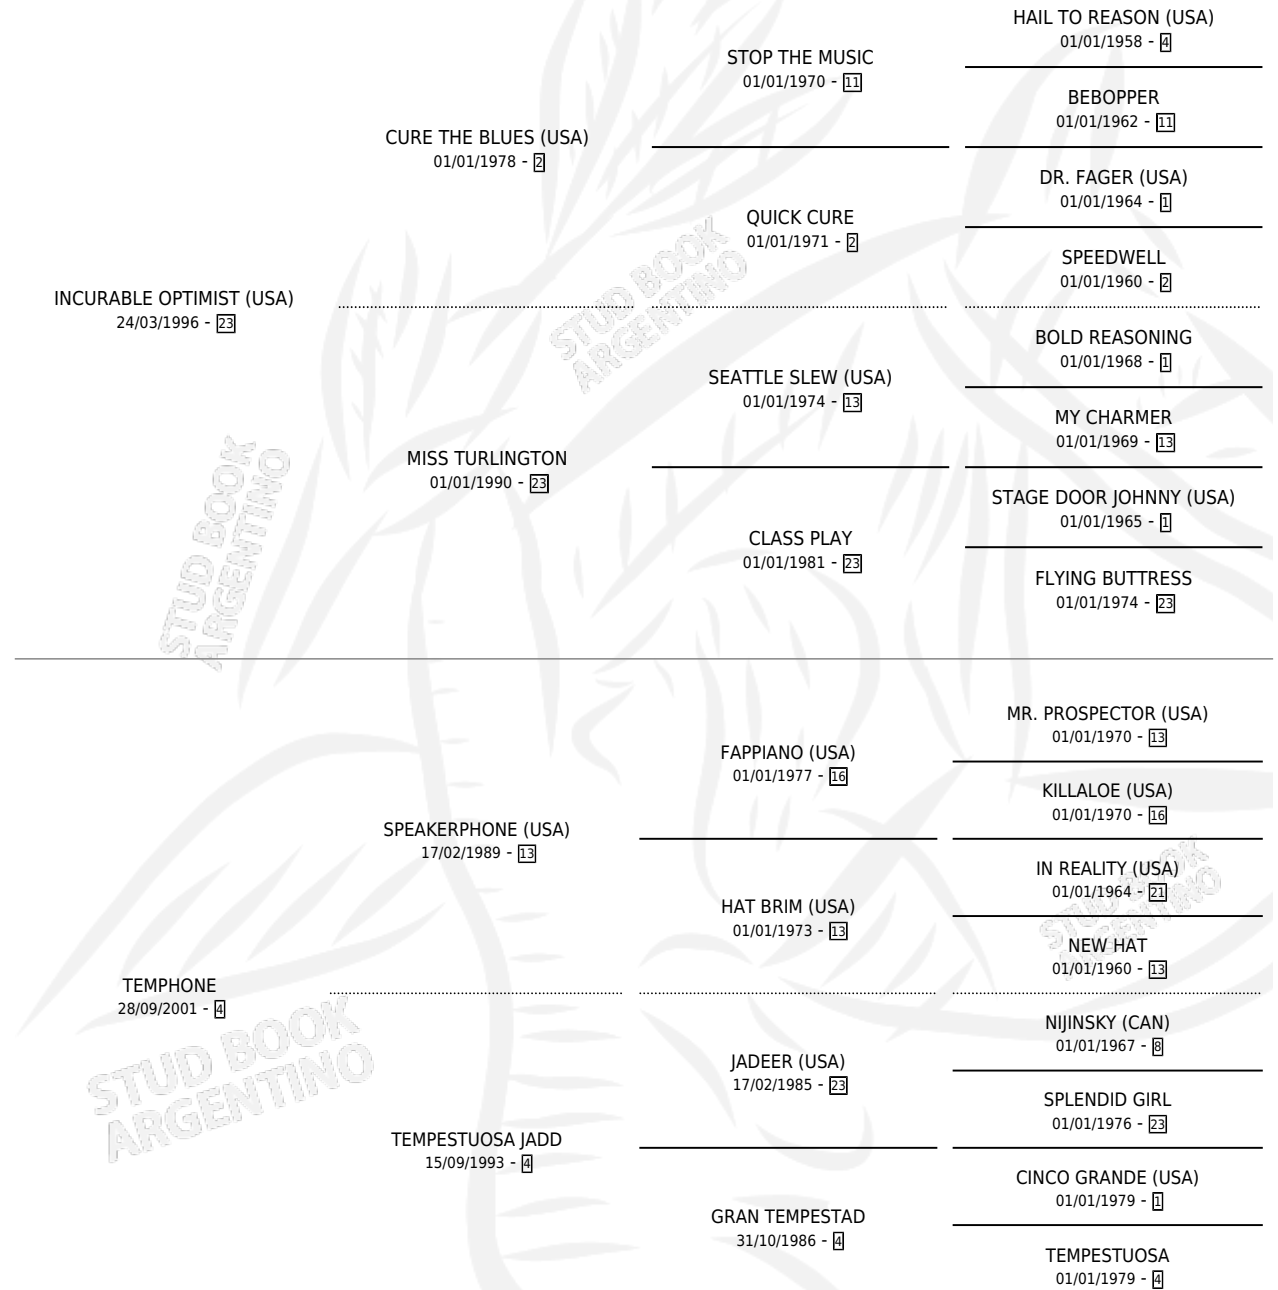

SNAKE WIZARD

por INCURABLE OPTIMIST (USA) y TEMPHONE por
SPEAKERPHONE (USA)

Argentina · Macho · Zaino · SP · 02/11/2008
Familia 4-b · Volumen 40

ESTADO

TIPIFICACIÓN SANGUÍNEA	X
TIPIFICACIÓN POR ADN	✓
PASAPORTE	✓
IDENTIFICACIÓN POR MICROCHIP	✓
REPRODUCTOR	X

Lugar de nacimiento: El Paraiso
Criador: Kustich Fernando Antonio

PEDIGREE

CAMPAÑA

Solo carreras oficiales de Argentina

POR EDAD

EDAD	CC	1°	2°	3°	4°	5°	NP	CLC	CLG	CLCG1	CLGG1	IMPORTE	GANANCIA / CC
3 AÑOS	2	0	0	0	0	1	1	0	0	0	0	\$2,200	\$1,100
4 AÑOS	5	1	2	0	0	0	2	0	0	0	0	\$74,090	\$14,818
5 AÑOS	3	0	0	0	0	0	3	0	0	0	0	\$0	\$0
TOTALES	10	1	2	0	0	1	6	0	0	0	0	\$76,290	\$7,629
%		10.0%	20.0%	0.0%	0.0%	10.0%	60.0%	0.0%	0.0%	0.0%	0.0%		