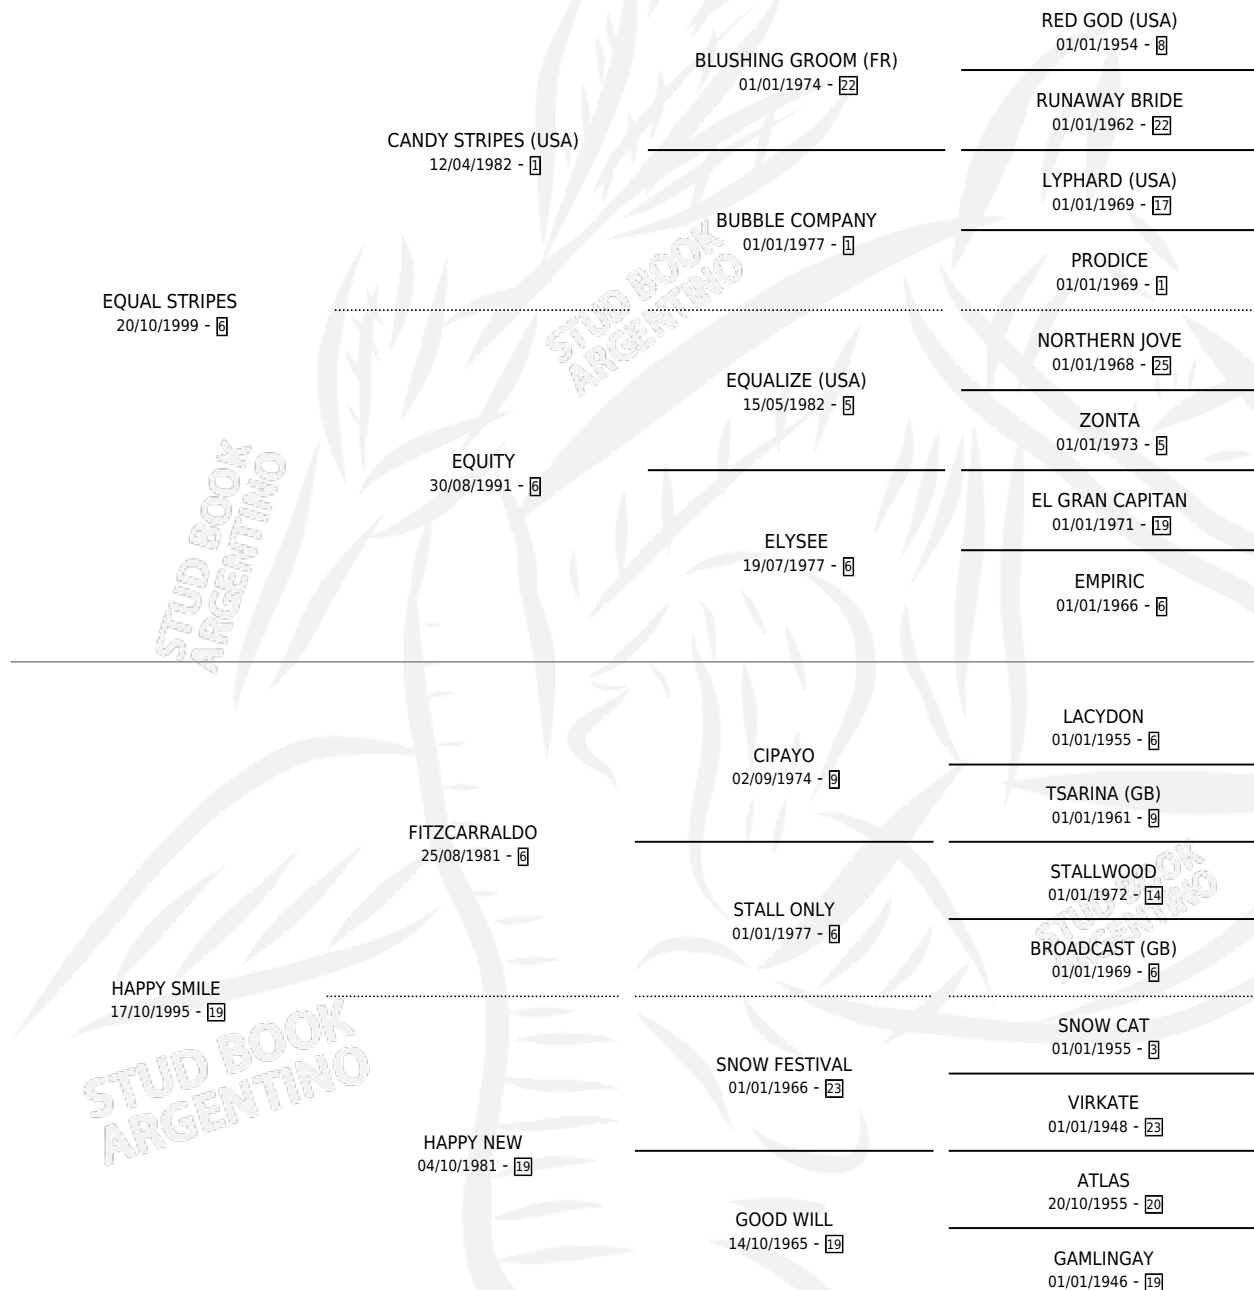

LABURDI

por **EQUAL STRIPES** y **HAPPY SMILE** por **FITZCARRALDO**

Argentina · Macho · Alazan · SP · 30/10/2008
Familia 19-c · Volumen 40

ESTADO

TIPIFICACIÓN SANGUÍNEA	X
TIPIFICACIÓN POR ADN	✓
PASAPORTE	✓
IDENTIFICACIÓN POR MICROCHIP	✓
REPRODUCTOR	X

Lugar de nacimiento: Usasti

Criador: Zubizarreta Javier (Sucesion) y Curutchet Jorge Oscar

PEDIGREE

CAMPAÑA

Solo carreras oficiales de Argentina

POR EDAD

EDAD	CC	1°	2°	3°	4°	5°	NP	CLC	CLG	CLCG1	CLGG1	IMPORTE	GANANCIA / CC
2 AÑOS	1	0	0	0	0	0	1	0	0	0	0	\$0	\$0
3 AÑOS	4	1	0	0	0	0	3	0	0	0	0	\$30,000	\$7,500
4 AÑOS	3	0	1	1	1	0	0	0	0	0	0	\$16,900	\$5,633
TOTALES	8	1	1	1	1	0	4	0	0	0	0	\$46,900	\$5,863
%		12.5%	12.5%	12.5%	12.5%	0.0%	50.0%	0.0%	0.0%	0.0%	0.0%		