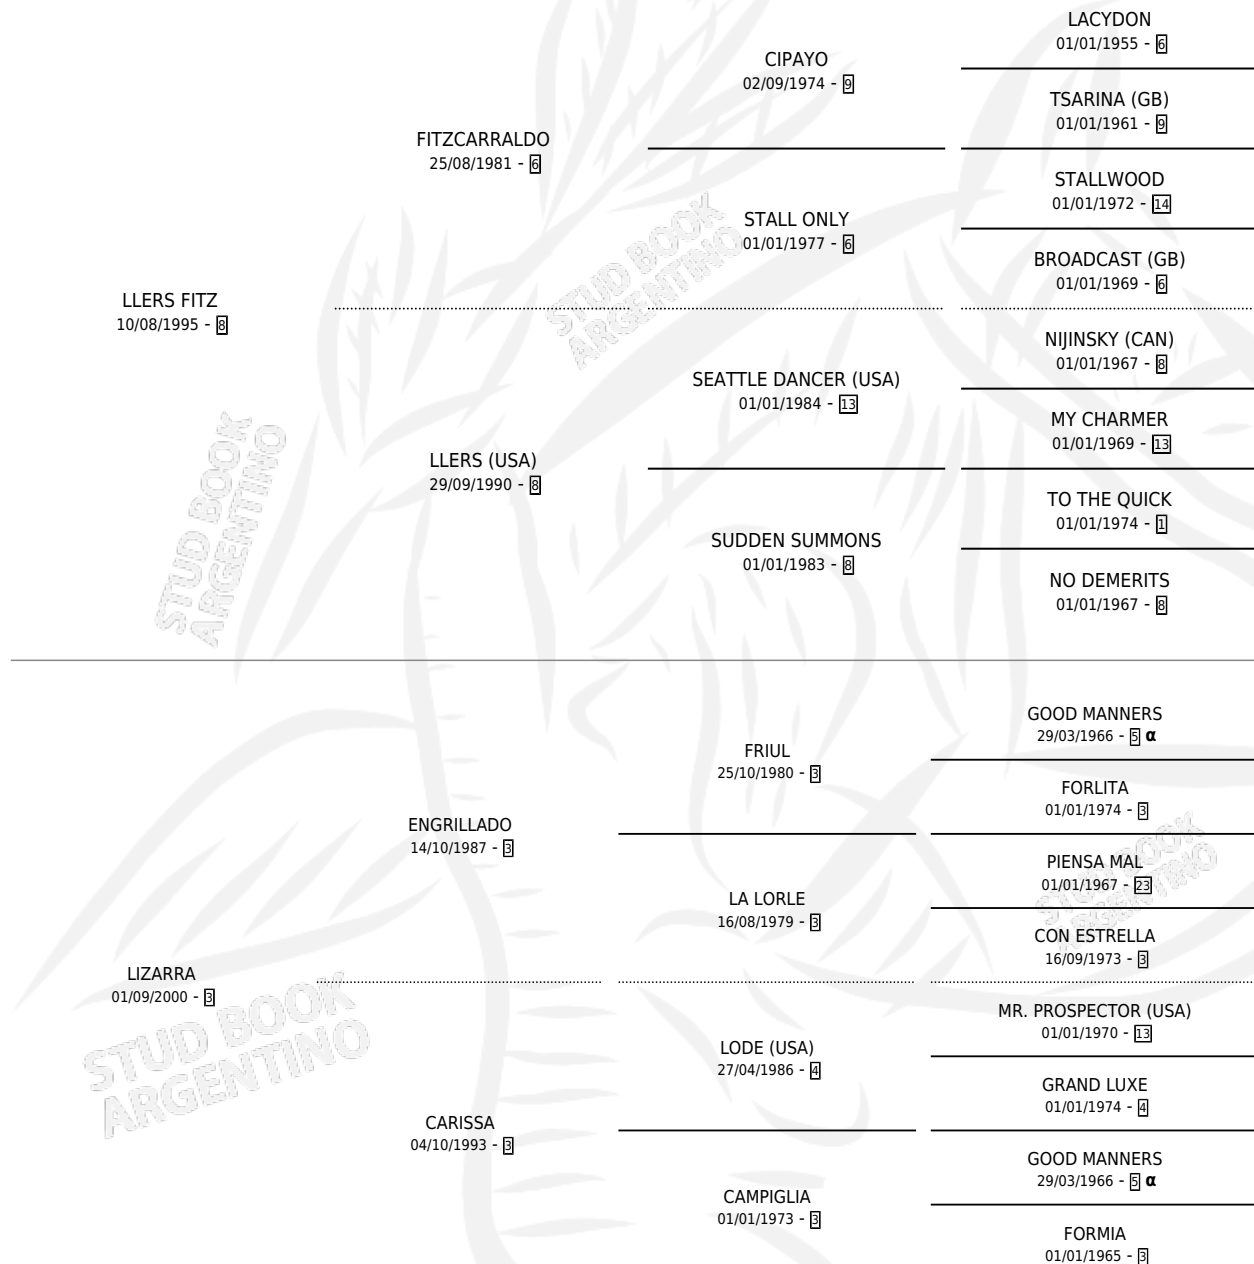

EUSA

por **LLERS FITZ** y **LIZARRA** por **ENGRILLADO**

Argentina · Hembra · Alazan · SP · 27/10/2008
Familia 3-b · Volumen 40

ESTADO

TIPIFICACIÓN SANGUÍNEA	X
TIPIFICACIÓN POR ADN	✓
PASAPORTE	✓
IDENTIFICACIÓN POR MICROCHIP	✓
REPRODUCTOR	X

Lugar de nacimiento: Usasti

Criador: Sin dato

PEDIGREE

INBREEDING : α

EUSA

Datos oficiales del Stud Book Argentino

Documento generado el 04/05/2026

studbook.org.ar