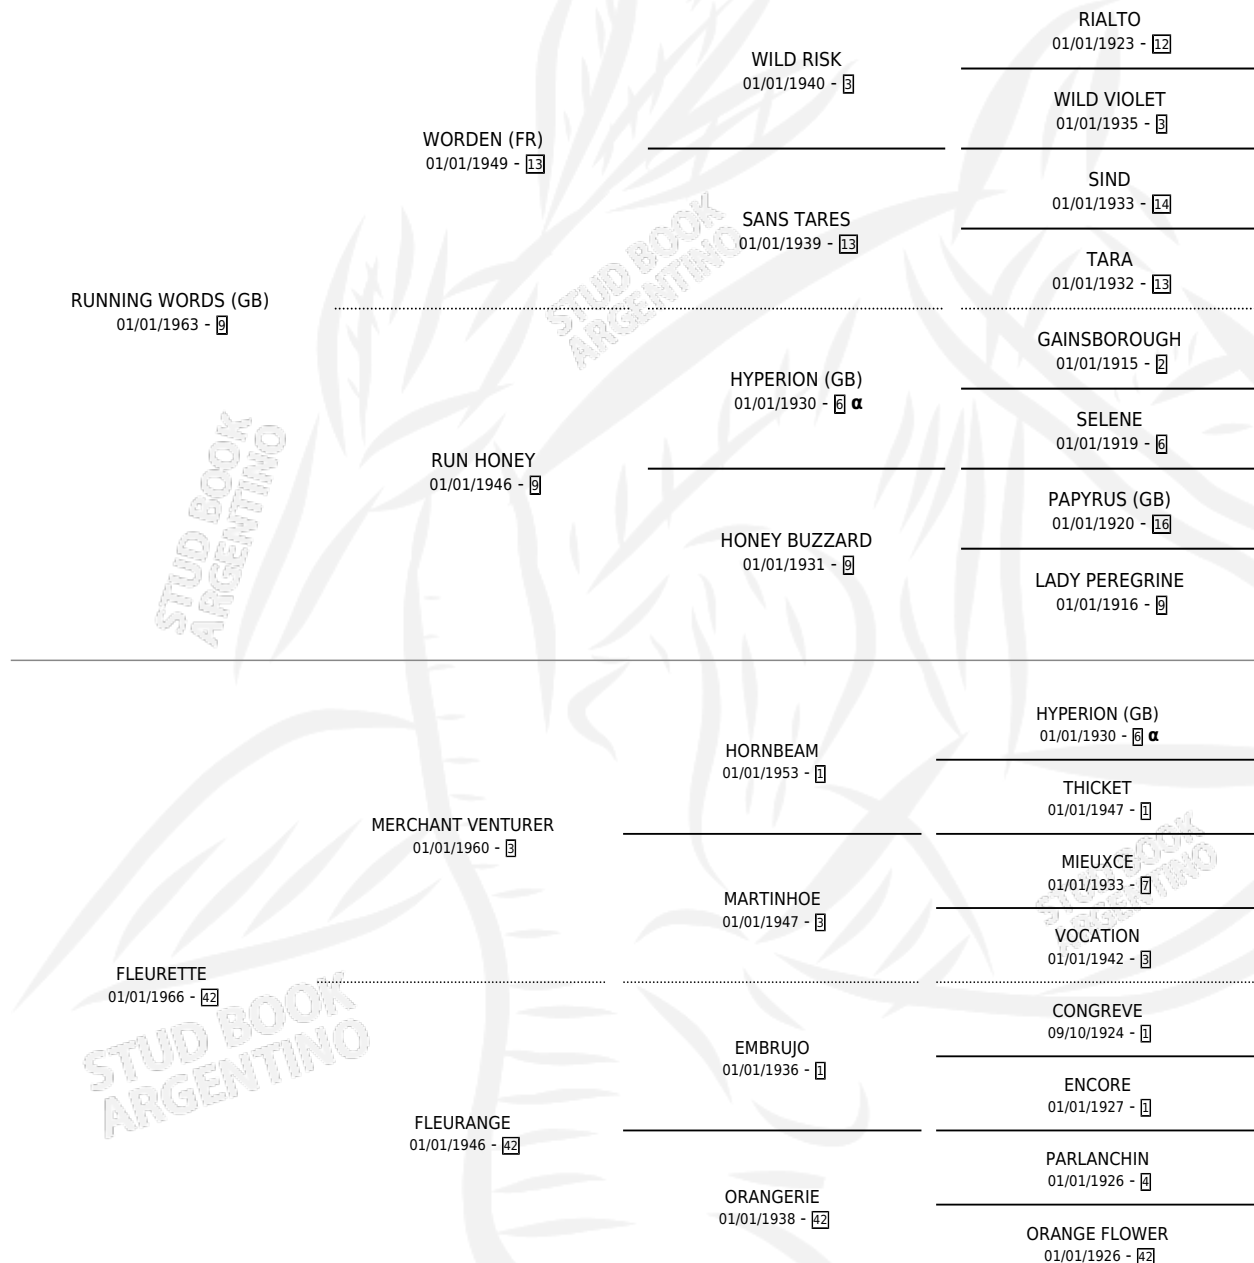

RUNNING FLOW

por **RUNNING WORDS (GB)** y **FLEURETTE** por **MERCHANT VENTURER**

Argentina · Macho · Alazan · SP · 01/01/1975
Familia 42 · Volumen 29

ESTADO

TIPIFICACIÓN SANGUÍNEA	✓
TIPIFICACIÓN POR ADN	X
PASAPORTE	X
IDENTIFICACIÓN POR MICROCHIP	X
REPRODUCTOR	✓

Lugar de nacimiento: Campo particular
Criador: Sin dato

~

HIJOS

	MACHOS	HEMBRAS
26 NACIERON	15	11
7 CORRIERON	5	2

SIN ACTUACIONES

PEDIGREE

INBREEDING : α