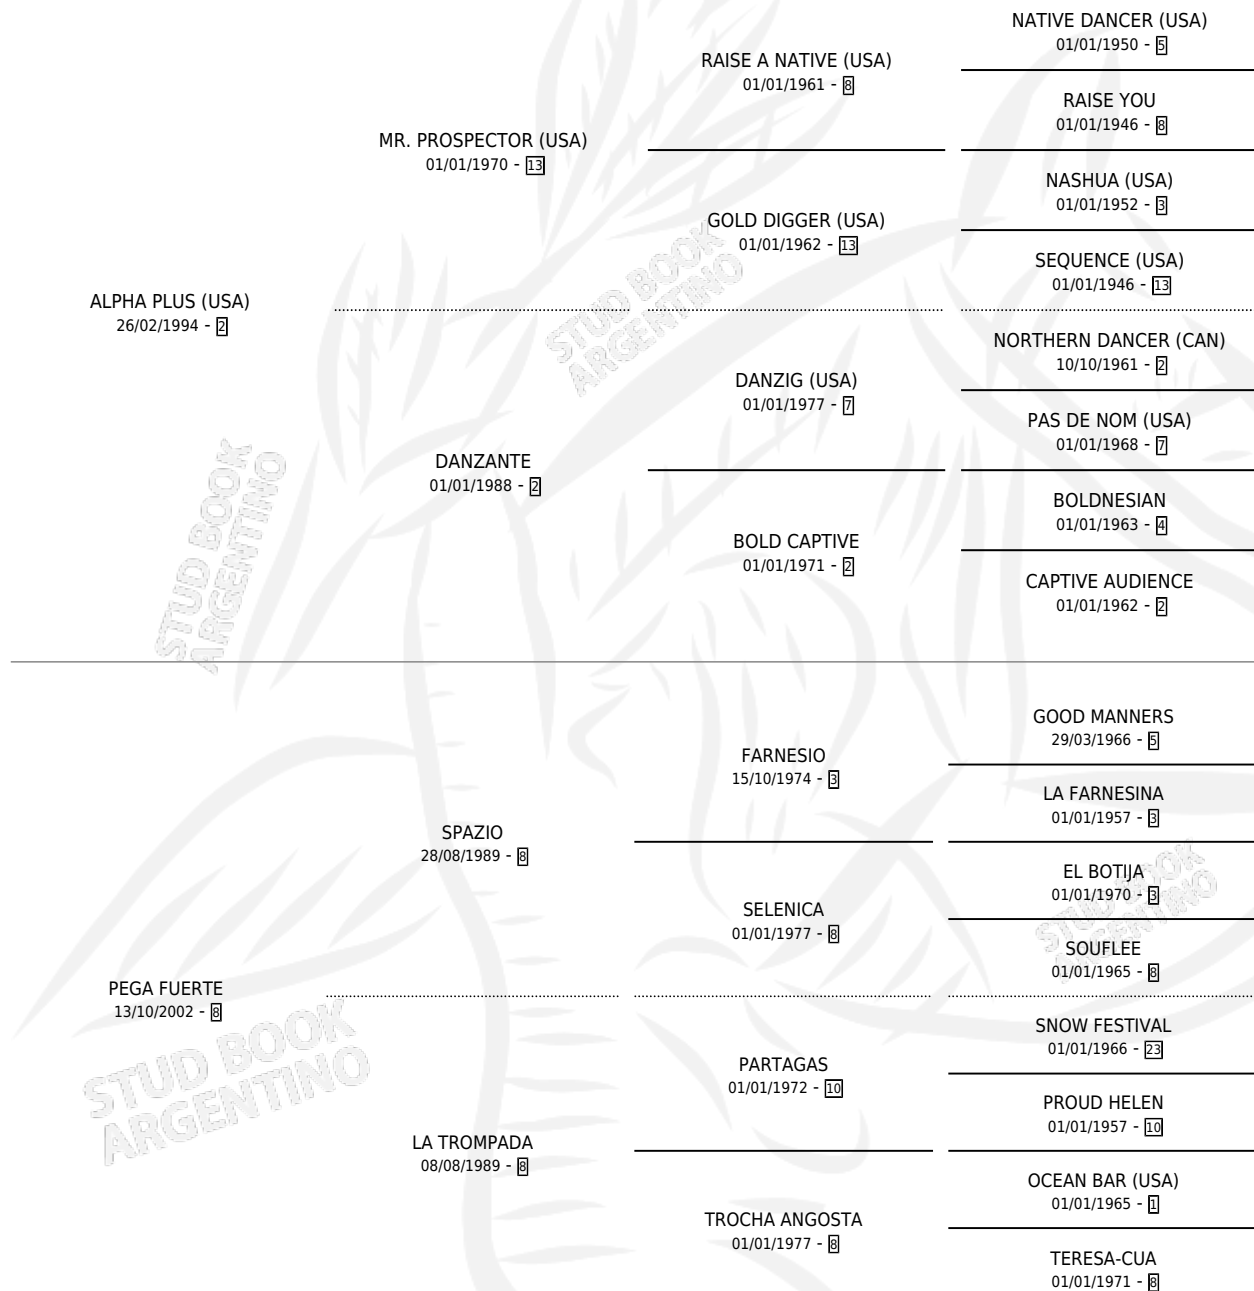

PEGA FUERTE PLUS

por ALPHA PLUS (USA) y PEGA FUERTE por SPAZIO

Argentina · Hembra · Zaino · SP · 05/10/2008
Familia 8-a · Volumen 40

ESTADO

TIPIFICACIÓN SANGUÍNEA	X
TIPIFICACIÓN POR ADN	✓
PASAPORTE	X
IDENTIFICACIÓN POR MICROCHIP	✓
REPRODUCTOR	X

Lugar de nacimiento: Don Teo

Criador: Kilimanjaro

PEDIGREE