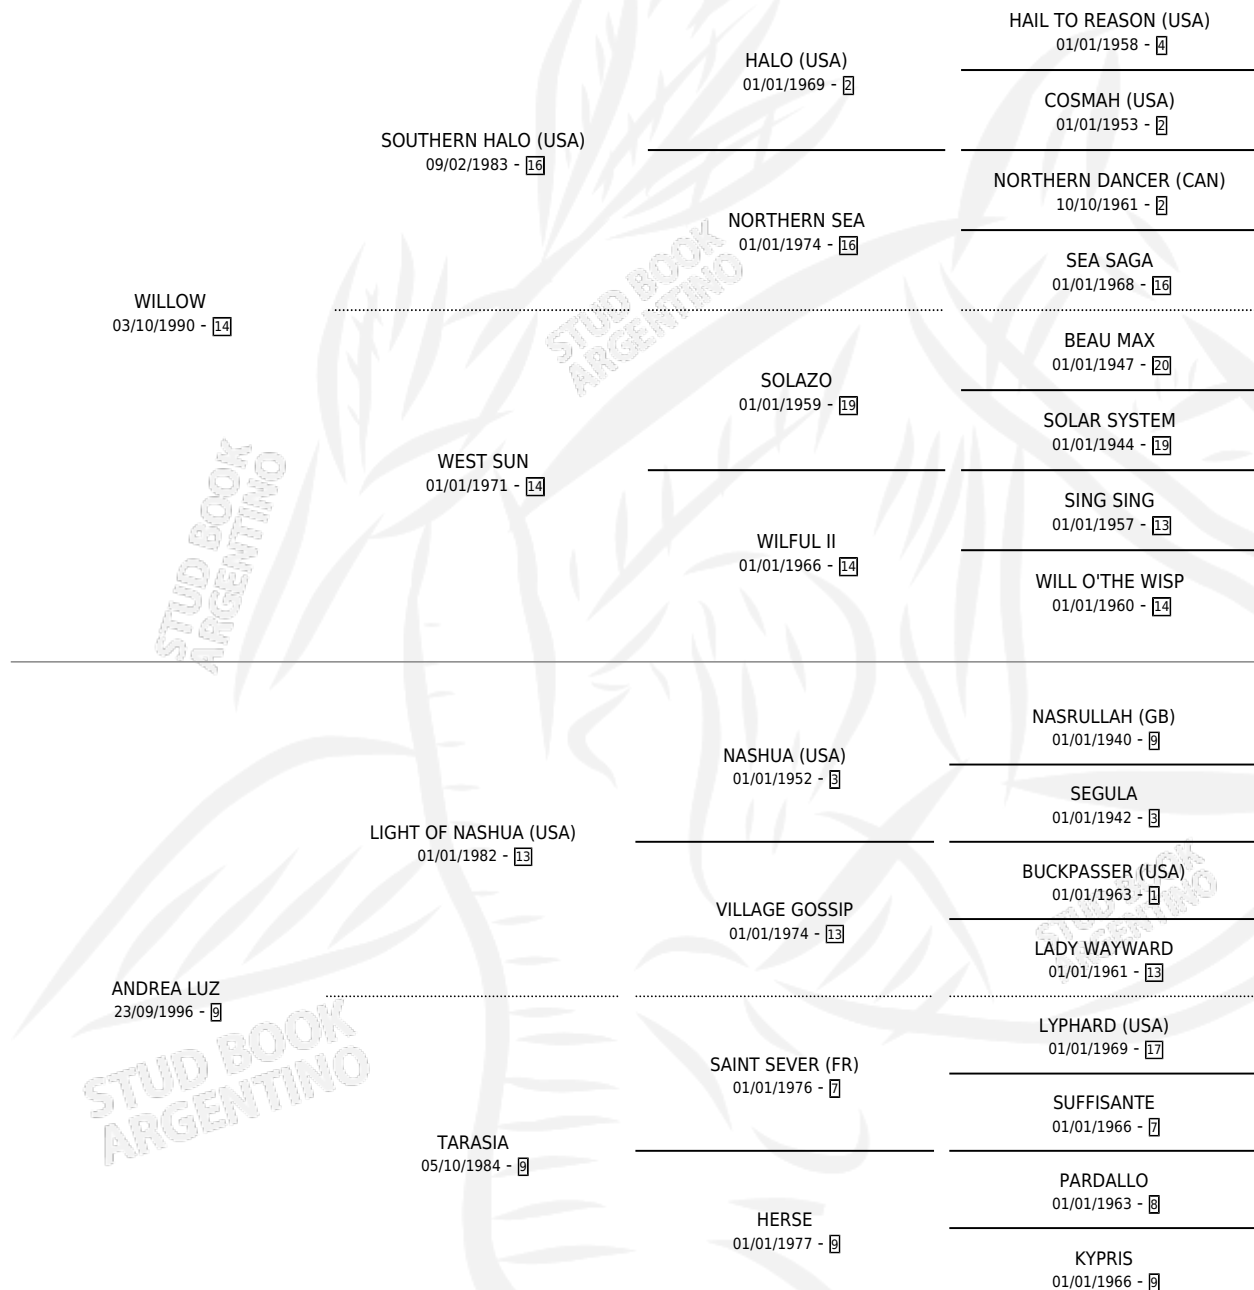

FEDERICO WI

por WILLOW y ANDREA LUZ por LIGHT OF NASHUA (USA)

Argentina · Macho · Alazan · SP · 10/10/2008
Familia 9-g · Volumen 40

ESTADO

TIPIFICACIÓN SANGUÍNEA	X
TIPIFICACIÓN POR ADN	X
PASAPORTE	X
IDENTIFICACIÓN POR MICROCHIP	X
REPRODUCTOR	X

Lugar de nacimiento: Facundo Y Federico

Criador: Facundo Y Federico

PEDIGREE

FEDERICO WI

Datos oficiales del Stud Book Argentino

Documento generado el 05/05/2026

studbook.org.ar