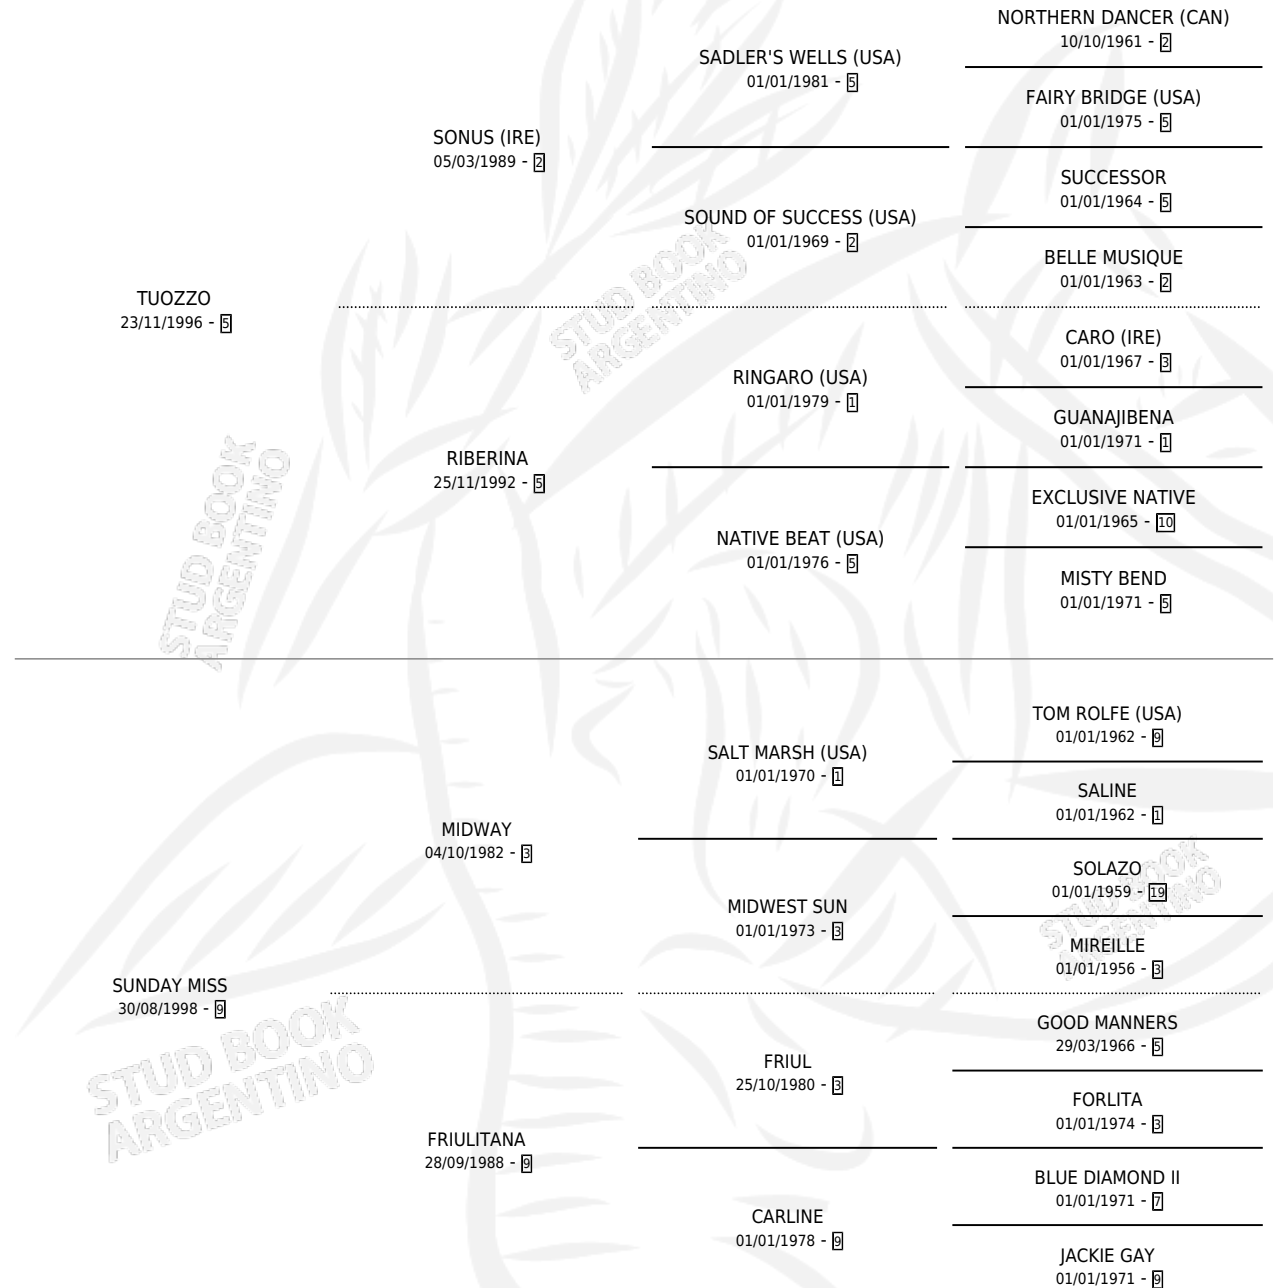

CHAVELA

por TUOZZO y SUNDAY MISS por MIDWAY

Argentina · Hembra · Alazan · SP · 14/11/2008
Familia 9-f · Volumen 40

ESTADO

TIPIFICACIÓN SANGUÍNEA	X
TIPIFICACIÓN POR ADN	✓
PASAPORTE	X
IDENTIFICACIÓN POR MICROCHIP	✓
REPRODUCTOR	✓

Lugar de nacimiento: Soy Pepe

Criador: Moriset Julio Tomas

PEDIGREE