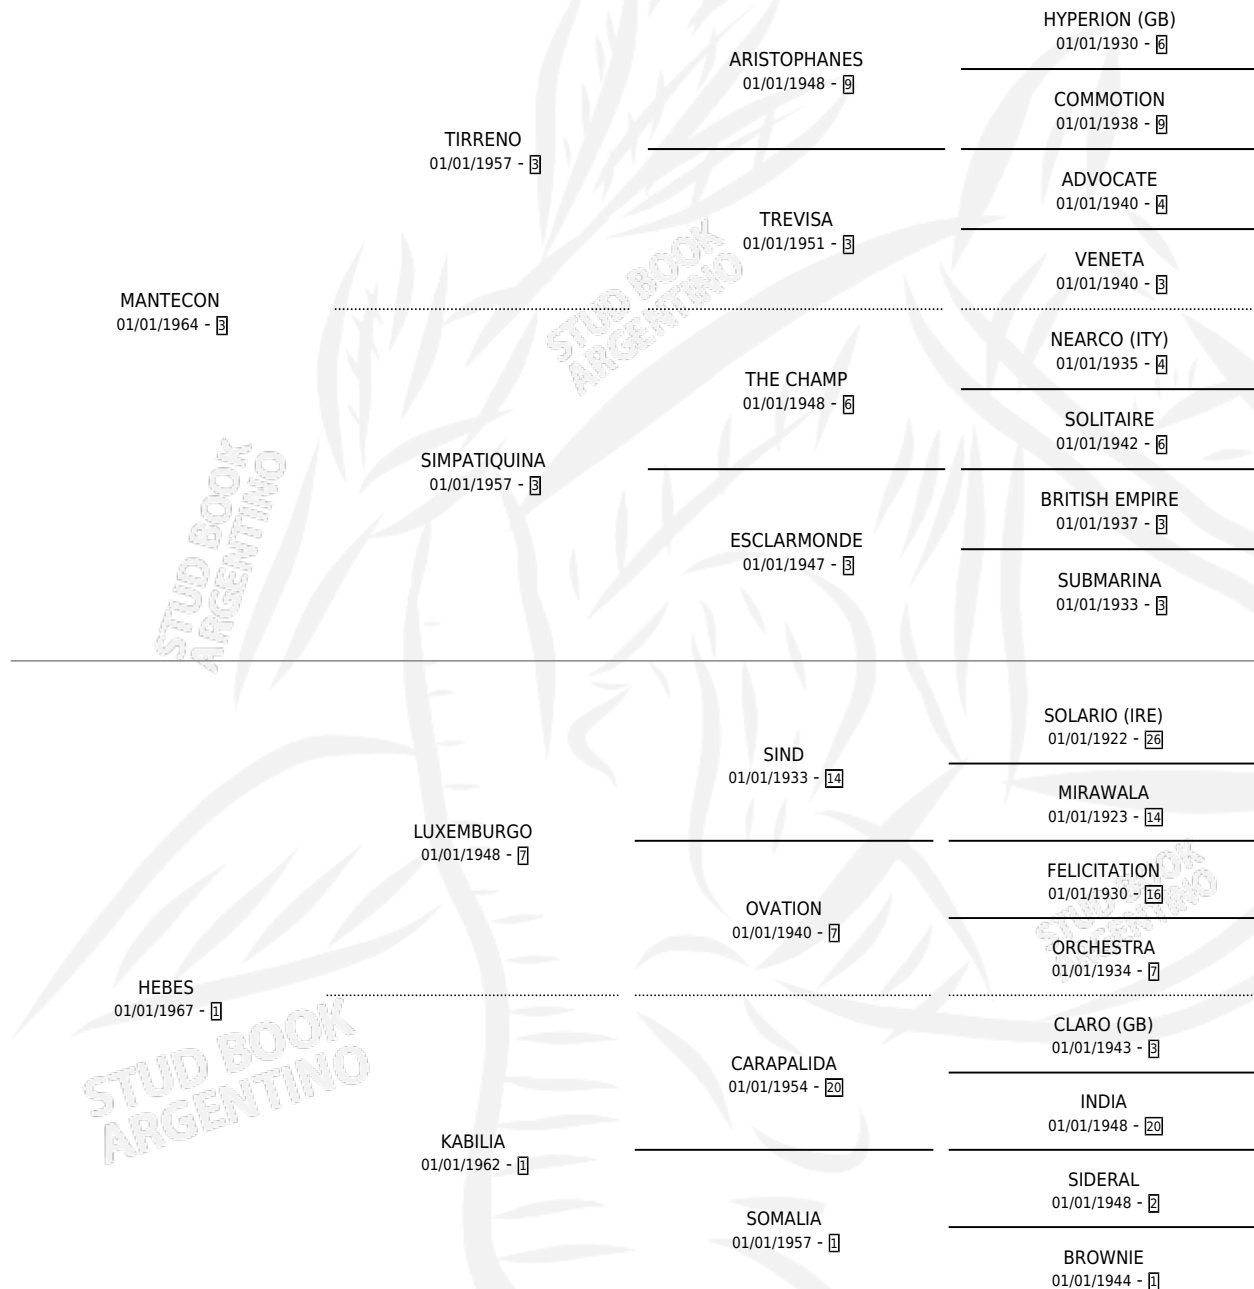

HEBE'S MAN

por MANTECON y HEBES por LUXEMBURGO

Argentina · Macho · Zaino Colorado · SP · 01/01/1975
Familia 1-h · Volumen 29

ESTADO

TIPIFICACIÓN SANGUÍNEA	X
TIPIFICACIÓN POR ADN	X
PASAPORTE	X
IDENTIFICACIÓN POR MICROCHIP	X
REPRODUCTOR	✓

Lugar de nacimiento: Campo particular

Criador: Bauer Alejandro Horacio

~

HIJOS

	MACHOS	HEMBRAS
7 NACIERON	4	3
1 CORRIERON	1	0

SIN ACTUACIONES

PEDIGREE

CAMPAÑA

Solo carreras oficiales de Argentina

POR EDAD

EDAD	CC	1°	2°	3°	4°	5°	NP	CLC	CLG	CLCG1	CLGG1	IMPORTE	GANANCIA / CC
6 AÑOS	1	1	0	0	0	0	0	0	0	0	0	\$0	\$0
TOTALES	1	1	0	0	0	0	0	0	0	0	0	\$0	\$0
%		100%	0.0%	0.0%	0.0%	0.0%	0.0%	0.0%	0.0%	0.0%	0.0%		