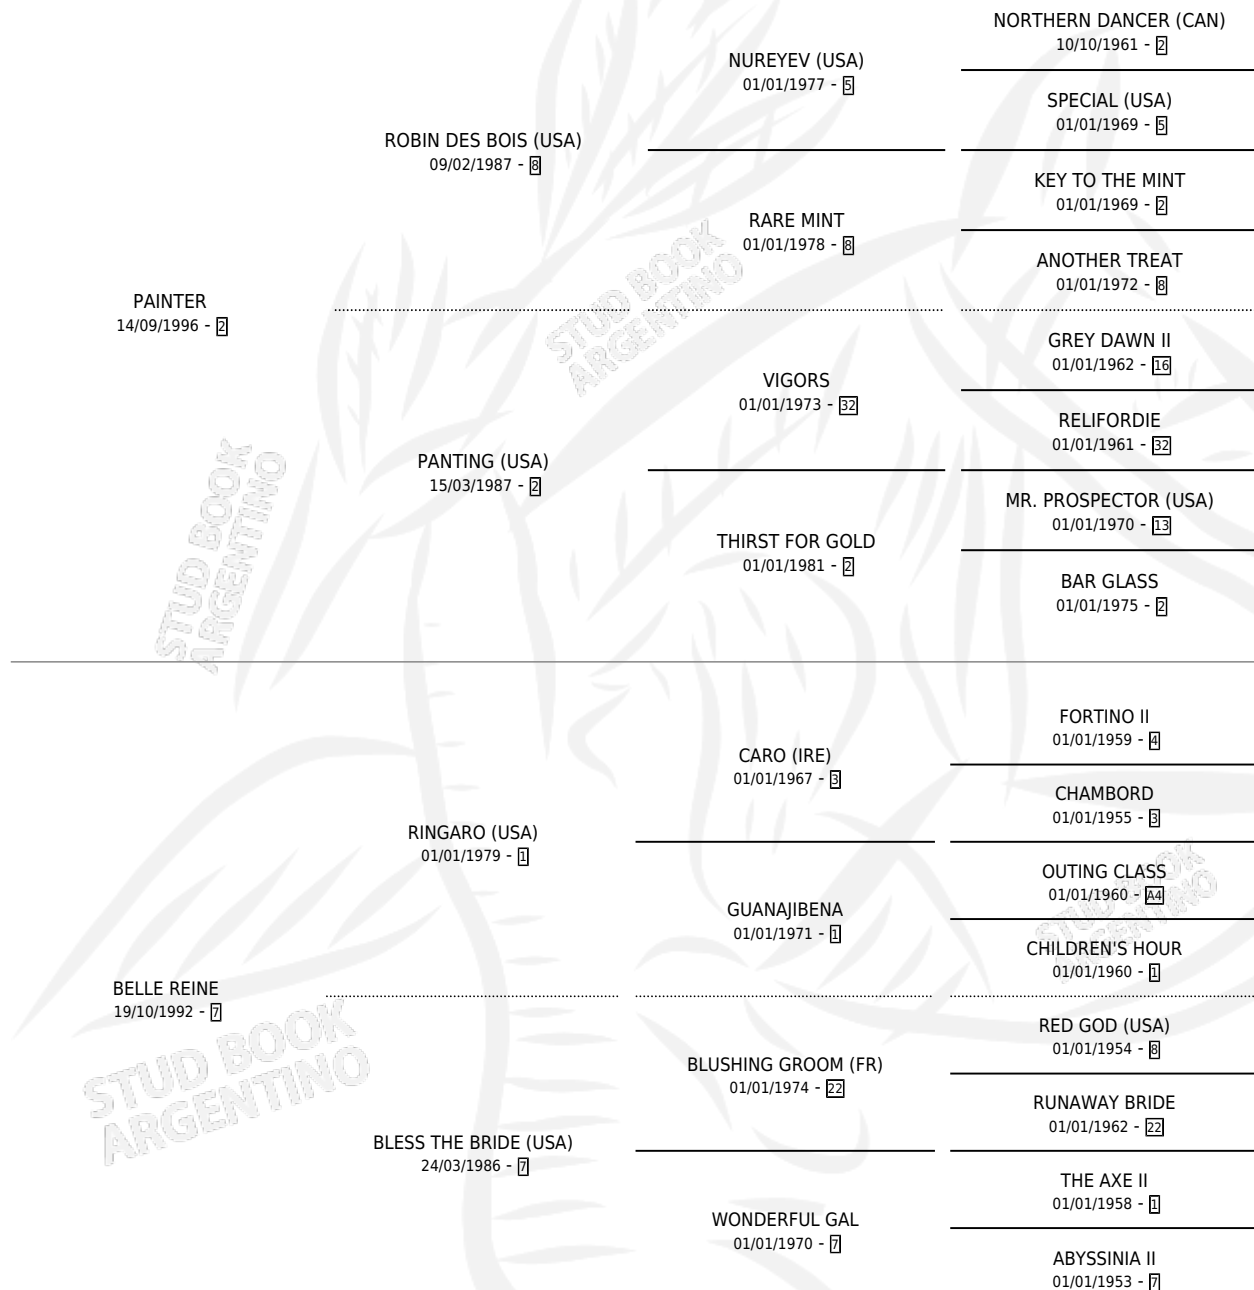

BELLE PAINT

por PAINTER y BELLE REINE por RINGARO (USA)

Argentina · Hembra · Tordillo · SP · 01/11/2008
Familia 7-a · Volumen 40

ESTADO

TIPIFICACIÓN SANGUÍNEA	X
TIPIFICACIÓN POR ADN	✓
PASAPORTE	✓
IDENTIFICACIÓN POR MICROCHIP	✓
REPRODUCTOR	✓

Lugar de nacimiento: Santo Stefano

Criador: Santo Stefano

~

HIJOS

	MACHOS	HEMBRAS
2 NACIERON	1	1

SIN ACTUACIONES

PEDIGREE

CAMPAÑA

Solo carreras oficiales de Argentina

POR EDAD

EDAD	CC	1°	2°	3°	4°	5°	NP	CLC	CLG	CLCG1	CLGG1	IMPORTE	GANANCIA / CC
4 AÑOS	6	0	1	0	1	0	4	0	0	0	0	\$12,960	\$2,160
5 AÑOS	5	1	0	0	0	0	4	0	0	0	0	\$28,800	\$5,760
TOTALES	11	1	1	0	1	0	8	0	0	0	0	\$41,760	\$3,796
%		9.1%	9.1%	0.0%	9.1%	0.0%	72.7%	0.0%	0.0%	0.0%	0.0%		