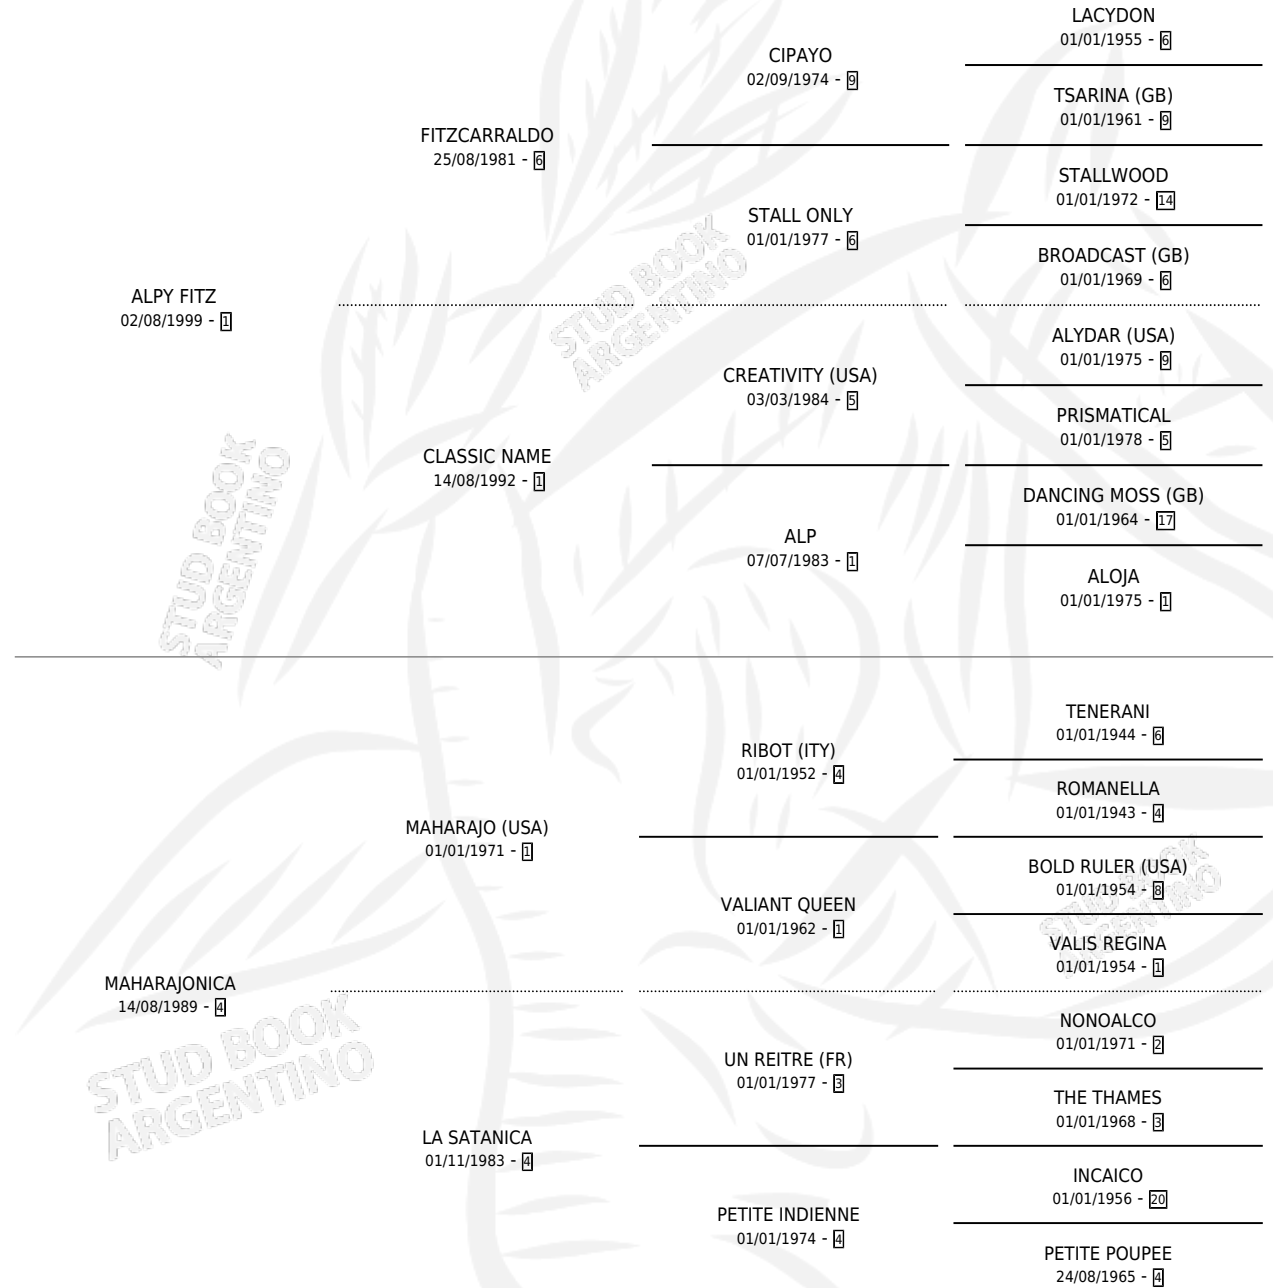

LA MAJA FITZ

por **ALPY FITZ** y **MAHARAJONICA** por **MAHARAJO (USA)**

Argentina · Hembra · Zaino · SP · 06/11/2008
Familia 4-k · Volumen 40

ESTADO

TIPIFICACIÓN SANGUÍNEA	X
TIPIFICACIÓN POR ADN	✓
PASAPORTE	✓
IDENTIFICACIÓN POR MICROCHIP	✓
REPRODUCTOR	X

Lugar de nacimiento: El Chinchorro

Criador: El Chinchorro

PEDIGREE

CAMPAÑA

Solo carreras oficiales de Argentina

POR EDAD

EDAD	CC	1°	2°	3°	4°	5°	NP	CLC	CLG	CLCG1	CLGG1	IMPORTE	GANANCIA / CC
2 AÑOS	2	0	0	0	0	0	2	1	0	0	0	\$0	\$0
TOTALES	2	0	0	0	0	0	2	1	0	0	0	\$0	\$0
%		0.0%	0.0%	0.0%	0.0%	0.0%	100%	50.0%	0.0%	0.0%	0.0%		