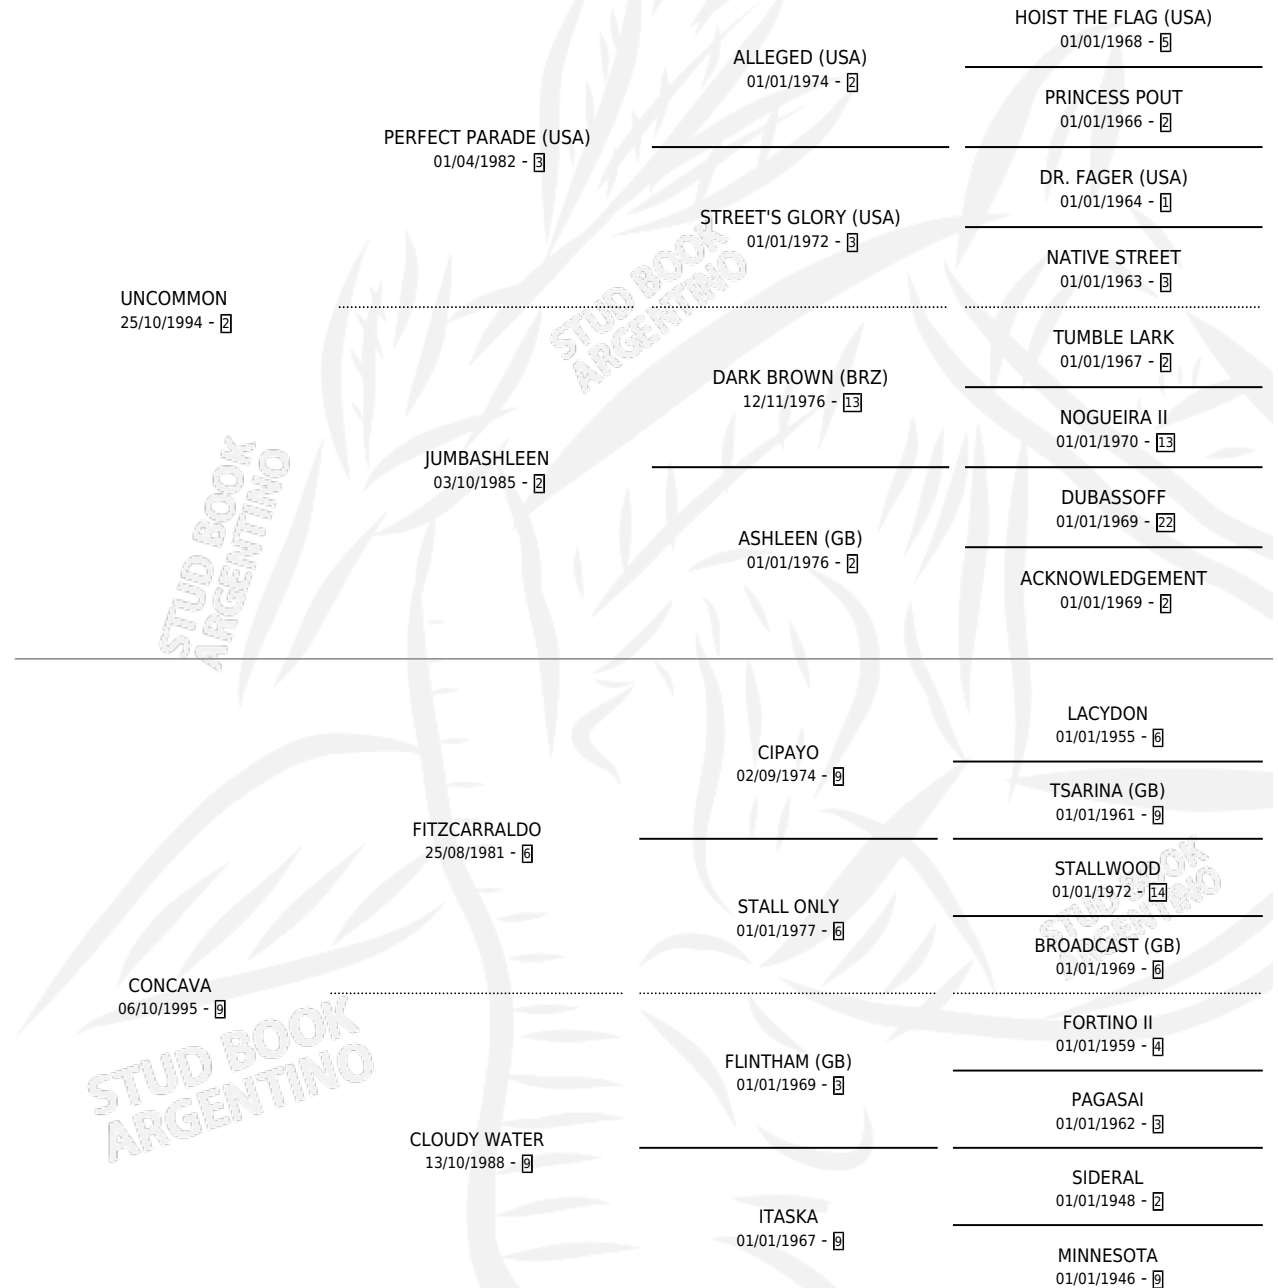

LULA MOON

por UNCOMMON y CONCAVA por FITZCARRALDO

Argentina · Hembra · Zaino Doradillo · SP · 27/10/2008
Familia 9-g · Volumen 40

ESTADO

TIPIFICACIÓN SANGUÍNEA	X
TIPIFICACIÓN POR ADN	✓
PASAPORTE	✓
IDENTIFICACIÓN POR MICROCHIP	✓
REPRODUCTOR	X

Lugar de nacimiento: Campo particular

Criador: Gabbi Adelmo Juan Jose

PEDIGREE

CAMPAÑA

Solo carreras oficiales de Argentina

POR EDAD

EDAD	CC	1°	2°	3°	4°	5°	NP	CLC	CLG	CLCG1	CLGG1	IMPORTE	GANANCIA / CC
4 AÑOS	3	0	0	0	0	1	2	1	0	0	0	\$4,280	\$1,427
5 AÑOS	1	0	0	0	0	0	1	0	0	0	0	\$0	\$0
TOTALES	4	0	0	0	0	1	3	1	0	0	0	\$4,280	\$1,070
%		0.0%	0.0%	0.0%	0.0%	25.0%	75.0%	25.0%	0.0%	0.0%	0.0%		