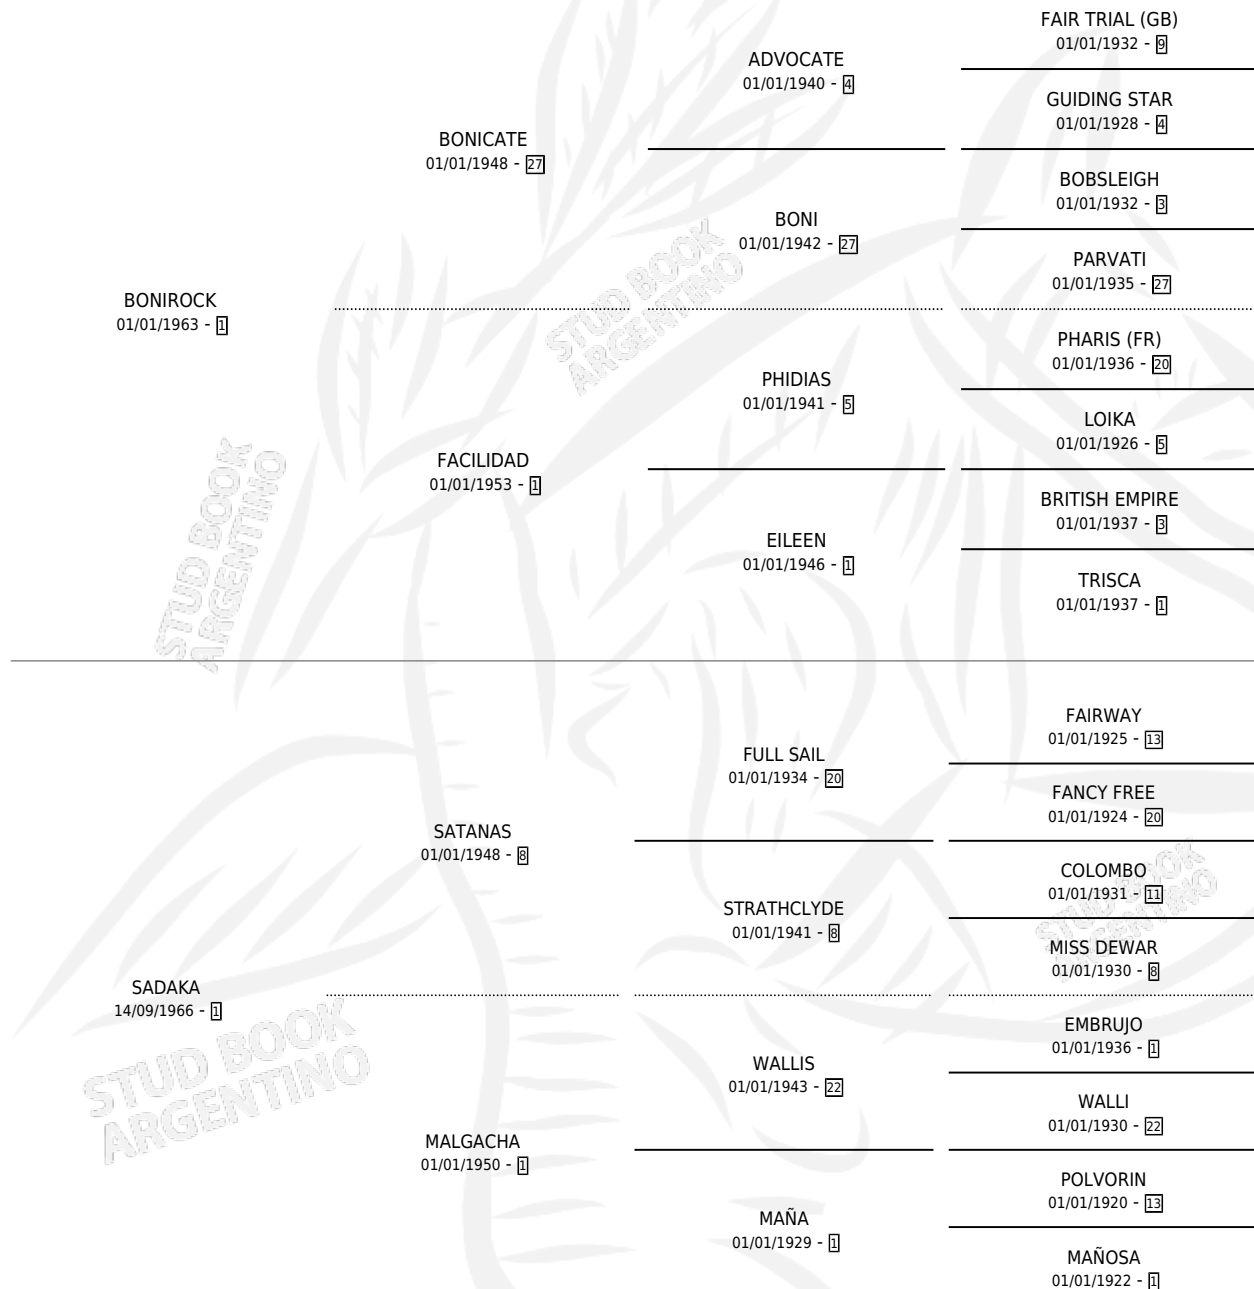

SANDY ROCK

por BONIROCK y SADAKA por SATANAS

Argentina · Macho · Zaino Doradillo · SP · 25/10/1975
Familia 1-o · Volumen 29

ESTADO

TIPIFICACIÓN SANGUÍNEA	X
TIPIFICACIÓN POR ADN	X
PASAPORTE	X
IDENTIFICACIÓN POR MICROCHIP	X
REPRODUCTOR	✓

Lugar de nacimiento: Campo particular

Criador: Sin dato

~

HIJOS

	MACHOS	HEMBRAS
1 NACIERON	0	1
SIN ACTUACIONES		

PEDIGREE

CAMPAÑA

Solo carreras oficiales de Argentina