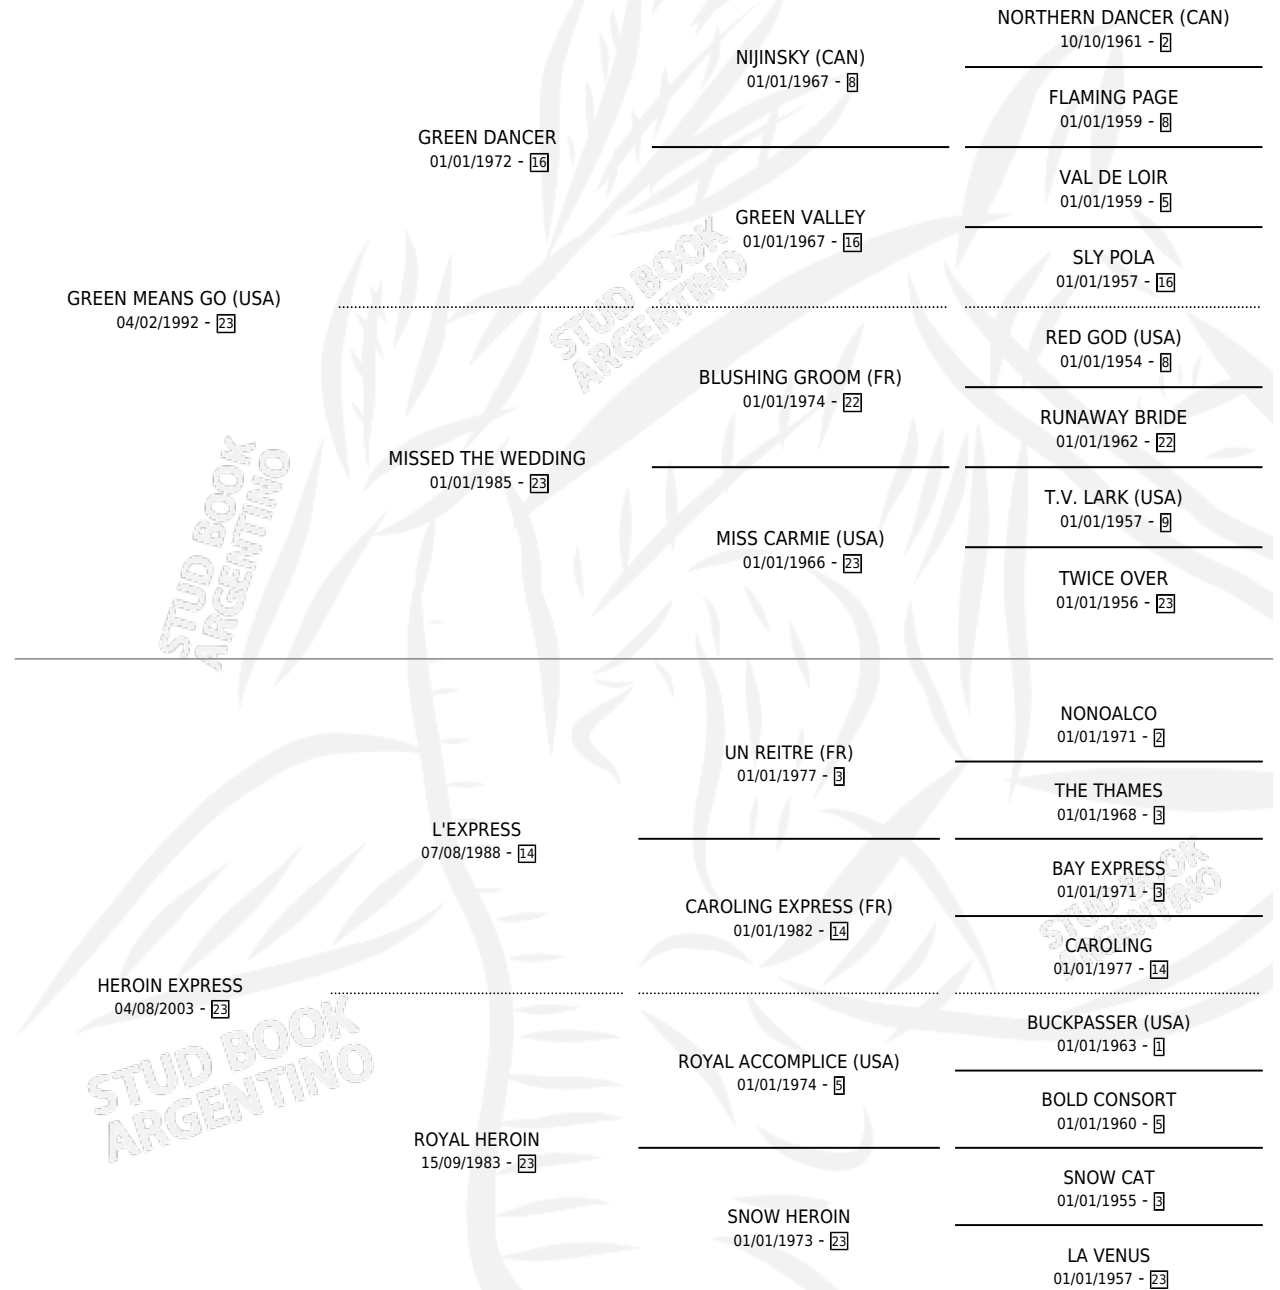

HEROIN DE LUXE

por GREEN MEANS GO (USA) y HEROIN EXPRESS por L'EXPRESS

Argentina · Hembra · Alazan · SP · 31/08/2008
Familia 23-a · Volumen 40

ESTADO

TIPIFICACIÓN SANGUÍNEA	X
TIPIFICACIÓN POR ADN	X
PASAPORTE	X
IDENTIFICACIÓN POR MICROCHIP	X
REPRODUCTOR	X

Lugar de nacimiento: La Borinqueña

Criador: La Borinqueña

PEDIGREE

HEROIN DE LUXE

Datos oficiales del Stud Book Argentino

Documento generado el 11/05/2026

studbook.org.ar