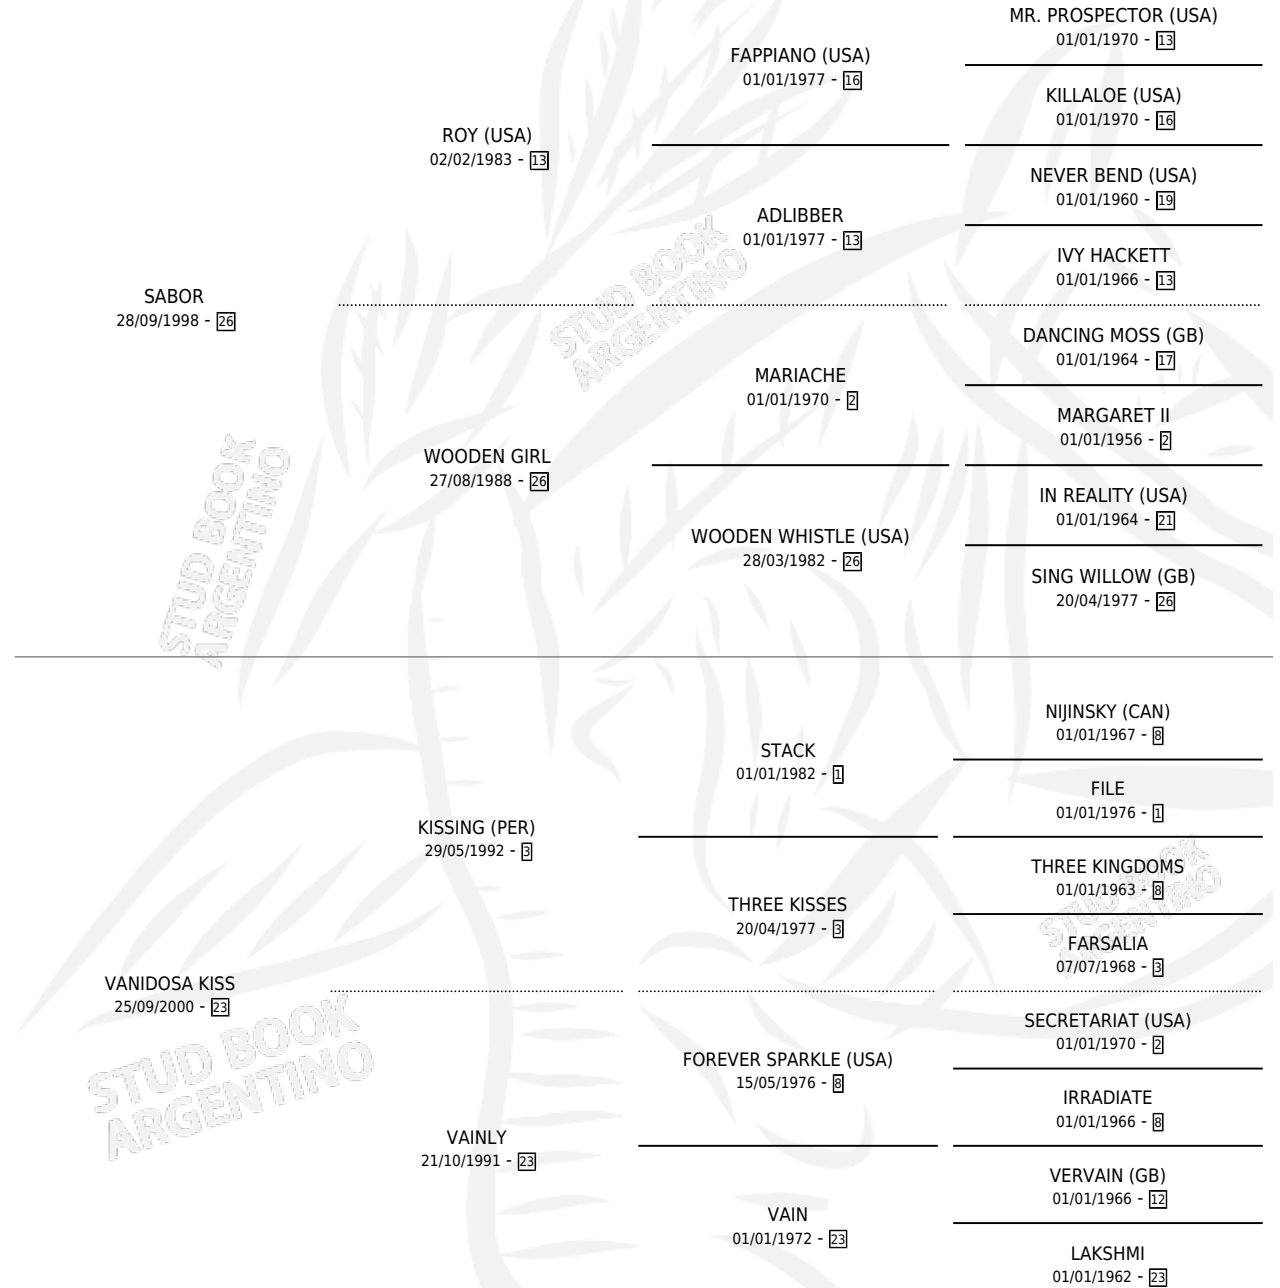

# SABOR KISS

por SABOR y VANIDOSA KISS por KISSING (PER)

Argentina · Hembra · Alazan · SP · 31/10/2008  
Familia 23-a · Volumen 40

## ESTADO

TIPIFICACIÓN SANGUÍNEA	X
TIPIFICACIÓN POR ADN	X
PASAPORTE	X
IDENTIFICACIÓN POR MICROCHIP	X
REPRODUCTOR	X

**Lugar de nacimiento:** Luna Negra

**Criador:** Luna Negra

## PEDIGREE