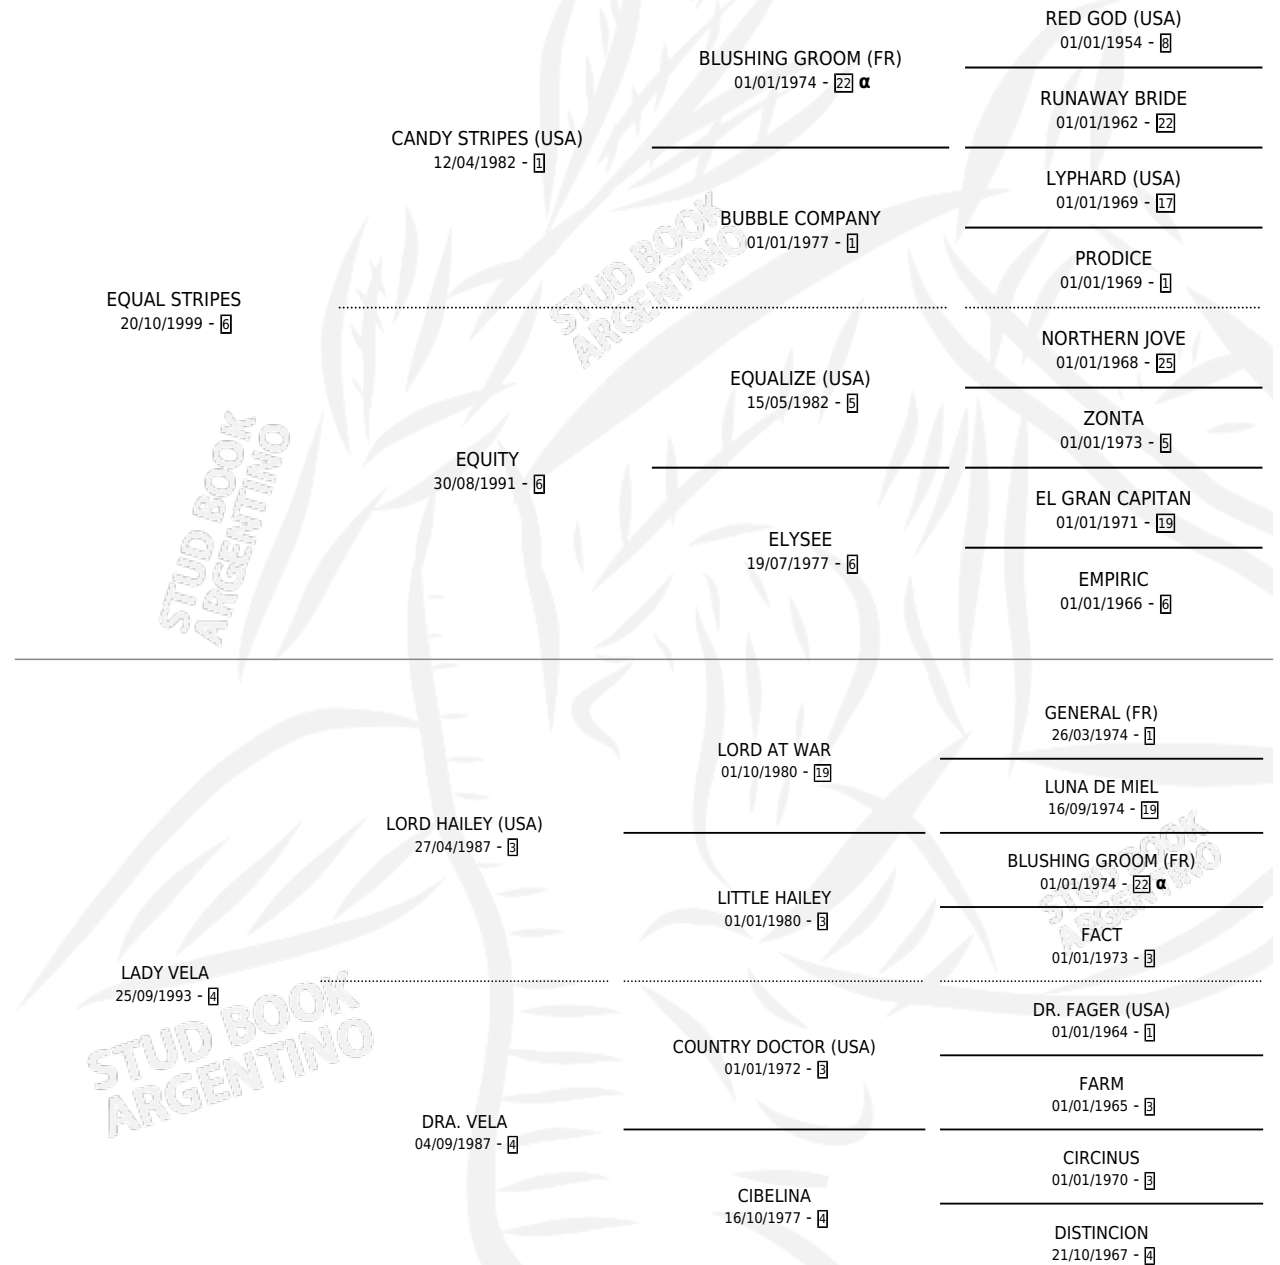

LADY FILLY

por **EQUAL STRIPES** y **LADY VELA** por **LORD HAILEY**
(USA)

Argentina · Hembra · Alazan · SP · 13/11/2008
Familia 4-k · Volumen 40

ESTADO

TIPIFICACIÓN SANGUÍNEA	X
TIPIFICACIÓN POR ADN	✓
PASAPORTE	✓
IDENTIFICACIÓN POR MICROCHIP	✓
REPRODUCTOR	✓

Lugar de nacimiento: Los Prados

Criador: Los Prados

PEDIGREE

INBREEDING : α

CAMPAÑA

Solo carreras oficiales de Argentina

POR EDAD

EDAD	CC	1°	2°	3°	4°	5°	NP	CLC	CLG	CLCG1	CLGG1	IMPORTE	GANANCIA / CC
4 AÑOS	3	1	0	1	1	0	0	0	0	0	0	\$59,160	\$19,720
5 AÑOS	2	1	0	0	1	0	0	0	0	0	0	\$32,800	\$16,400
TOTALES	5	2	0	1	2	0	0	0	0	0	0	\$91,960	\$18,392
%		40.0%	0.0%	20.0%	40.0%	0.0%	0.0%	0.0%	0.0%	0.0%	0.0%		