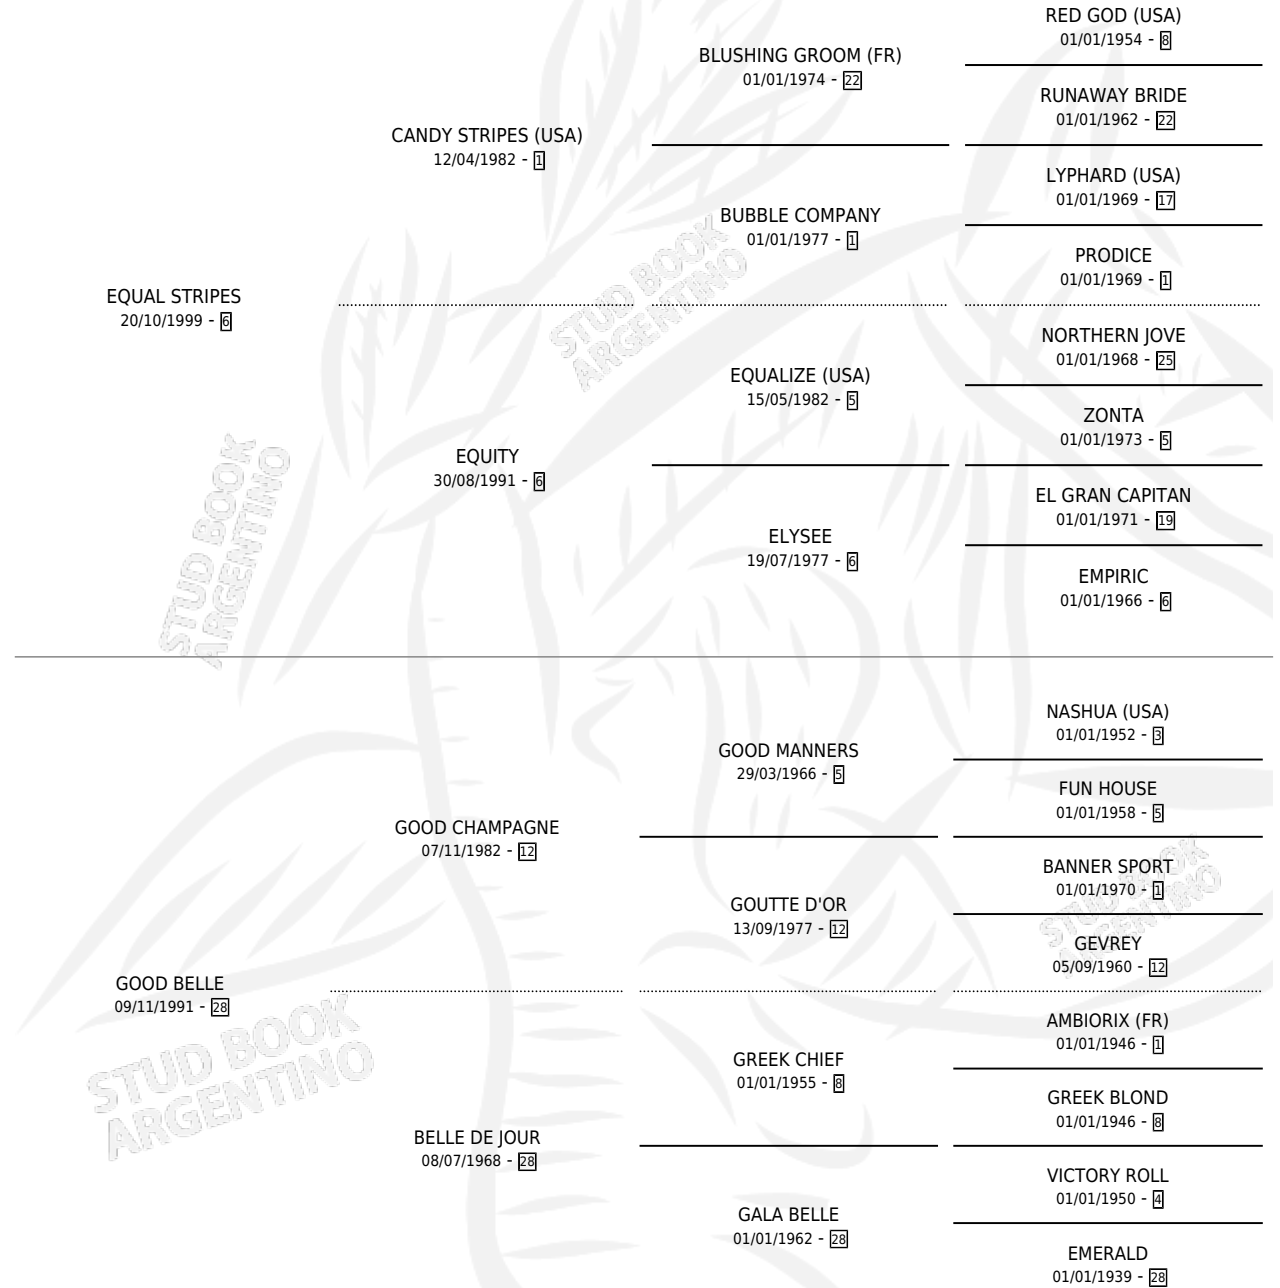

LORD CHARMER

por **EQUAL STRIPES** y **GOOD BELLE** por **GOOD CHAMPAGNE**

Argentina · Macho · Alazan · SP · 11/11/2008
Familia 28 · Volumen 40

ESTADO

TIPIFICACIÓN SANGUÍNEA	X
TIPIFICACIÓN POR ADN	✓
PASAPORTE	✓
IDENTIFICACIÓN POR MICROCHIP	✓
REPRODUCTOR	X

Lugar de nacimiento: Los Prados

Criador: Los Prados

PEDIGREE

CAMPAÑA

Solo carreras oficiales de Argentina

POR EDAD

EDAD	CC	1°	2°	3°	4°	5°	NP	CLC	CLG	CLCG1	CLGG1	IMPORTE	GANANCIA / CC
4 AÑOS	1	0	0	0	0	0	1	0	0	0	0	\$0	\$0
TOTALES	1	0	0	0	0	0	1	0	0	0	0	\$0	\$0
%		0.0%	0.0%	0.0%	0.0%	0.0%	100%	0.0%	0.0%	0.0%	0.0%		