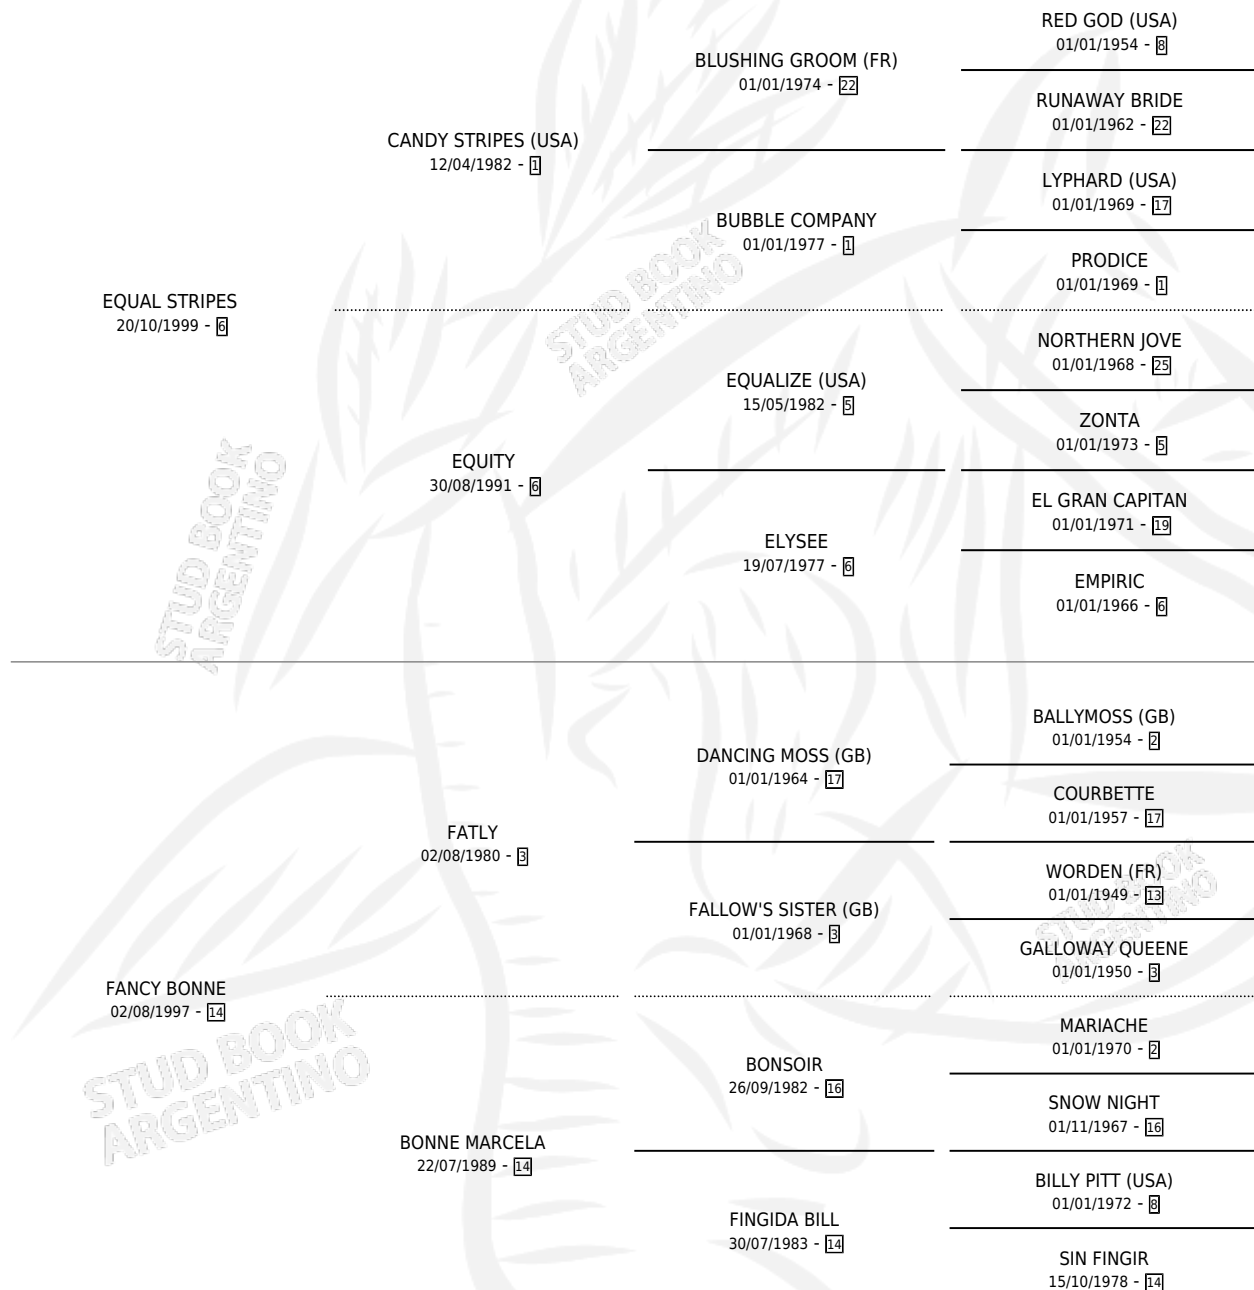

# LADY KINDLY

por EQUAL STRIPES y FANCY BONNE por FATLY

Argentina · Hembra · Alazan · SP · 31/10/2008  
Familia 14-f · Volumen 40

## ESTADO

TIPIFICACIÓN SANGUÍNEA	X
TIPIFICACIÓN POR ADN	✓
PASAPORTE	✓
IDENTIFICACIÓN POR MICROCHIP	✓
REPRODUCTOR	X

**Lugar de nacimiento:** Los Prados

**Criador:** Los Prados