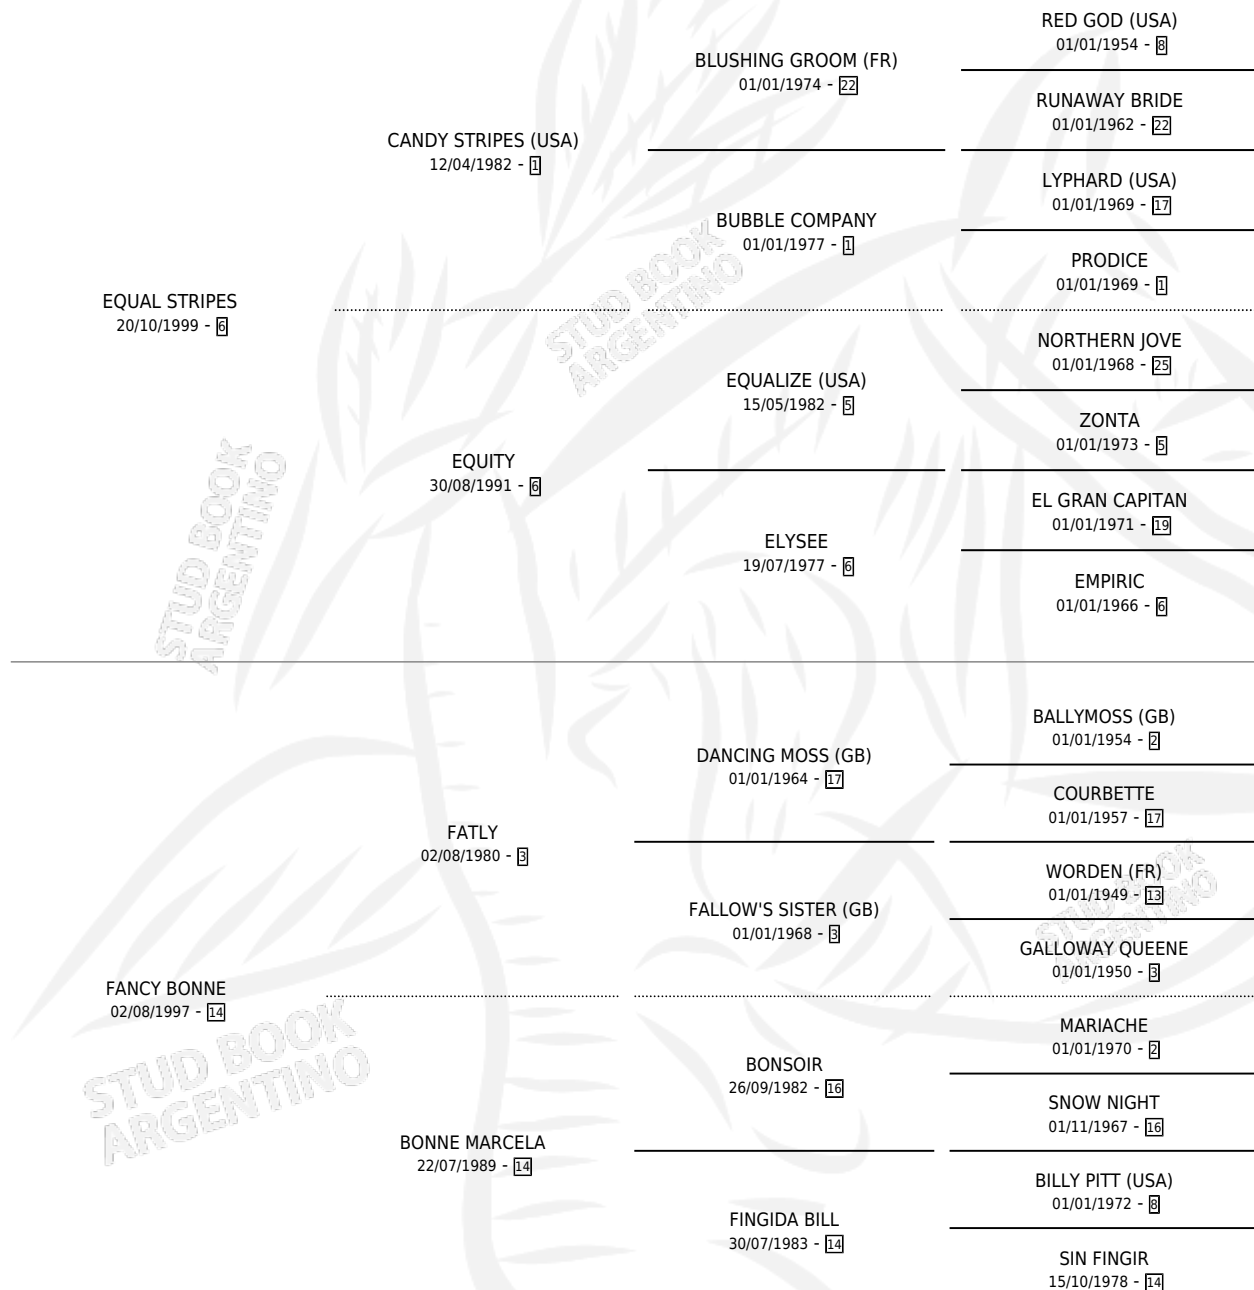

LADY KINDLY

por EQUAL STRIPES y FANCY BONNE por FATLY

Argentina · Hembra · Alazan · SP · 31/10/2008
Familia 14-f · Volumen 40

ESTADO

TIPIFICACIÓN SANGUÍNEA	X
TIPIFICACIÓN POR ADN	✓
PASAPORTE	✓
IDENTIFICACIÓN POR MICROCHIP	✓
REPRODUCTOR	X

Lugar de nacimiento: Los Prados

Criador: Los Prados

PEDIGREE

CAMPAÑA

Solo carreras oficiales de Argentina

POR EDAD

EDAD	CC	1°	2°	3°	4°	5°	NP	CLC	CLG	CLCG1	CLGG1	IMPORTE	GANANCIA / CC
3 AÑOS	2	0	0	0	1	0	1	0	0	0	0	\$3,900	\$1,950
TOTALES	2	0	0	0	1	0	1	0	0	0	0	\$3,900	\$1,950
%		0.0%	0.0%	0.0%	50.0%	0.0%	50.0%	0.0%	0.0%	0.0%	0.0%		