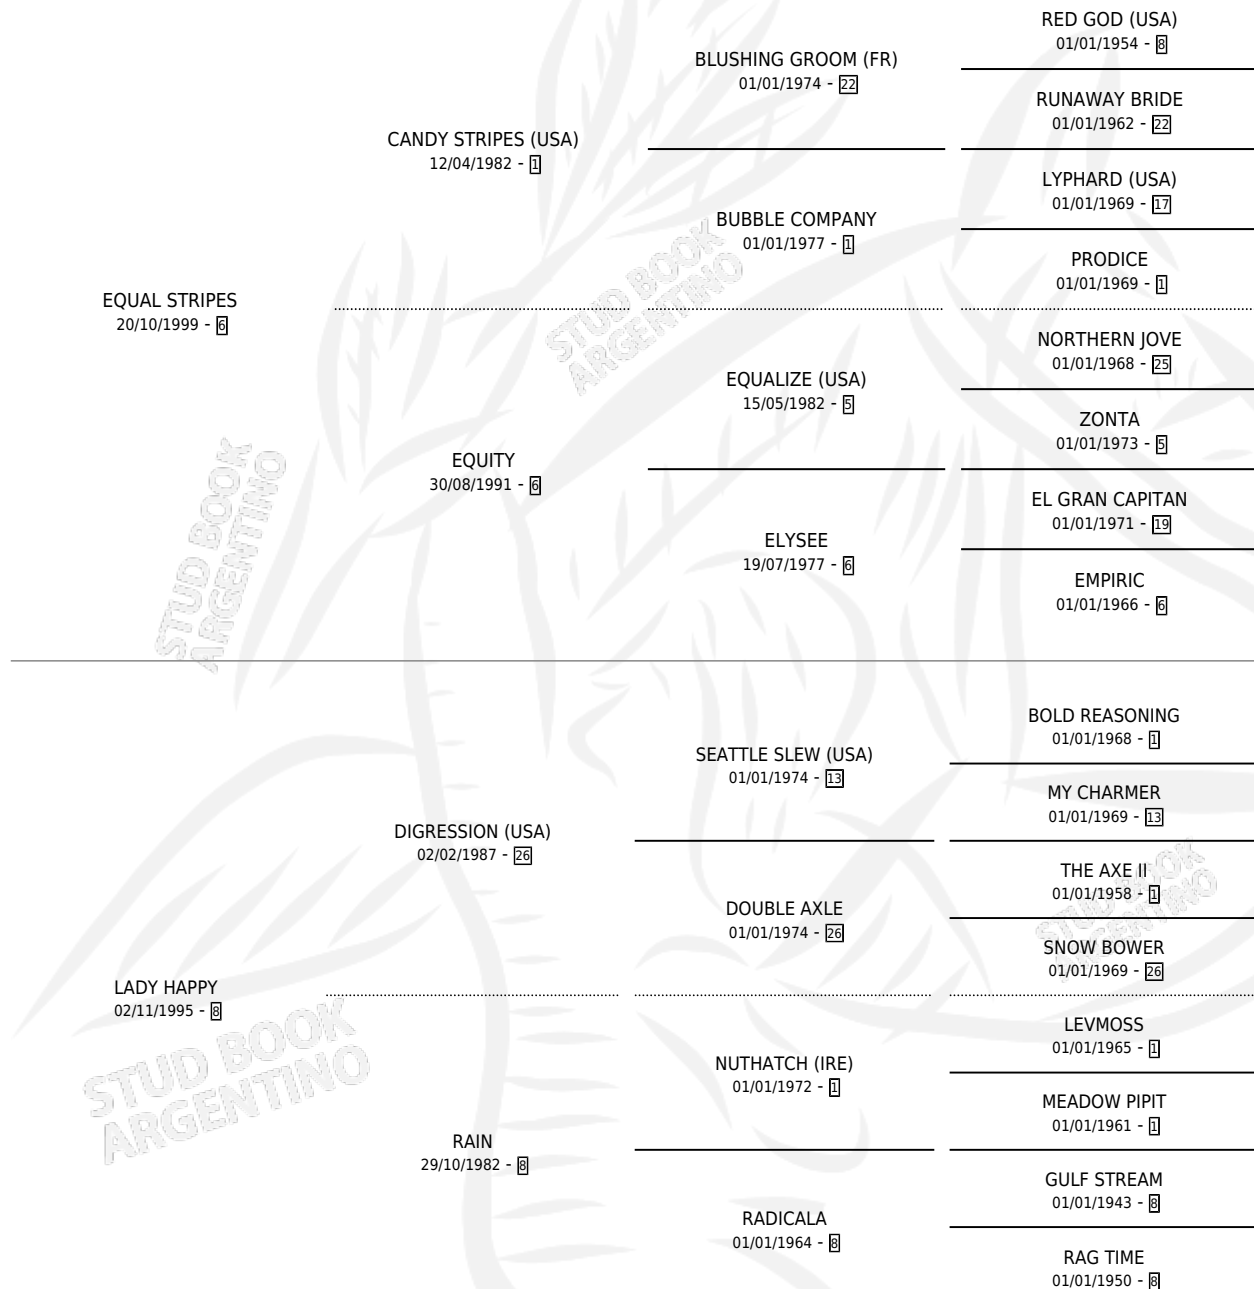

LADY CHARY

por **EQUAL STRIPES** y **LADY HAPPY** por **DIGRESSION**
(USA)

Argentina · Hembra · Zaino · SP · 08/11/2008
Familia 8-k · Volumen 40

ESTADO

TIPIFICACIÓN SANGUÍNEA	X
TIPIFICACIÓN POR ADN	✓
PASAPORTE	✓
IDENTIFICACIÓN POR MICROCHIP	✓
REPRODUCTOR	✓

Lugar de nacimiento: Los Prados
Criador: Los Prados

~

HIJOS

	MACHOS	HEMBRAS
4 NACIERON	3	1
4 CORRIERON	3	1
1 GANARON	1	0

0	0	0
GANADORES CL	GANADORES GR	GANADORES G1

PEDIGREE

CAMPAÑA

Solo carreras oficiales de Argentina