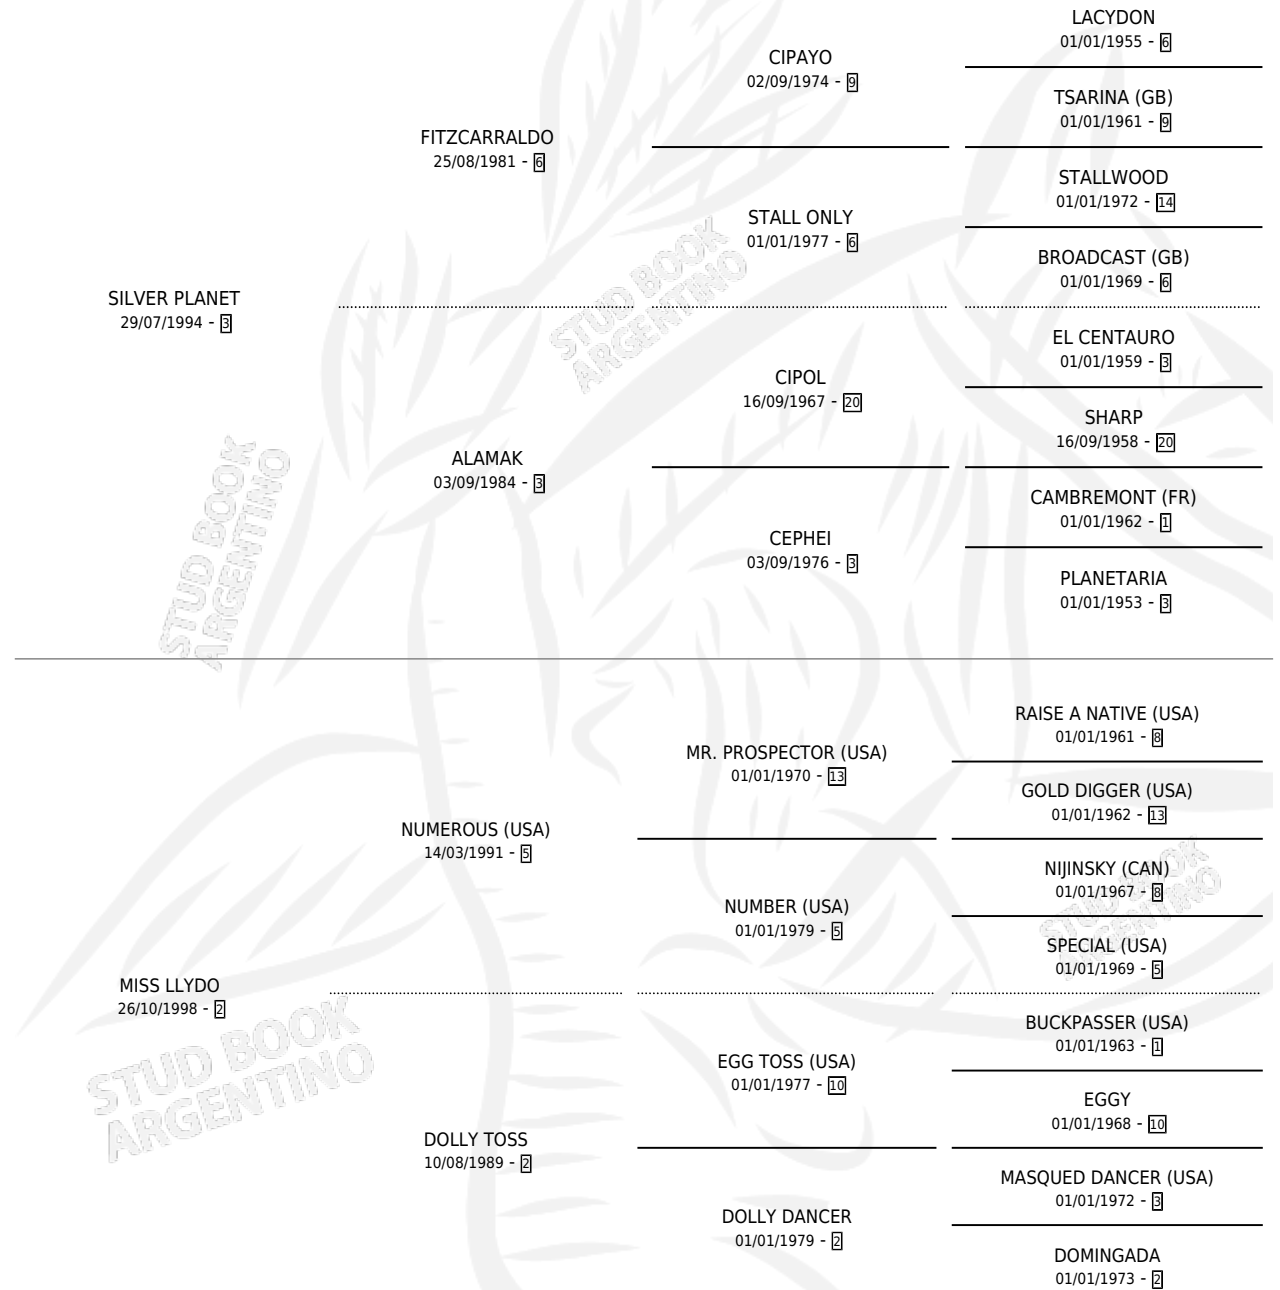

EXPRESO POLAR

por SILVER PLANET y MISS LLYDO por NUMEROUS (USA)

Argentina · Macho · Zaino o Tordillo · SP · 07/11/2008
Familia 2-e · Volumen 40

ESTADO

TIPIFICACIÓN SANGUÍNEA	X
TIPIFICACIÓN POR ADN	X
PASAPORTE	X
IDENTIFICACIÓN POR MICROCHIP	X
REPRODUCTOR	X

Lugar de nacimiento: Nimanor

Criador: Nimanor

PEDIGREE

EXPRESO POLAR

Datos oficiales del Stud Book Argentino

Documento generado el 12/05/2026

studbook.org.ar