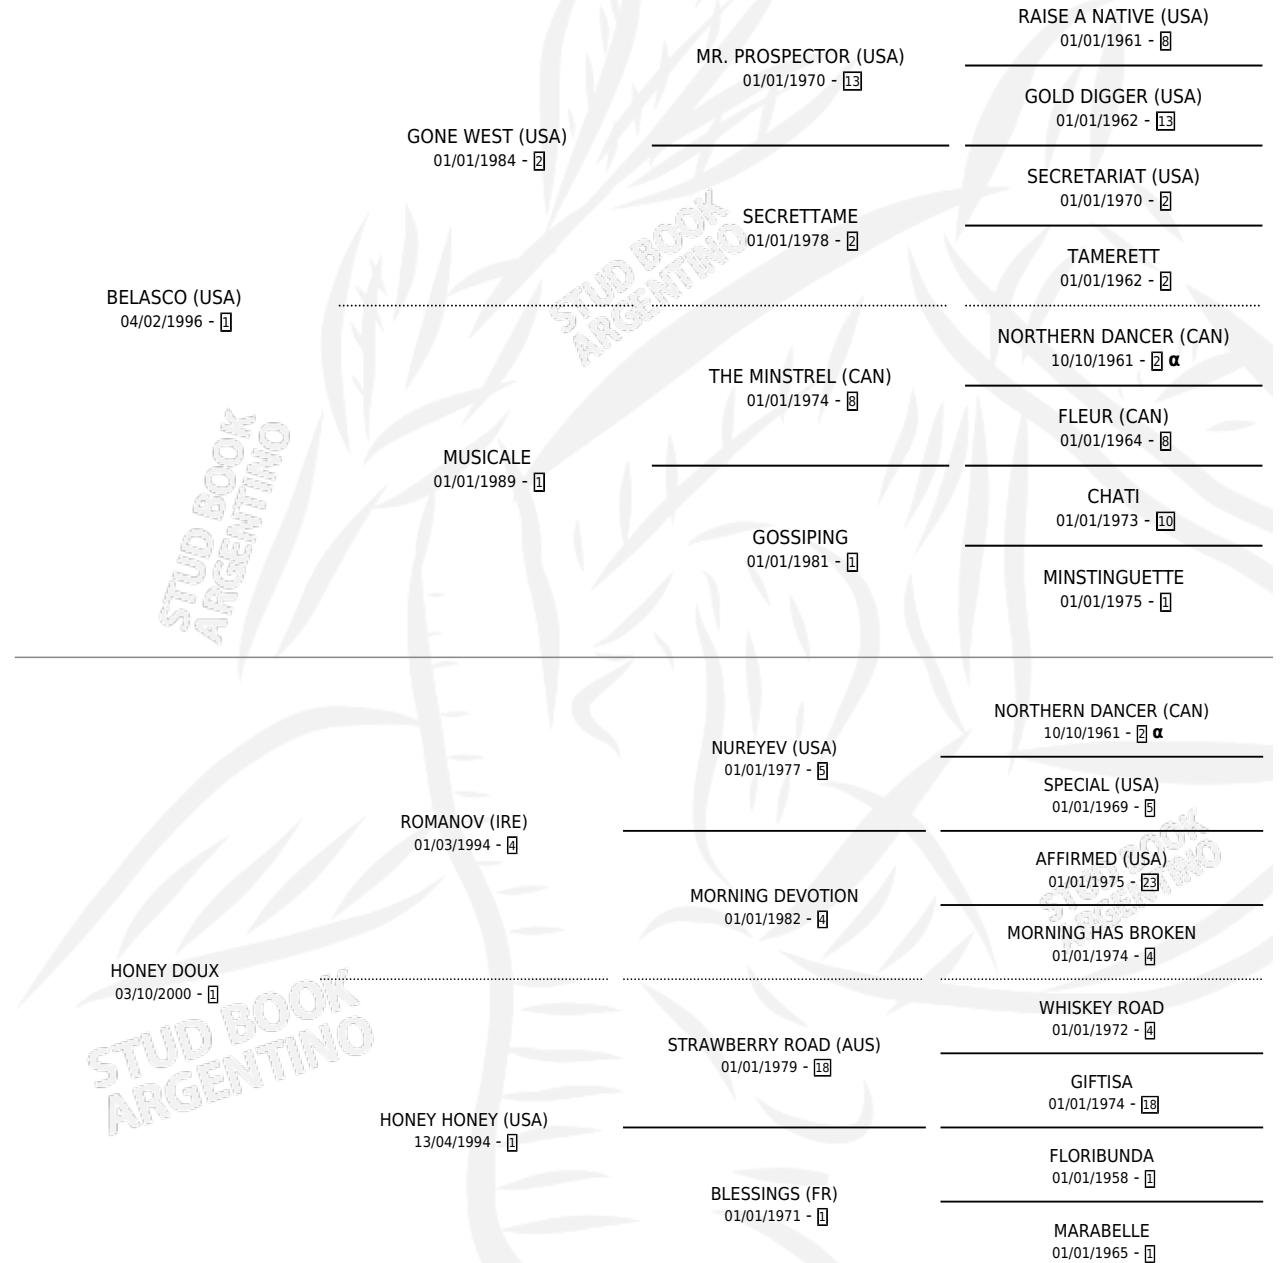

GONE MARCO ANTONIO

por BELASCO (USA) y HONEY DOUX por ROMANOV (IRE)

Argentina · Macho · Zaino · SP · 24/10/2008
Familia 1-d · Volumen 40

ESTADO

TIPIFICACIÓN SANGUÍNEA	X
TIPIFICACIÓN POR ADN	✓
PASAPORTE	✓
IDENTIFICACIÓN POR MICROCHIP	✓
REPRODUCTOR	X

Lugar de nacimiento: Nimanor

Criador: Nimanor

PEDIGREE

INBREEDING : α

GONE MARCO ANTONIO

Datos oficiales del Stud Book Argentino

Documento generado el 07/05/2026

studbook.org.ar