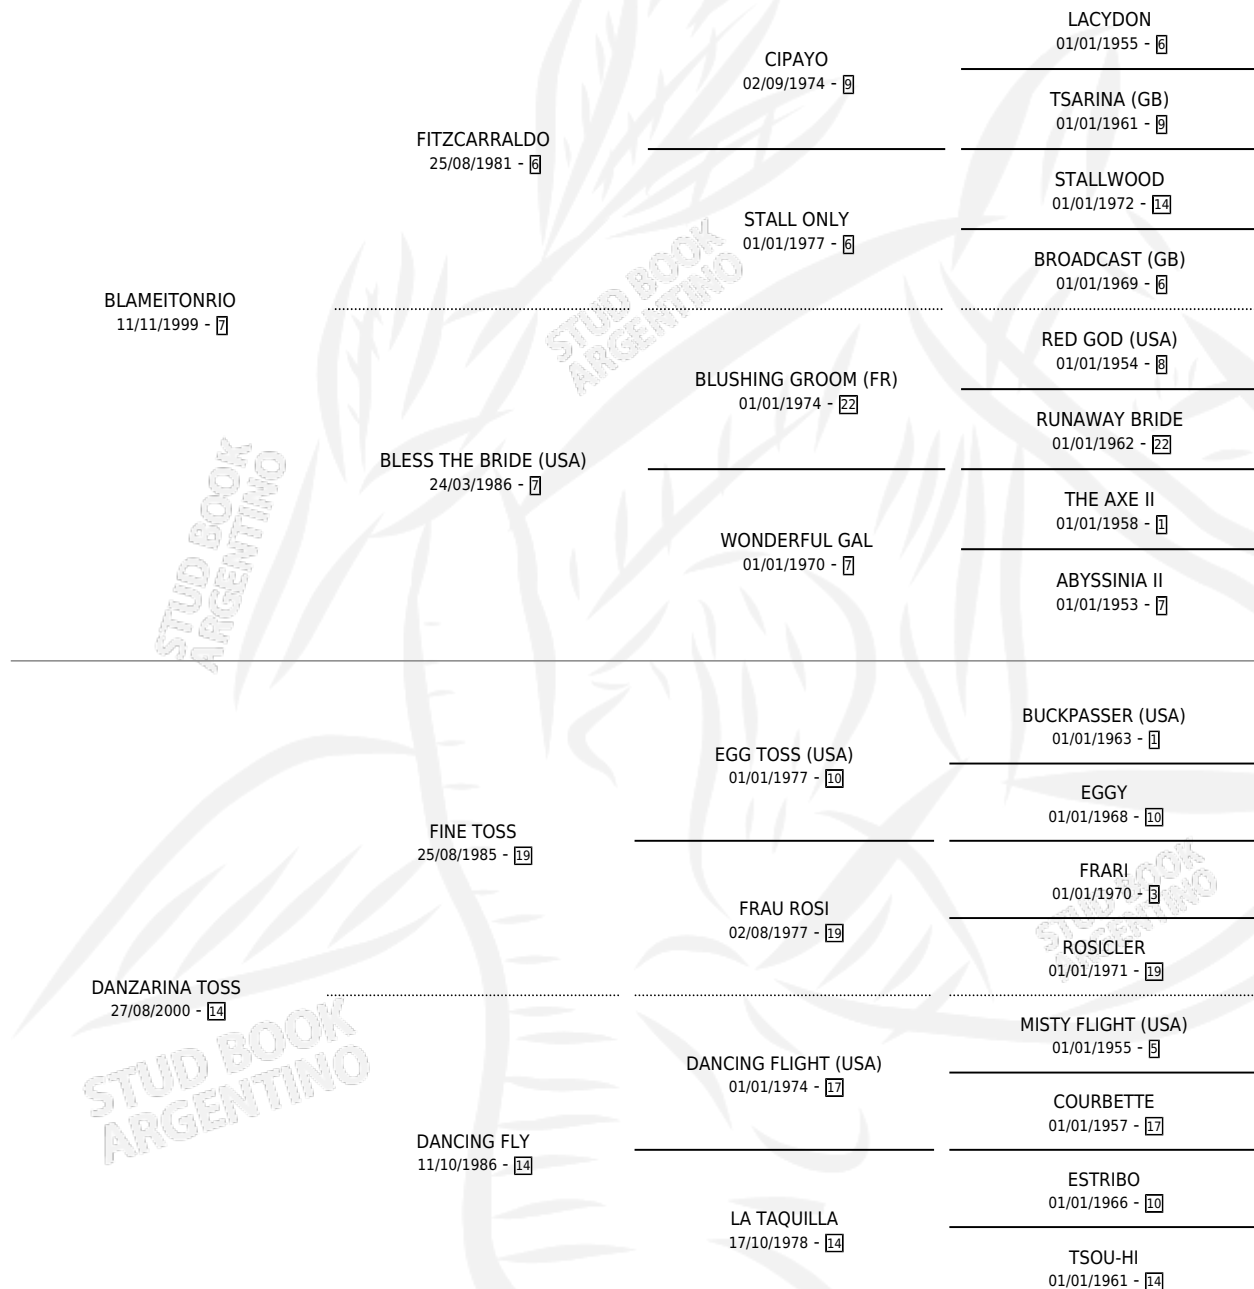

PISOTEO

por **BLAMEITONRIO** y **DANZARINA TOSS** por **FINE TOSS**

Argentina · Macho · Alazan · SP · 01/11/2008
Familia 14 · Volumen 40

ESTADO

TIPIFICACIÓN SANGUÍNEA	X
TIPIFICACIÓN POR ADN	X
PASAPORTE	X
IDENTIFICACIÓN POR MICROCHIP	X
REPRODUCTOR	X

Lugar de nacimiento: Nimanor

Criador: Sin dato

PEDIGREE

PISOTEO

Datos oficiales del Stud Book Argentino

Documento generado el 05/05/2026

studbook.org.ar