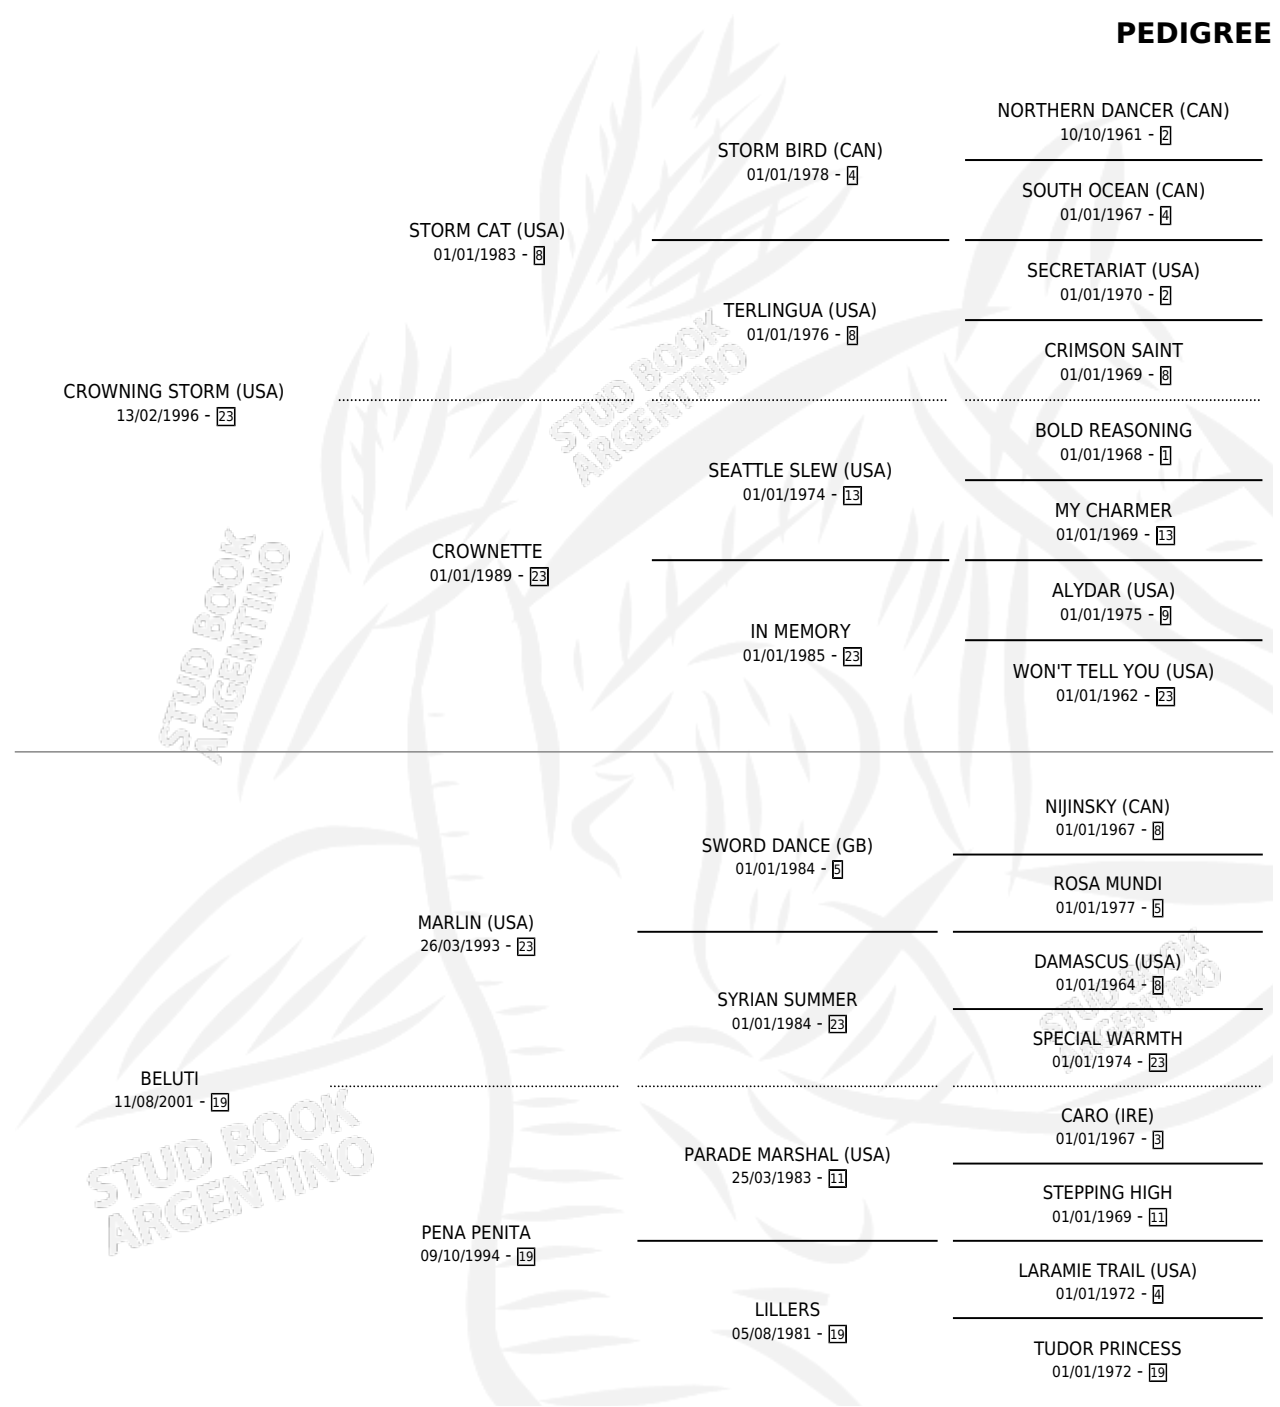

STORM ROQUE

por **CROWNING STORM (USA)** y **BELUTI** por **MARLIN (USA)**

Argentina · Macho · Zaino Colorado · SP · 13/11/2008
Familia 19-c · Volumen 40

ESTADO

TIPIFICACIÓN SANGUÍNEA	X
TIPIFICACIÓN POR ADN	✓
PASAPORTE	✓
IDENTIFICACIÓN POR MICROCHIP	✓
REPRODUCTOR	X

Lugar de nacimiento: Las Taperas
Criador: Guibelalde Daniel Pedro

PEDIGREE