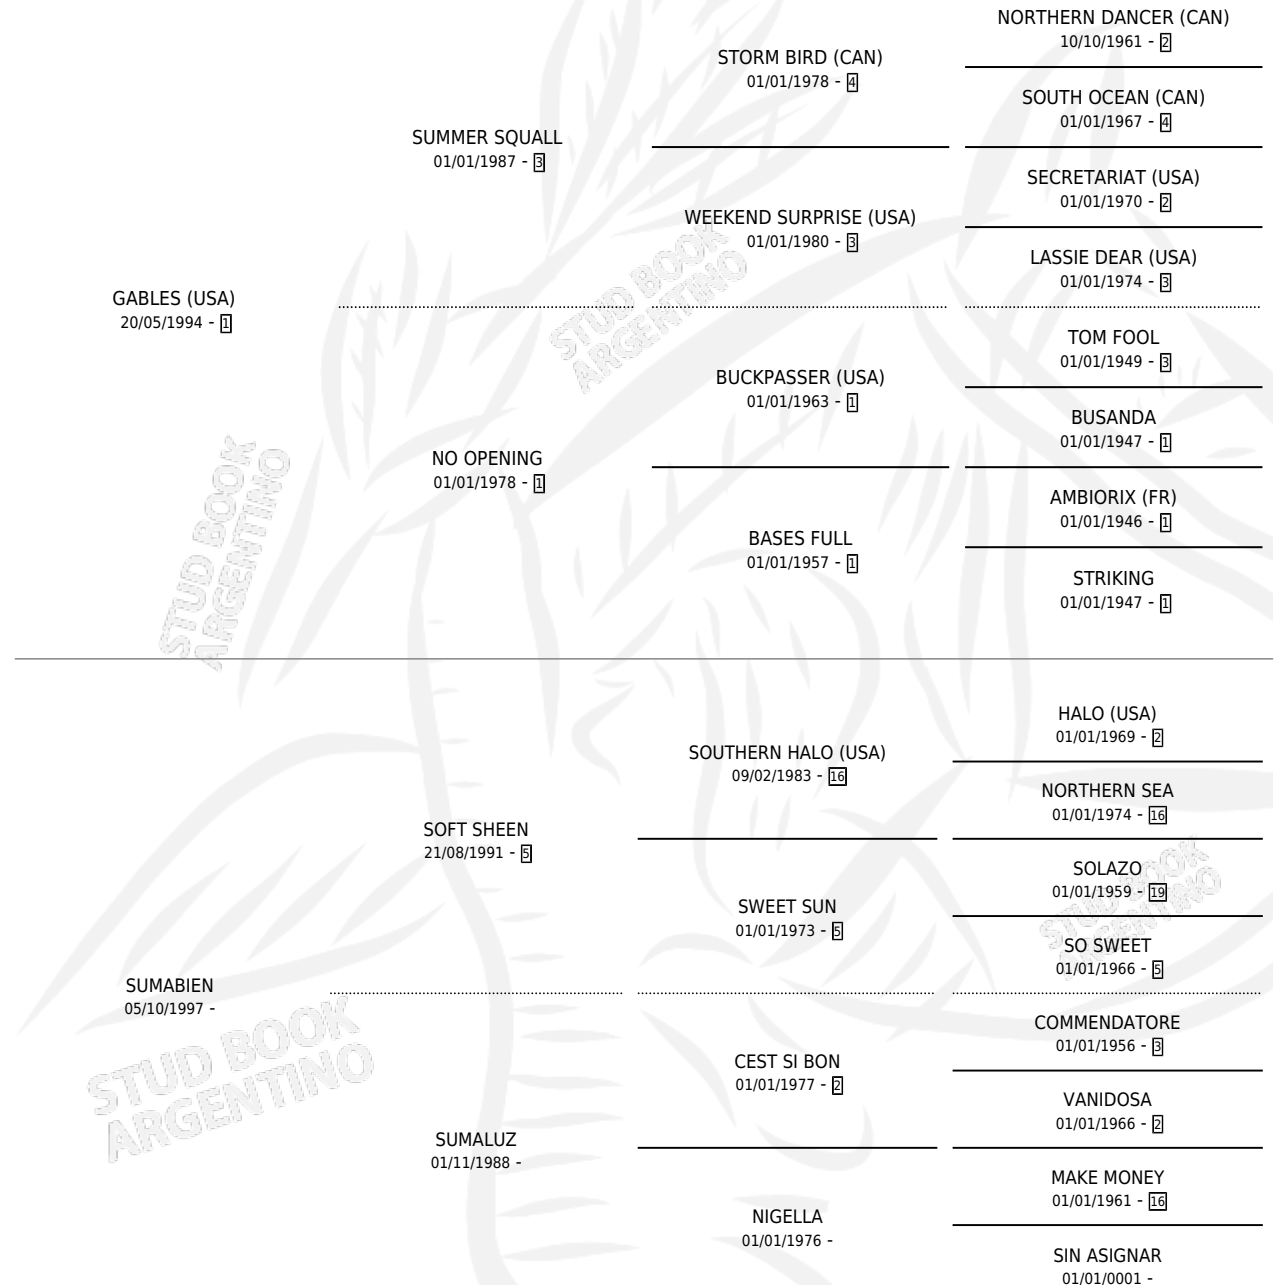

SUMO Y SIGO

por **GABLES (USA)** y **SUMABIEN** por **SOFT SHEEN**

Argentina · Macho · Alazan · SP · 06/11/2008
Familia · Volumen 40

ESTADO

TIPIFICACIÓN SANGUÍNEA	X
TIPIFICACIÓN POR ADN	X
PASAPORTE	X
IDENTIFICACIÓN POR MICROCHIP	X
REPRODUCTOR	X

Lugar de nacimiento: Mac Gregor

Criador: Sin dato

PEDIGREE

SUMO Y SIGO

Datos oficiales del Stud Book Argentino

Documento generado el 08/05/2026

studbook.org.ar