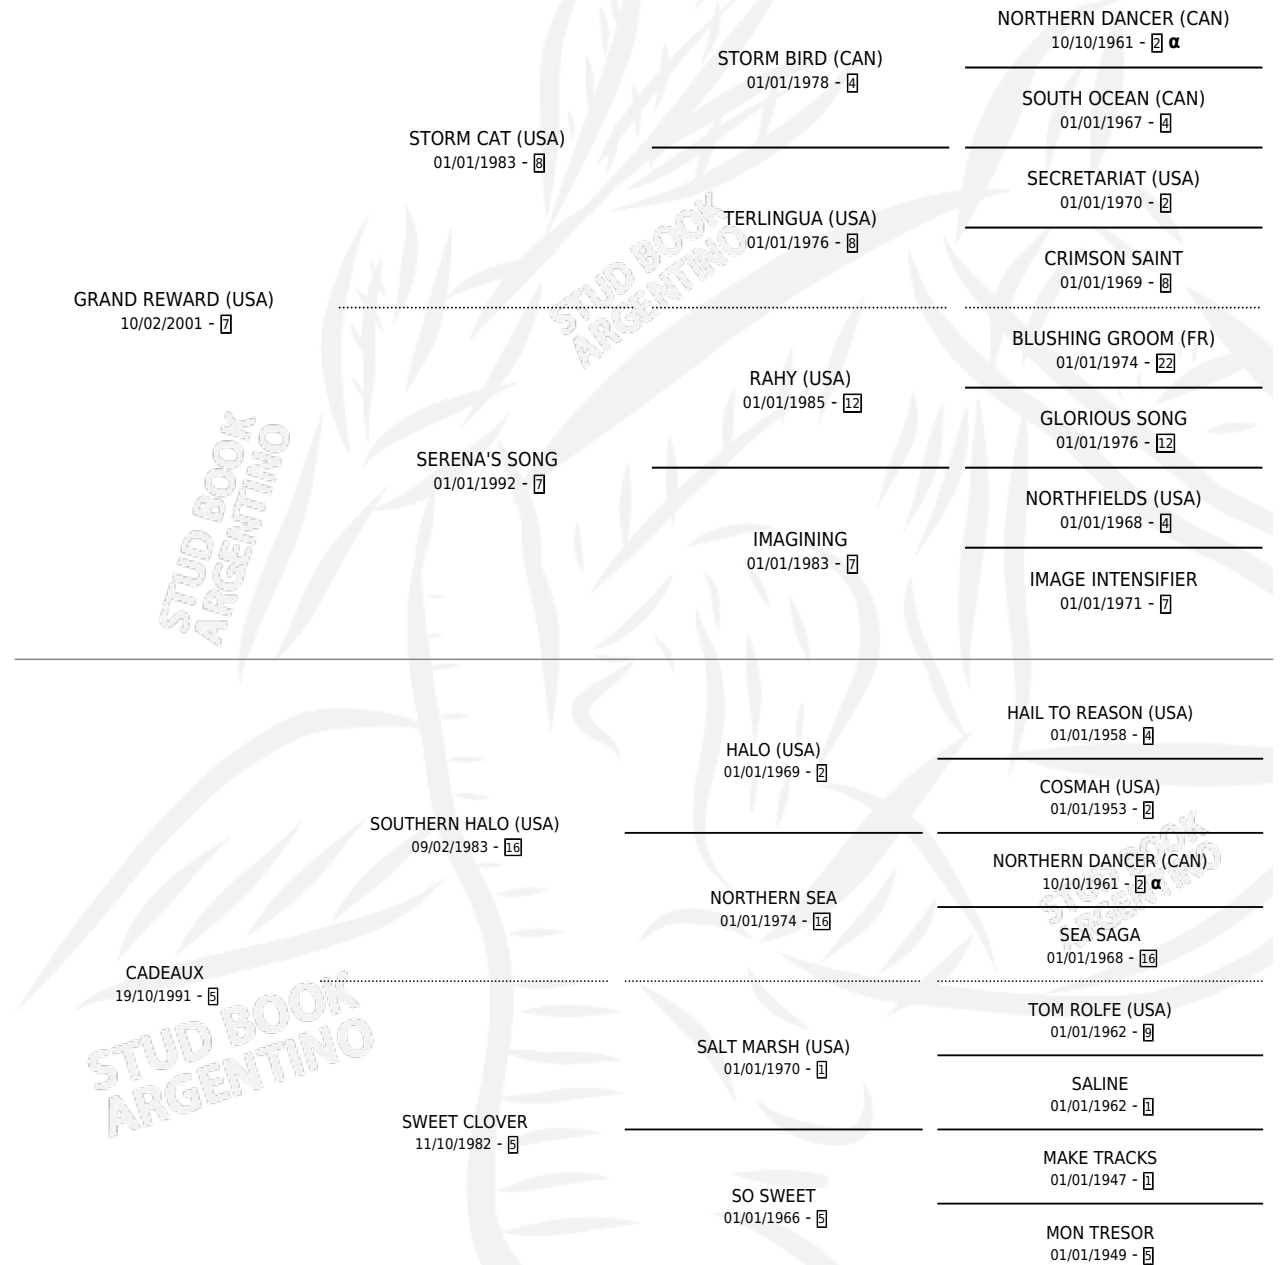

CALISPERA

por **GRAND REWARD (USA)** y **CADEAUX** por **SOUTHERN HALO (USA)**

Argentina · Hembra · Alazan · SP · 31/10/2008
Familia 5-c · Volumen 40

ESTADO

TIPIFICACIÓN SANGUÍNEA	X
TIPIFICACIÓN POR ADN	✓
PASAPORTE	✓
IDENTIFICACIÓN POR MICROCHIP	✓
REPRODUCTOR	✓

Lugar de nacimiento: La Quebrada
Criador: La Quebrada

~

HIJOS

	MACHOS	HEMBRAS
9 NACIERON	4	5
6 CORRIERON	3	3
3 GANARON	2	1
0 GANADORES CL	0 GANADORES GR	0 GANADORES G1

PEDIGREE

INBREEDING : α