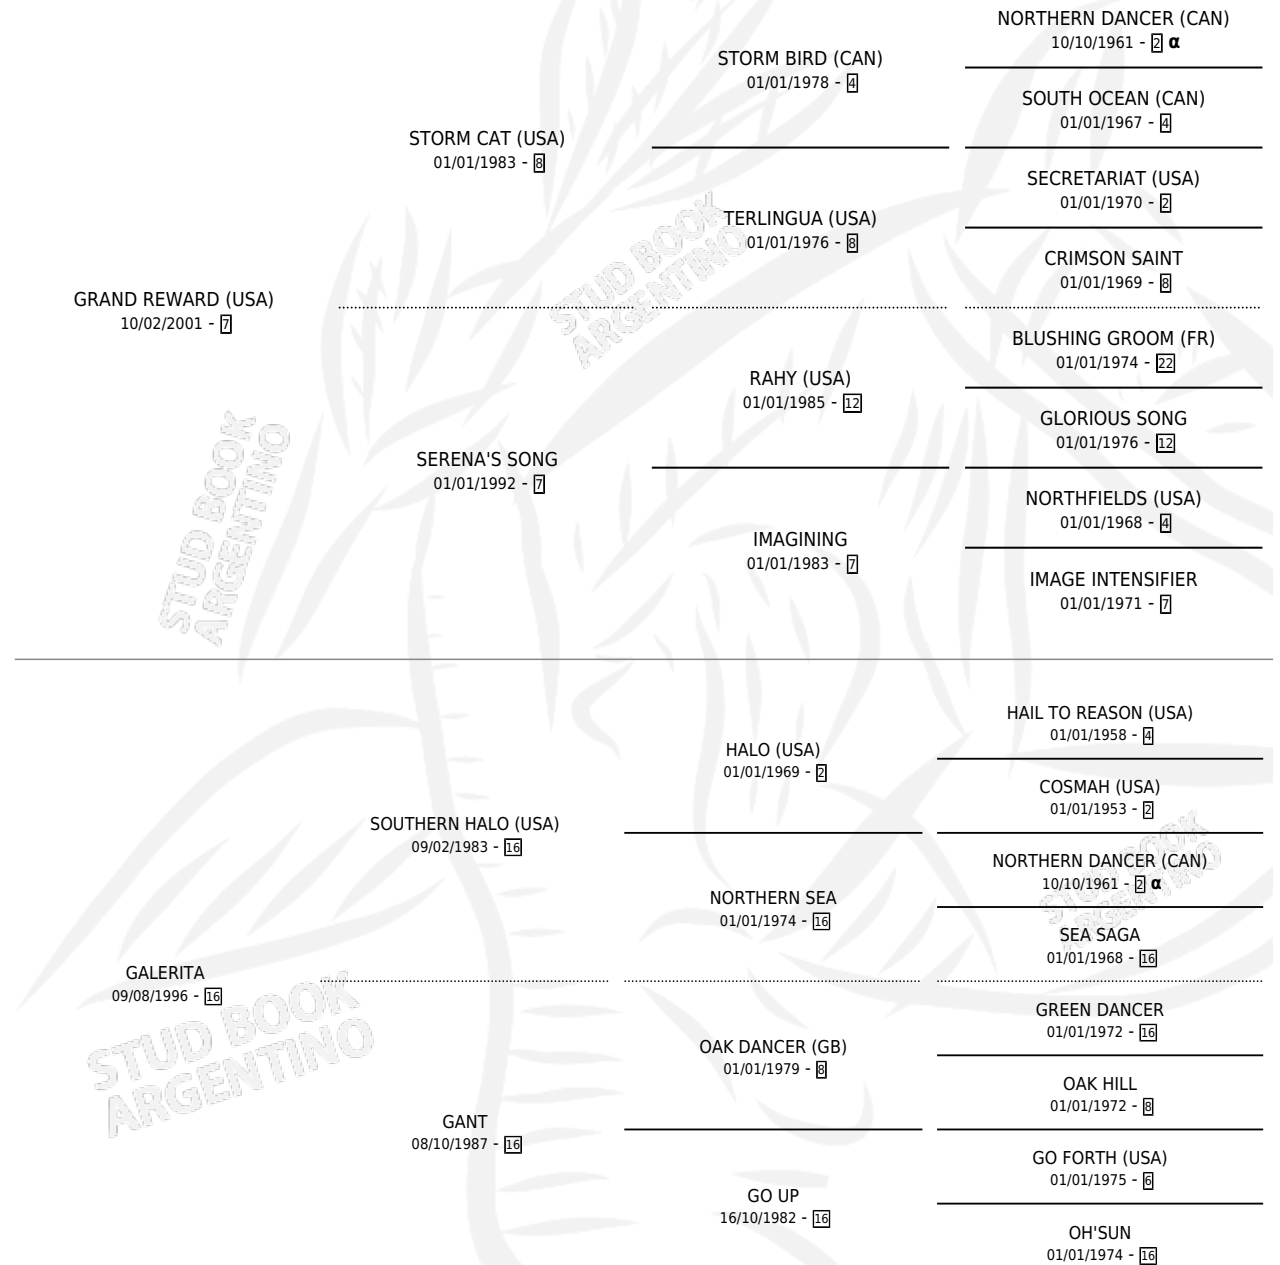

GLOBALIZADO

por **GRAND REWARD (USA)** y **GALERITA** por **SOUTHERN HALO (USA)**

Argentina · Macho · Zaino · SP · 26/10/2008
Familia 16-d · Volumen 40

ESTADO

TIPIFICACIÓN SANGUÍNEA	X
TIPIFICACIÓN POR ADN	✓
PASAPORTE	✓
IDENTIFICACIÓN POR MICROCHIP	✓
REPRODUCTOR	X

Lugar de nacimiento: La Quebrada
Criador: La Quebrada

PEDIGREE

INBREEDING : α

CAMPAÑA

Solo carreras oficiales de Argentina

POR EDAD

EDAD	CC	1°	2°	3°	4°	5°	NP	CLC	CLG	CLCG1	CLGG1	IMPORTE	GANANCIA / CC
3 AÑOS	2	0	1	0	0	1	0	0	0	0	0	\$17,850	\$8,925
TOTALES	2	0	1	0	0	1	0	0	0	0	0	\$17,850	\$8,925
%		0.0%	50.0%	0.0%	0.0%	50.0%	0.0%	0.0%	0.0%	0.0%	0.0%		

Placés en Palermo en 2 carreras disputadas.

POR DISTANCIA

HIPODROMO	CC	1°	2°	3°	4°	5°	NP	CLC	CLG	CLCG1	CLGG1	IMPORTE
PALERMO	2	0	1	0	0	1	0	0	0	0	0	\$17,850
1600 MTS	1	0	1	0	0	0	0	0	0	0	0	\$15,400
1800 MTS	1	0	0	0	0	1	0	0	0	0	0	\$2,450