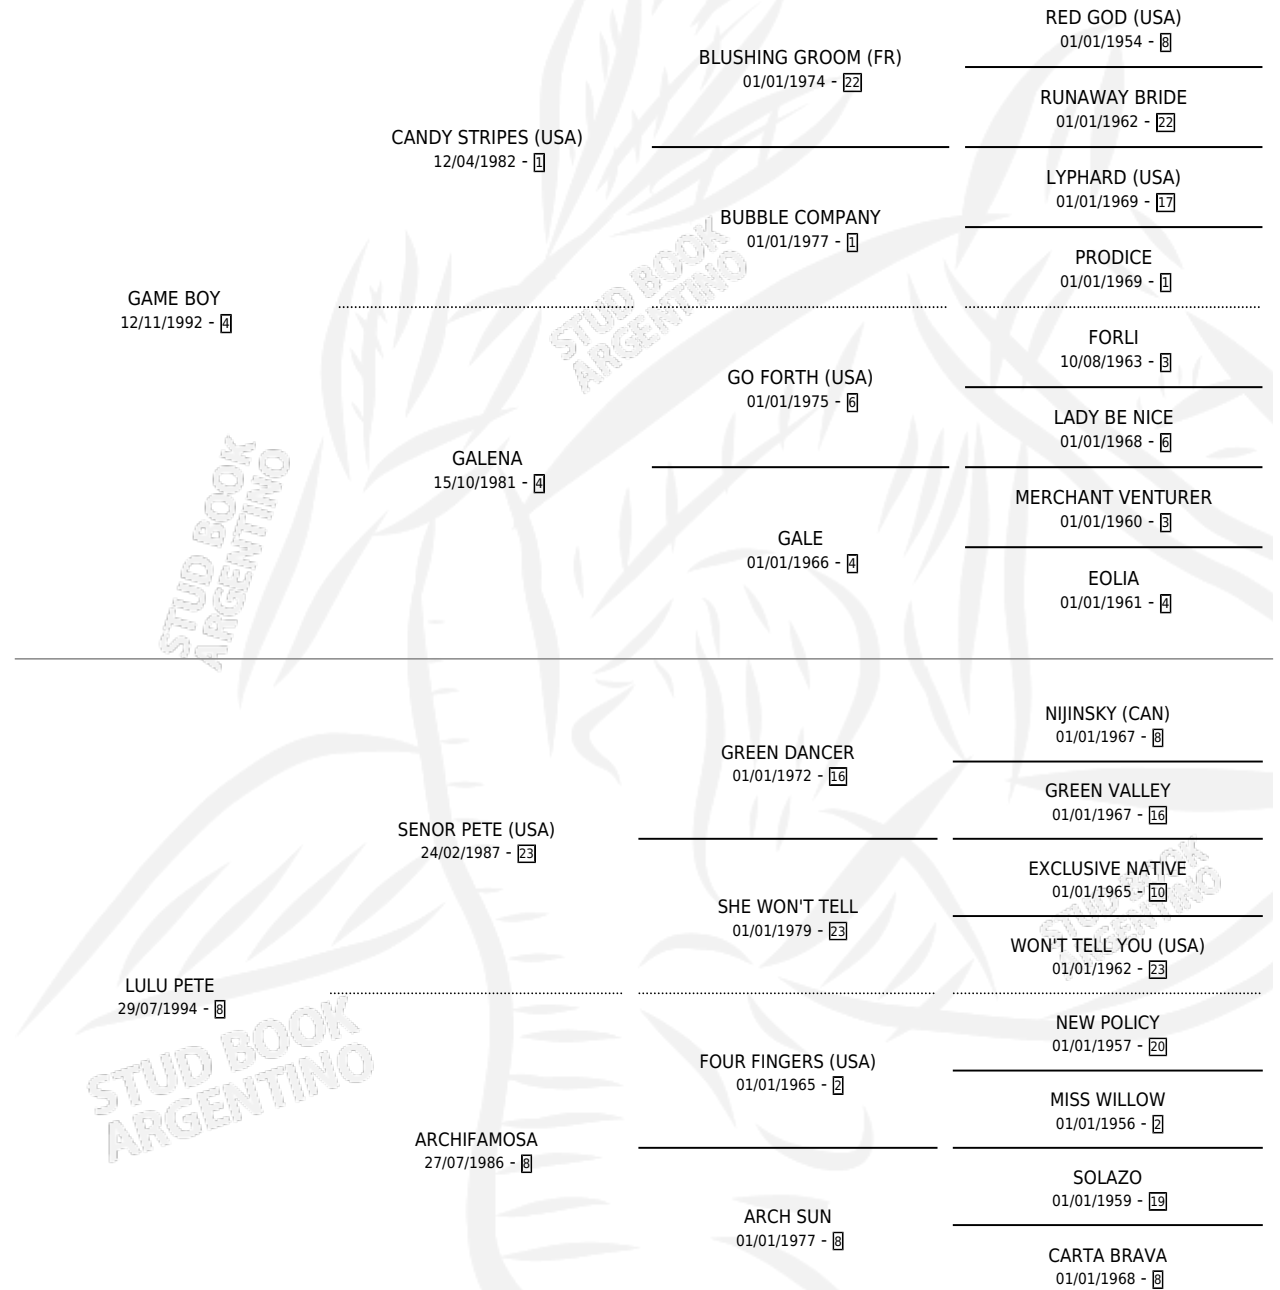

PETE BOY

por **GAME BOY** y **LULU PETE** por **SEÑOR PETE (USA)**

Argentina · Macho · Zaino · SP · 02/12/2008
Familia 8-g · Volumen 40

ESTADO

TIPIFICACIÓN SANGUÍNEA	X
TIPIFICACIÓN POR ADN	✓
PASAPORTE	✓
IDENTIFICACIÓN POR MICROCHIP	✓
REPRODUCTOR	X

Lugar de nacimiento: Mac Gregor

Criador: Mac Gregor

PEDIGREE

PETE BOY

Datos oficiales del Stud Book Argentino

Documento generado el 25/04/2026

studbook.org.ar