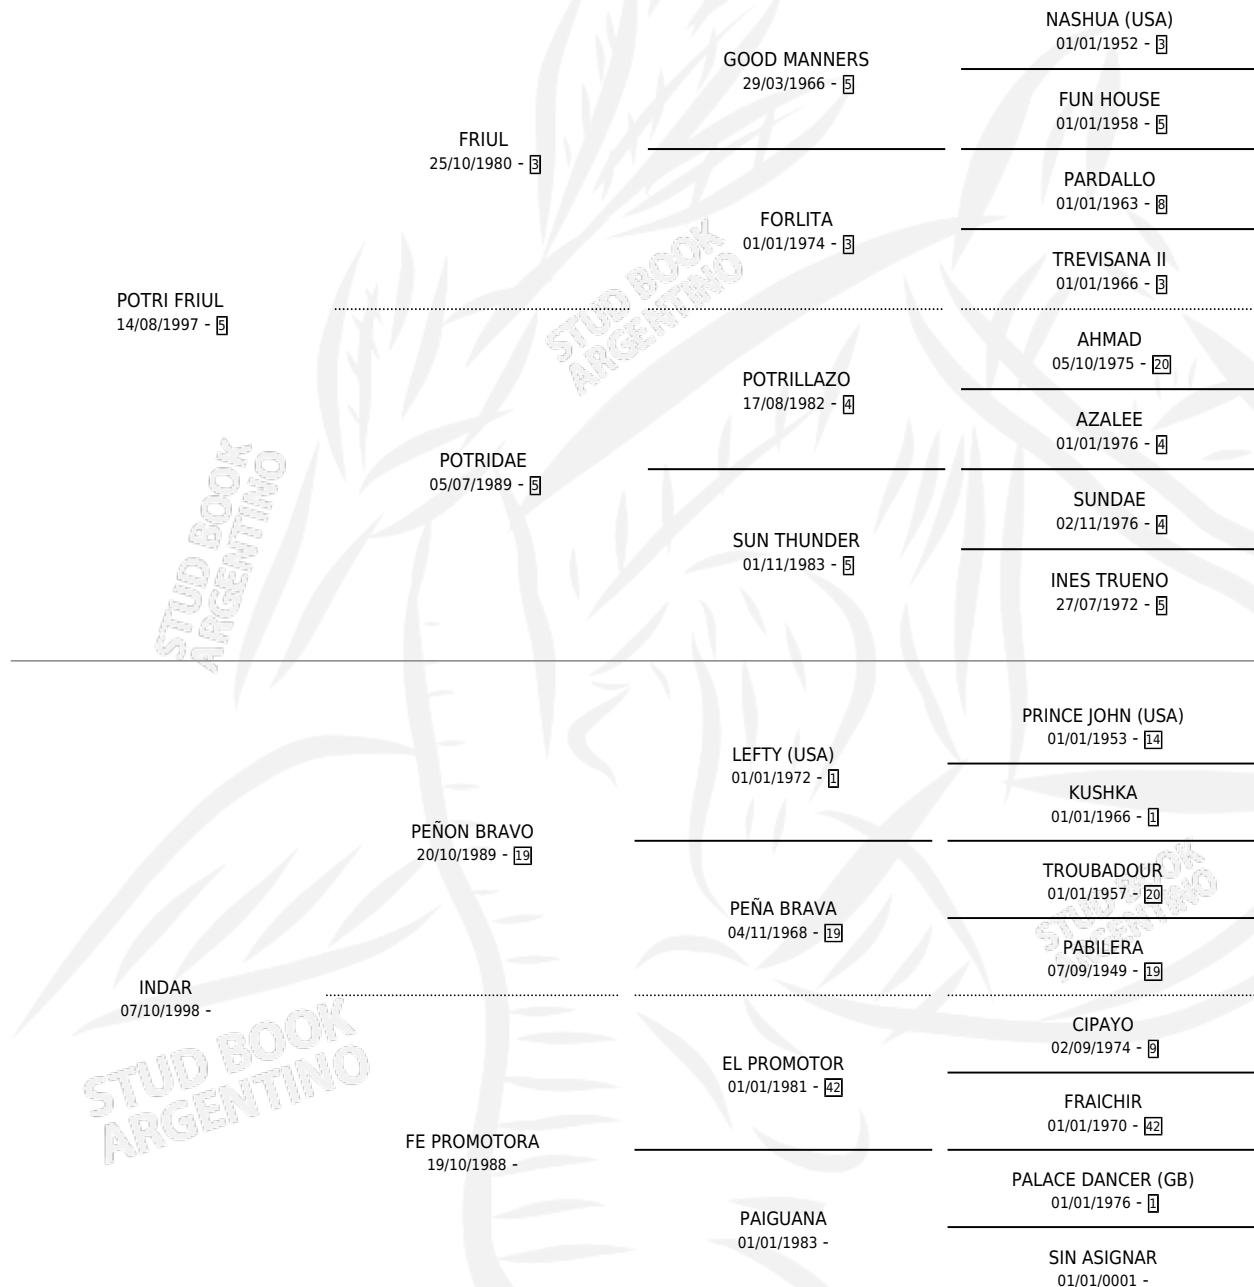

DIEXI

por **POTRI FRIUL** y **INDAR** por **PEÑON BRAVO**

Argentina · Hembra · Alazan Tostado · SP · 08/11/2008
Familia · Volumen 40

ESTADO

TIPIFICACIÓN SANGUÍNEA	X
TIPIFICACIÓN POR ADN	✓
PASAPORTE	✓
IDENTIFICACIÓN POR MICROCHIP	✓
REPRODUCTOR	✓

Lugar de nacimiento: Aizkolari

Criador: Aizkolari

~

HIJOS

	MACHOS	HEMBRAS
3 NACIERON	3	0
SIN ACTUACIONES		

PEDIGREE

CAMPAÑA

Solo carreras oficiales de Argentina