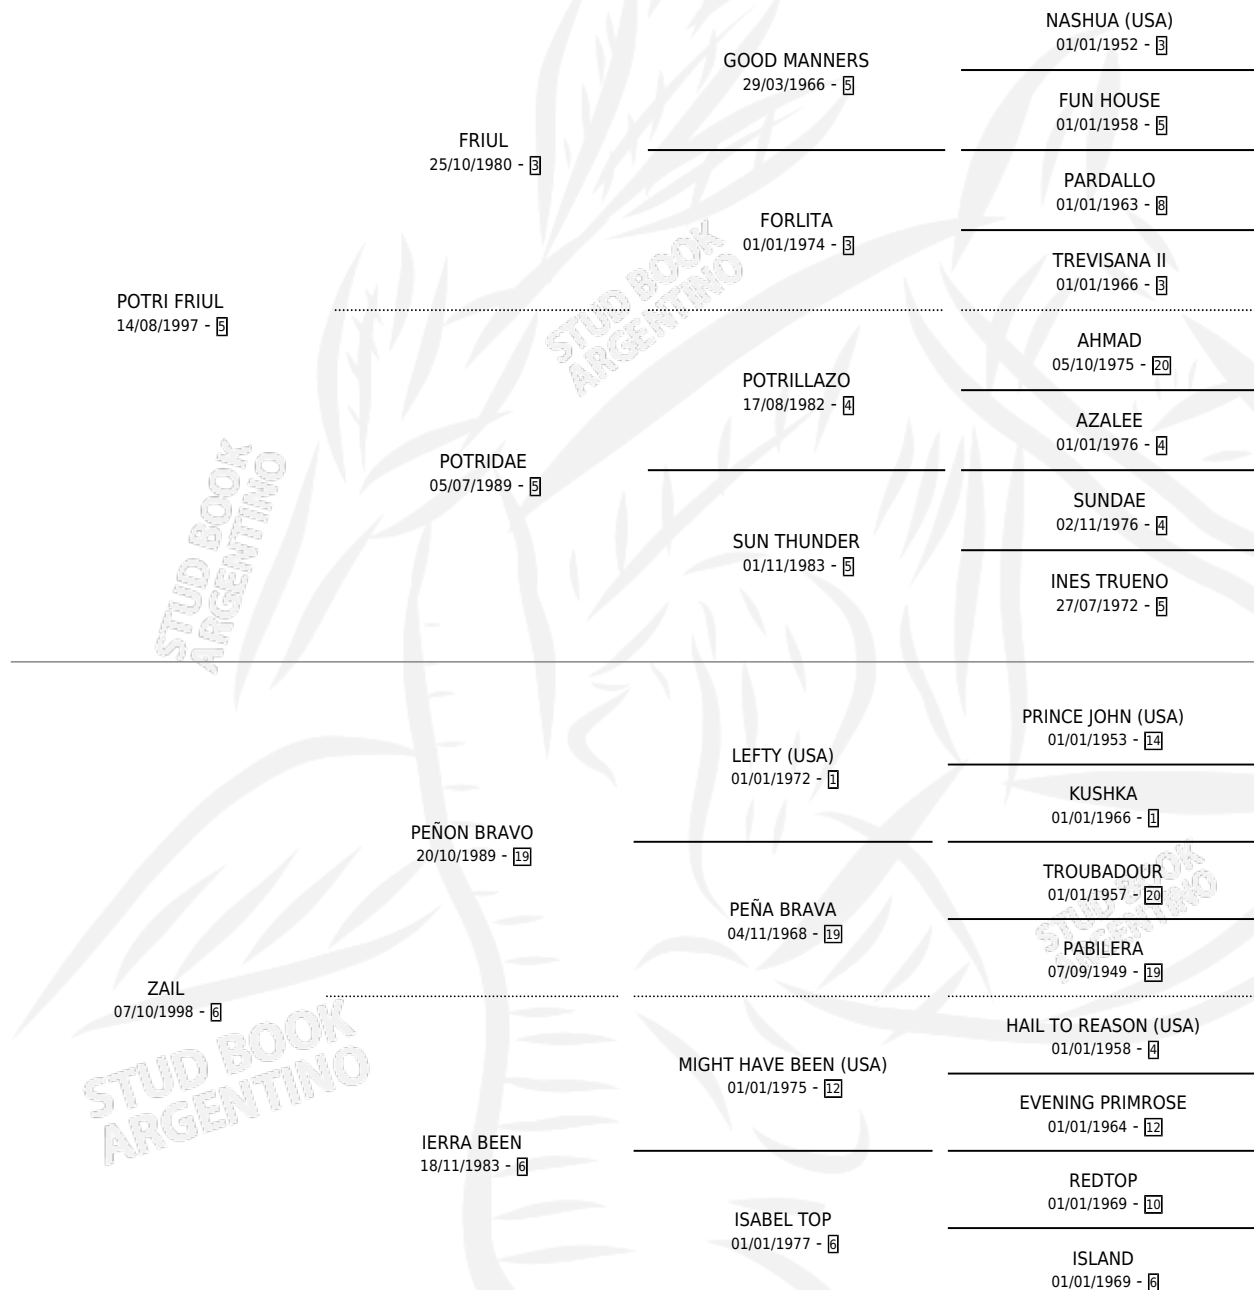

TXAPELDUN

por **POTRI FRIUL** y **ZAIL** por **PEÑON BRAVO**

Argentina · Macho · Alazan · SP · 17/11/2008
Familia 6-d · Volumen 40

ESTADO

TIPIFICACIÓN SANGUÍNEA	X
TIPIFICACIÓN POR ADN	✓
PASAPORTE	✓
IDENTIFICACIÓN POR MICROCHIP	✓
REPRODUCTOR	X

Lugar de nacimiento: Aizkolari

Criador: Aizkolari

PEDIGREE

CAMPAÑA

Solo carreras oficiales de Argentina

POR EDAD

EDAD	CC	1°	2°	3°	4°	5°	NP	CLC	CLG	CLCG1	CLGG1	IMPORTE	GANANCIA / CC
5 AÑOS	2	0	0	0	0	0	2	0	0	0	0	\$0	\$0
TOTALES	2	0	0	0	0	0	2	0	0	0	0	\$0	\$0
%		0.0%	0.0%	0.0%	0.0%	0.0%	100%	0.0%	0.0%	0.0%	0.0%		