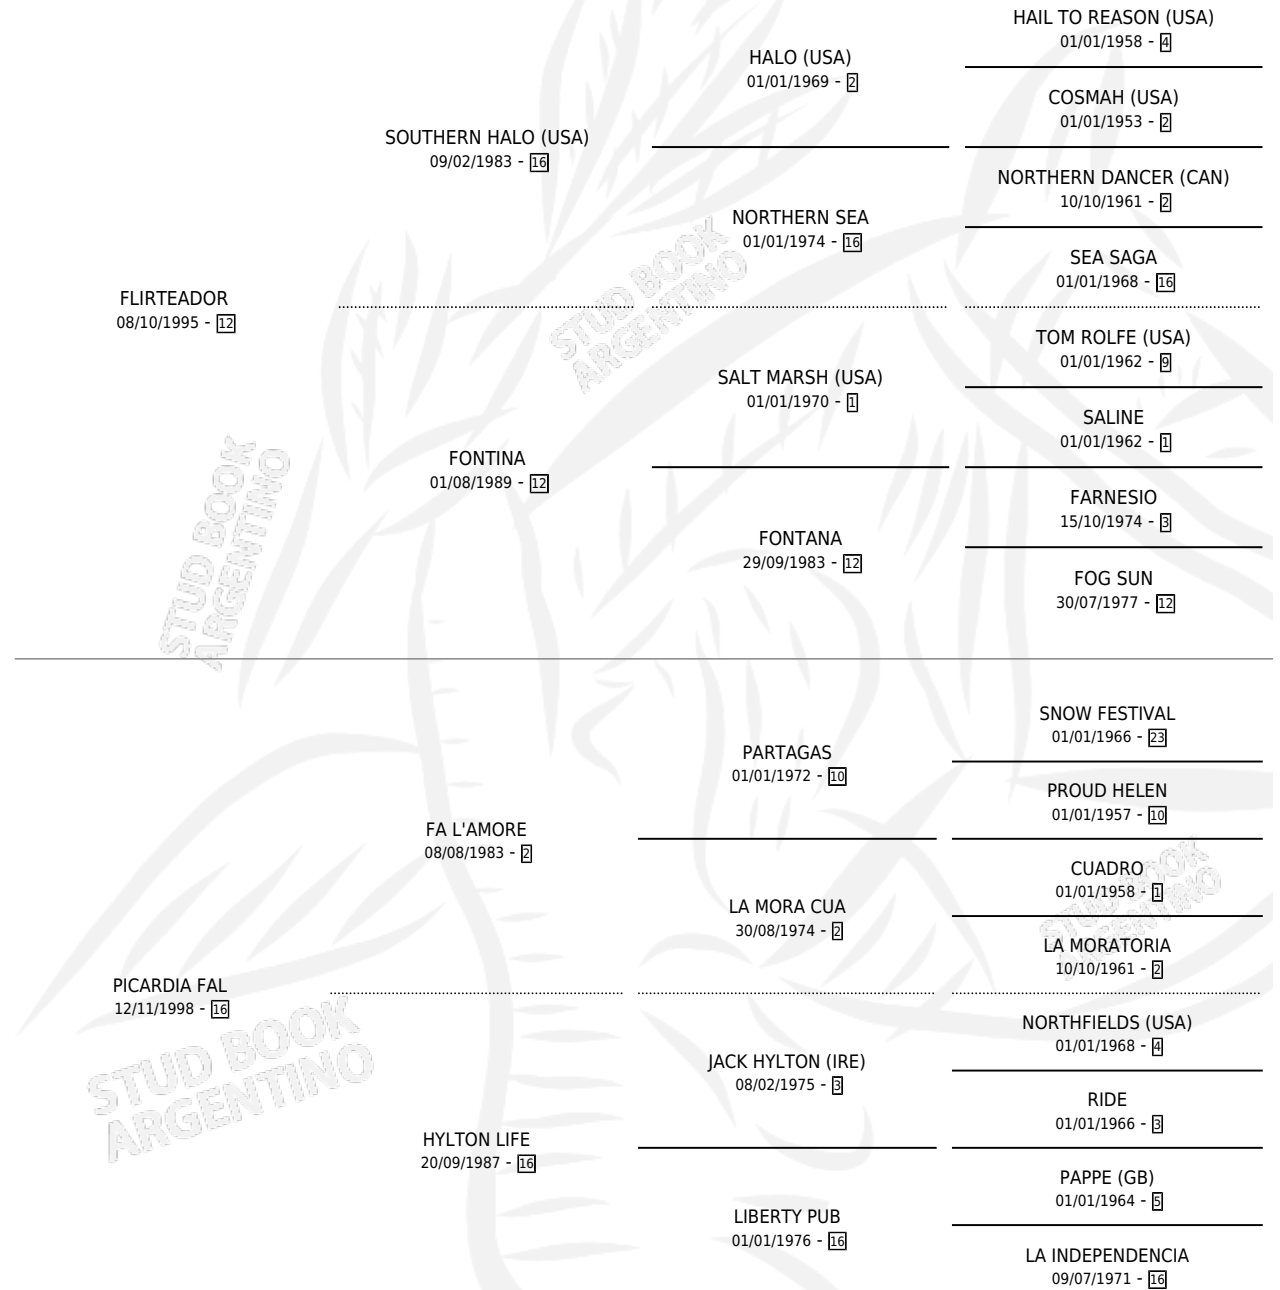

LOCA FE

por FLIRTEADOR y PICARDIA FAL por FA L'AMORE

Argentina · Hembra · Zaino · SP · 22/11/2008
Familia 16-d · Volumen 40

ESTADO

TIPIFICACIÓN SANGUÍNEA	X
TIPIFICACIÓN POR ADN	X
PASAPORTE	X
IDENTIFICACIÓN POR MICROCHIP	X
REPRODUCTOR	X

Lugar de nacimiento: Don Teo

Criador: Nicora Sergio Lujan

PEDIGREE

LOCA FE

Datos oficiales del Stud Book Argentino

Documento generado el 14/05/2026

studbook.org.ar