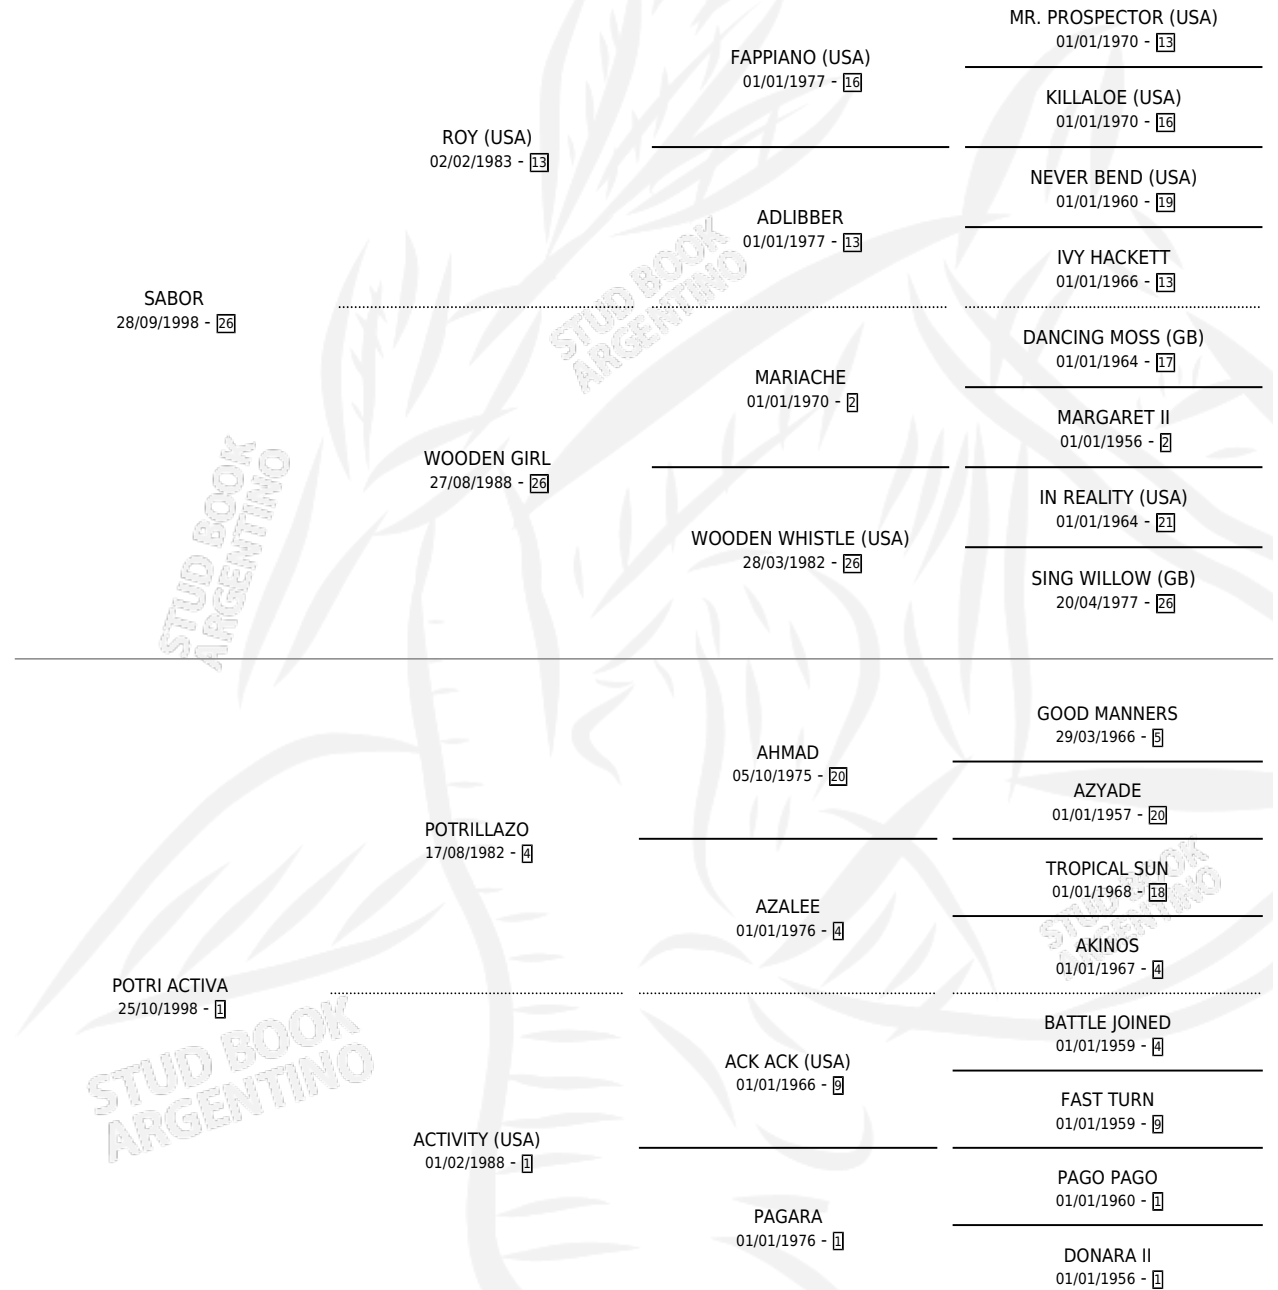

SABOR ACTIVA

por SABOR y POTRI ACTIVA por POTRILLAZO

Argentina · Hembra · Alazan · SP · 04/11/2008
Familia 1 · Volumen 40

ESTADO

TIPIFICACIÓN SANGUÍNEA	X
TIPIFICACIÓN POR ADN	X
PASAPORTE	X
IDENTIFICACIÓN POR MICROCHIP	X
REPRODUCTOR	X

Lugar de nacimiento: Luna Negra

Criador: Luna Negra

PEDIGREE

SABOR ACTIVA

Datos oficiales del Stud Book Argentino

Documento generado el 05/05/2026

studbook.org.ar