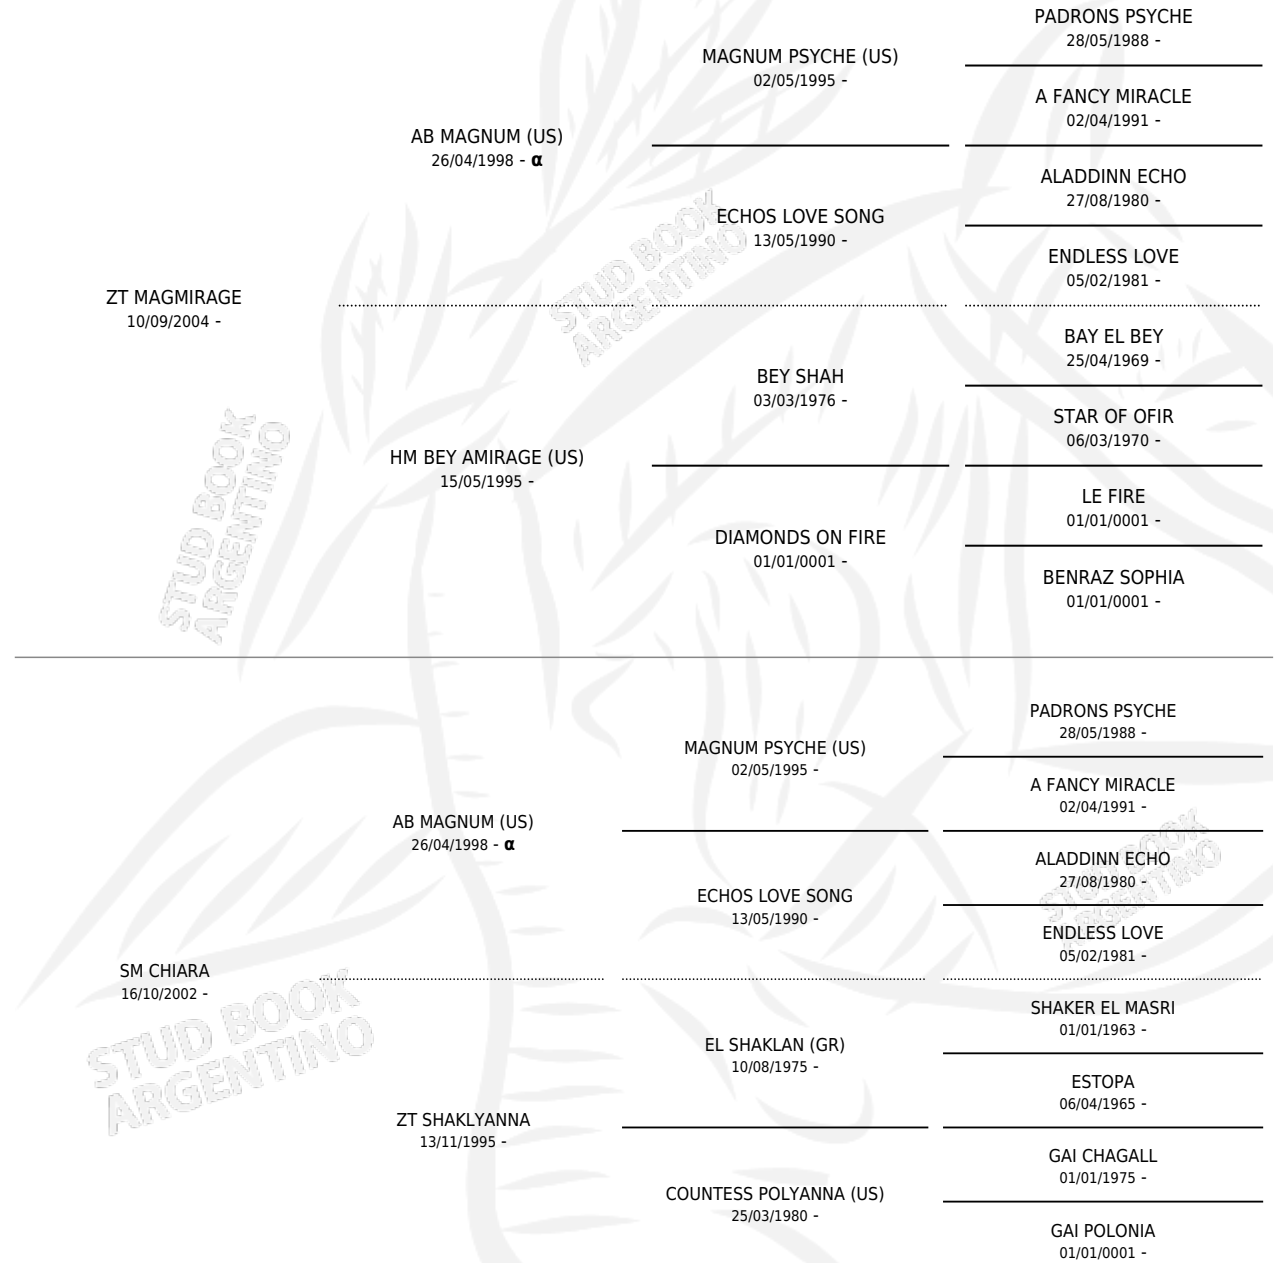

SM MAGCHIAR

por ZT MAGMIRAGE y SM CHIARA por AB MAGNUM (US)

Argentina · Macho · Alazan Tostado · AP · 26/10/2008
Familia · Volumen 40

ESTADO

TIPIFICACIÓN SANGUÍNEA	X
TIPIFICACIÓN POR ADN	✓
PASAPORTE	X
IDENTIFICACIÓN POR MICROCHIP	✓
REPRODUCTOR	X

Lugar de nacimiento: Maalesh

Criador: Maalesh

PEDIGREE

INBREEDING : α

SM MAGCHIAR

Datos oficiales del Stud Book Argentino

Documento generado el 11/06/2026

studbook.org.ar