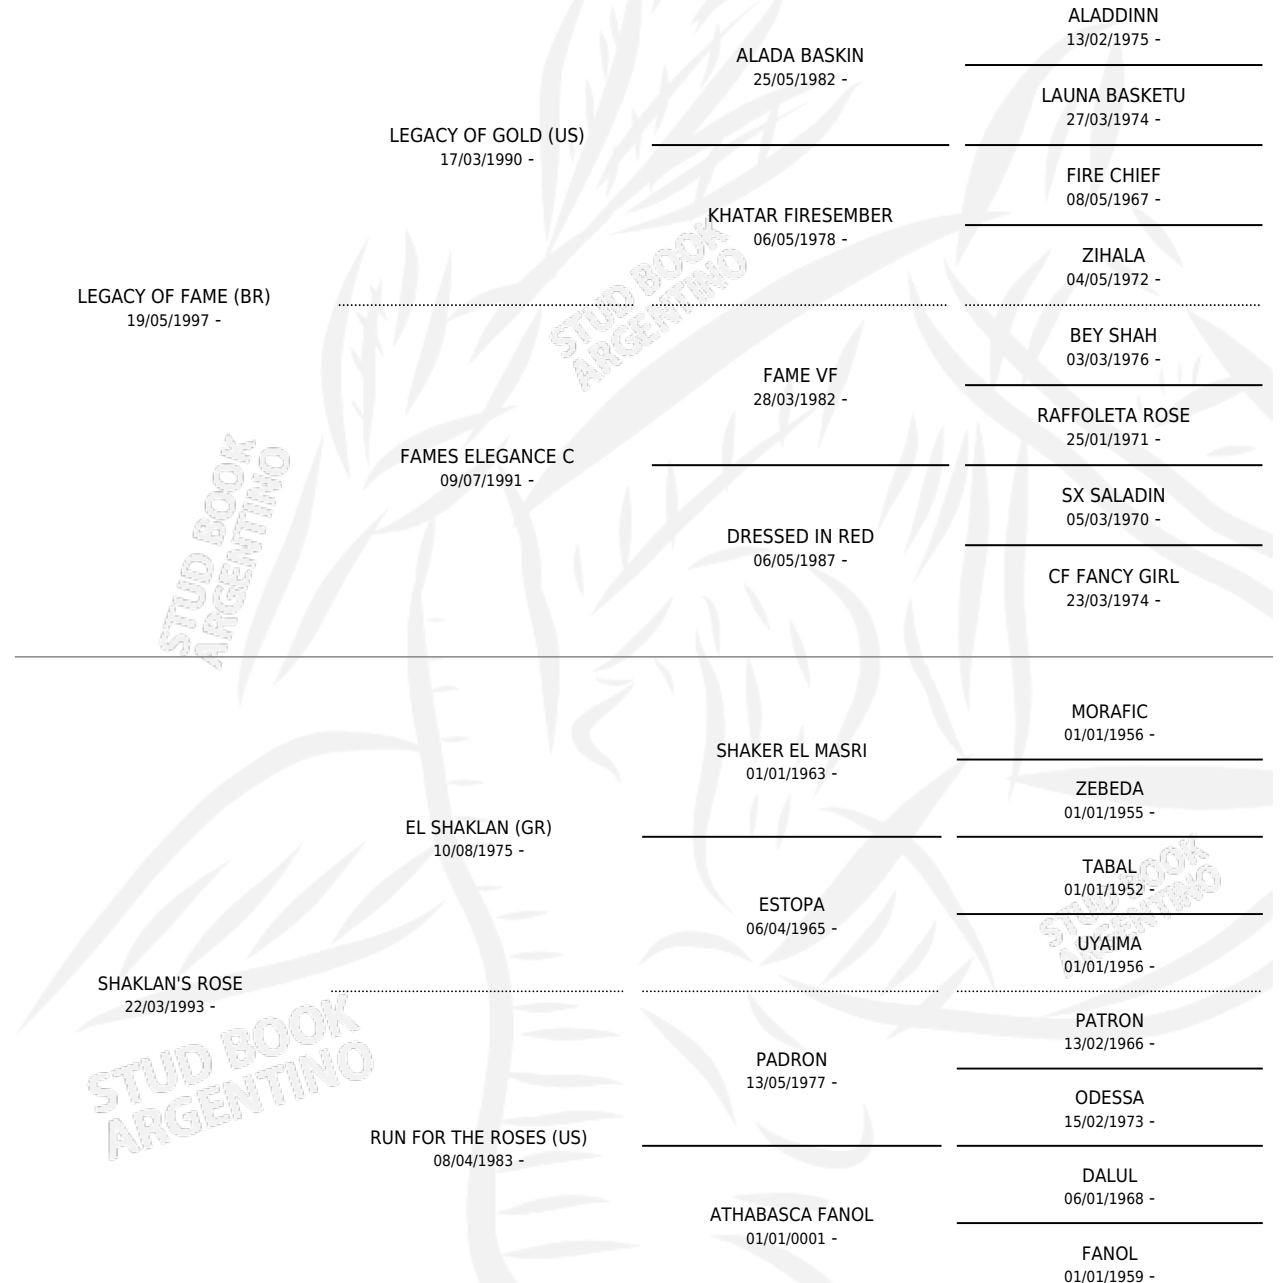

SM FAME'S ROSE

por LEGACY OF FAME (BR) y SHAKLAN'S ROSE por EL SHAKLAN (GR)

Argentina · Hembra · Tordillo · AP · 12/11/2008
Familia · Volumen 40

ESTADO

TIPIFICACIÓN SANGUÍNEA	X
TIPIFICACIÓN POR ADN	✓
PASAPORTE	✓
IDENTIFICACIÓN POR MICROCHIP	✓
REPRODUCTOR	✓

Lugar de nacimiento: Maalesh
Criador: Maalesh

~

HIJOS

	MACHOS	HEMBRAS
7 NACIERON	3	4
SIN ACTUACIONES		

PEDIGREE