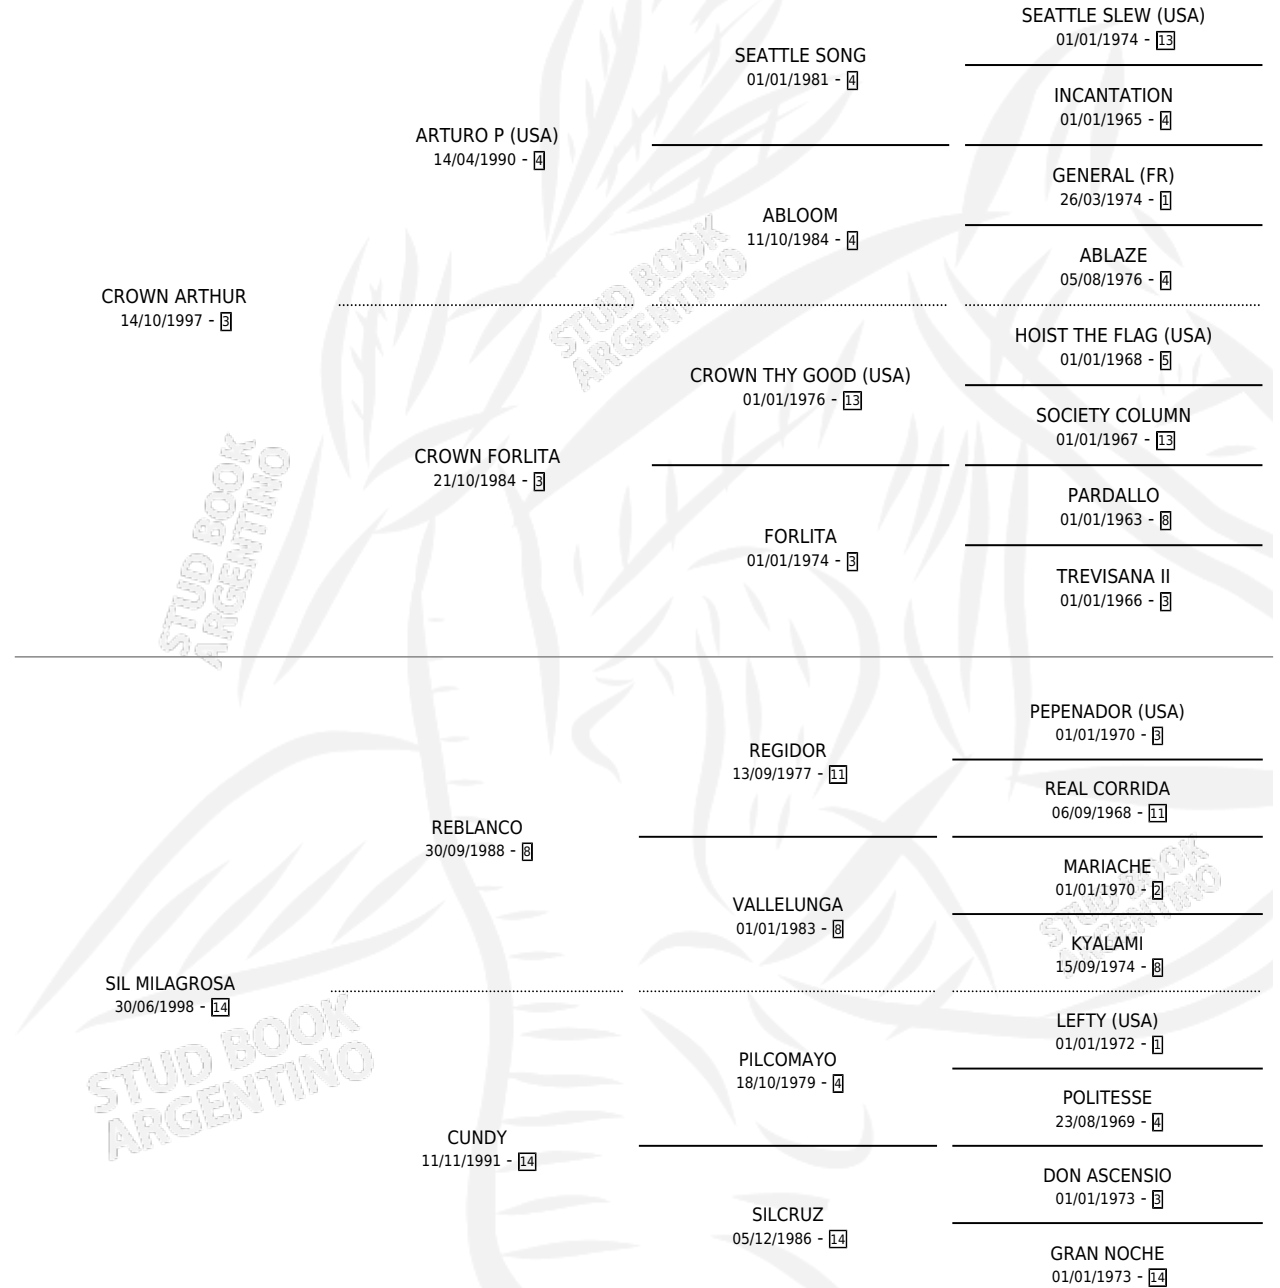

SIL BRISA

por CROWN ARTHUR y SIL MILAGROSA por REBLANCO

Argentina · Hembra · Zaino · SP · 22/11/2008
Familia 14 · Volumen 40

ESTADO

TIPIFICACIÓN SANGUÍNEA	X
TIPIFICACIÓN POR ADN	X
PASAPORTE	X
IDENTIFICACIÓN POR MICROCHIP	X
REPRODUCTOR	X

Lugar de nacimiento: Silvicruz

Criador: Sin dato

PEDIGREE

SIL BRISA

Datos oficiales del Stud Book Argentino

Documento generado el 06/05/2026

studbook.org.ar