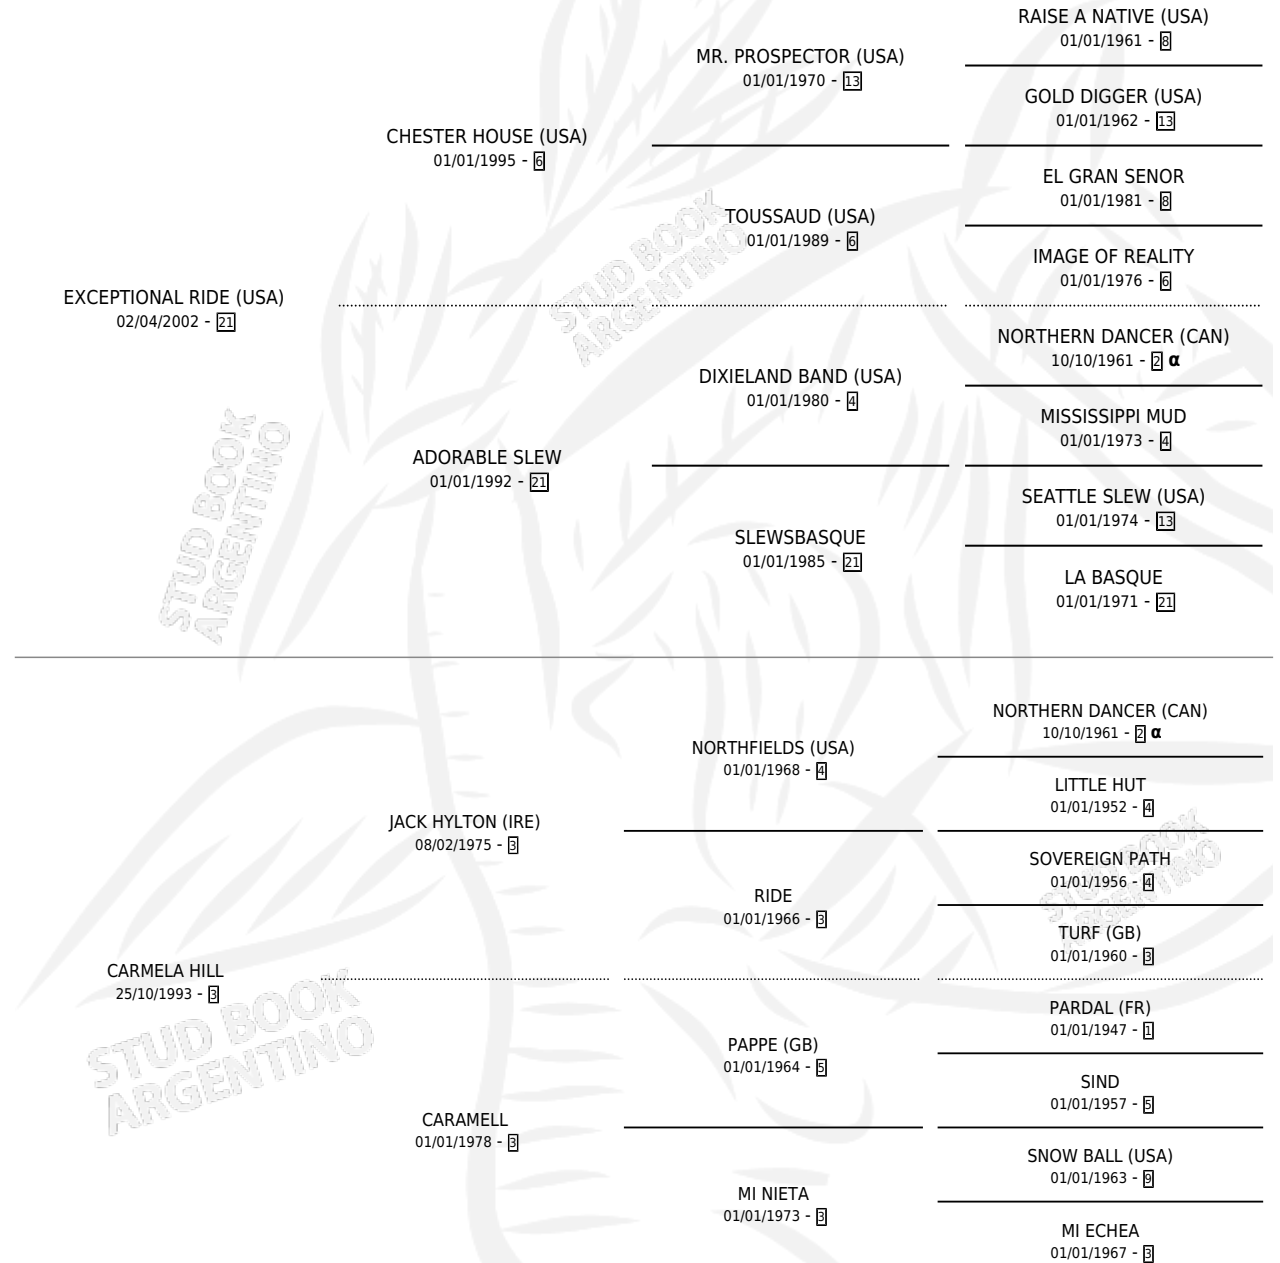

CARMELA RIDE

por **EXCEPTIONAL RIDE (USA)** y **CARMELA HILL** por **JACK HYLTON (IRE)**

Argentina · Hembra · Alazan · SP · 31/10/2008
Familia 3-d · Volumen 40

ESTADO

TIPIFICACIÓN SANGUÍNEA	X
TIPIFICACIÓN POR ADN	✓
PASAPORTE	✓
IDENTIFICACIÓN POR MICROCHIP	✓
REPRODUCTOR	X

Lugar de nacimiento: Los Nogales

Criador: Los Nogales

PEDIGREE

INBREEDING : α

CAMPAÑA

Solo carreras oficiales de Argentina

POR EDAD

EDAD	CC	1°	2°	3°	4°	5°	NP	CLC	CLG	CLCG1	CLGG1	IMPORTE	GANANCIA / CC
3 AÑOS	1	0	0	0	0	0	1	0	0	0	0	\$0	\$0
5 AÑOS	1	0	0	0	0	0	1	0	0	0	0	\$0	\$0
6 AÑOS	2	0	0	0	0	0	2	0	0	0	0	\$0	\$0
7 AÑOS	1	0	0	0	0	0	1	0	0	0	0	\$0	\$0
TOTALES	5	0	0	0	0	0	5	0	0	0	0	\$0	\$0
%		0.0%	0.0%	0.0%	0.0%	0.0%	100%	0.0%	0.0%	0.0%	0.0%		

No placés en Tandil, La Plata, Dolores y San Isidro en 5 carreras disputadas.

POR DISTANCIA

HIPODROMO	CC	1°	2°	3°	4°	5°	NP	CLC	CLG	CLCG1	CLGG1	IMPORTE
DOLORES	1	0	0	0	0	0	1	0	0	0	0	\$0
1000 MTS	1	0	0	0	0	0	1	0	0	0	0	\$0
TANDIL	2	0	0	0	0	0	2	0	0	0	0	\$0
1300 MTS	2	0	0	0	0	0	2	0	0	0	0	\$0
LA PLATA	1	0	0	0	0	0	1	0	0	0	0	\$0
1000 MTS	1	0	0	0	0	0	1	0	0	0	0	\$0
SAN ISIDRO	1	0	0	0	0	0	1	0	0	0	0	\$0
1000 MTS	1	0	0	0	0	0	1	0	0	0	0	\$0