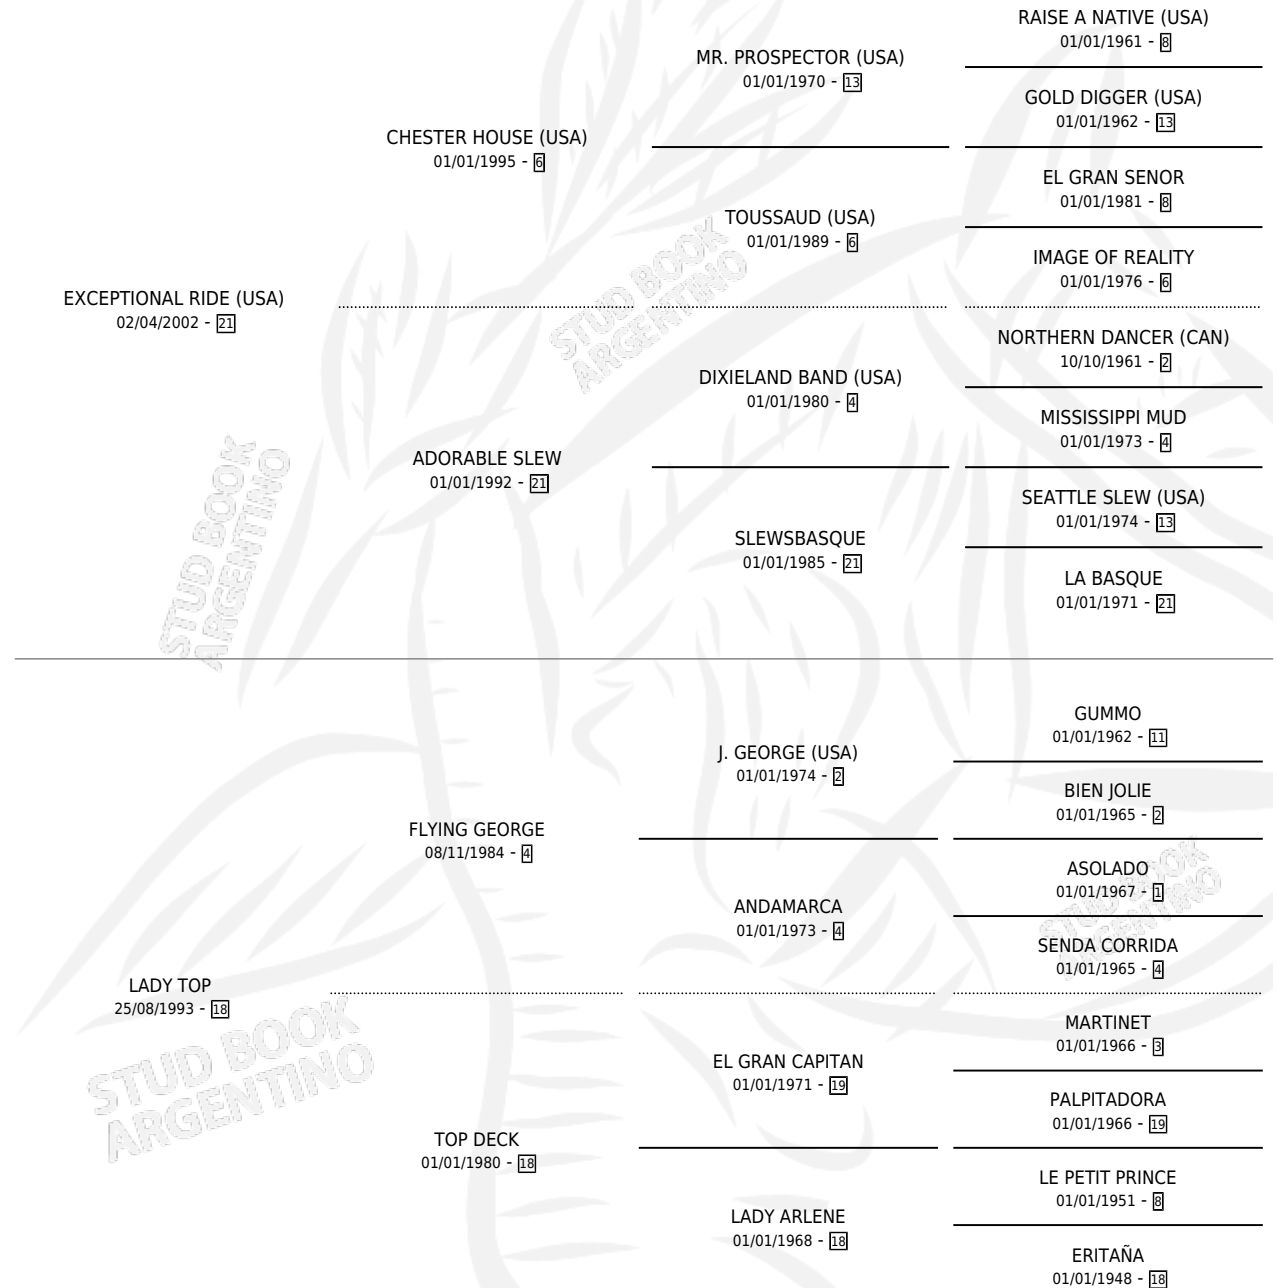

TOP RIDE

por **EXCEPTIONAL RIDE (USA)** y **LADY TOP** por **FLYING GEORGE**

Argentina · Hembra · Zaino Doradillo · SP · 16/11/2008
Familia 18-a · Volumen 40

ESTADO

TIPIFICACIÓN SANGUÍNEA	X
TIPIFICACIÓN POR ADN	✓
PASAPORTE	✓
IDENTIFICACIÓN POR MICROCHIP	✓
REPRODUCTOR	X

Lugar de nacimiento: Los Nogales

Criador: Los Nogales

PEDIGREE

CAMPAÑA

Solo carreras oficiales de Argentina

POR EDAD

EDAD	CC	1°	2°	3°	4°	5°	NP	CLC	CLG	CLCG1	CLGG1	IMPORTE	GANANCIA / CC
3 AÑOS	3	0	0	0	0	0	3	0	0	0	0	\$0	\$0
4 AÑOS	1	0	0	0	0	0	1	0	0	0	0	\$0	\$0
TOTALES	4	0	0	0	0	0	4	0	0	0	0	\$0	\$0
%		0.0%	0.0%	0.0%	0.0%	0.0%	100%	0.0%	0.0%	0.0%	0.0%		