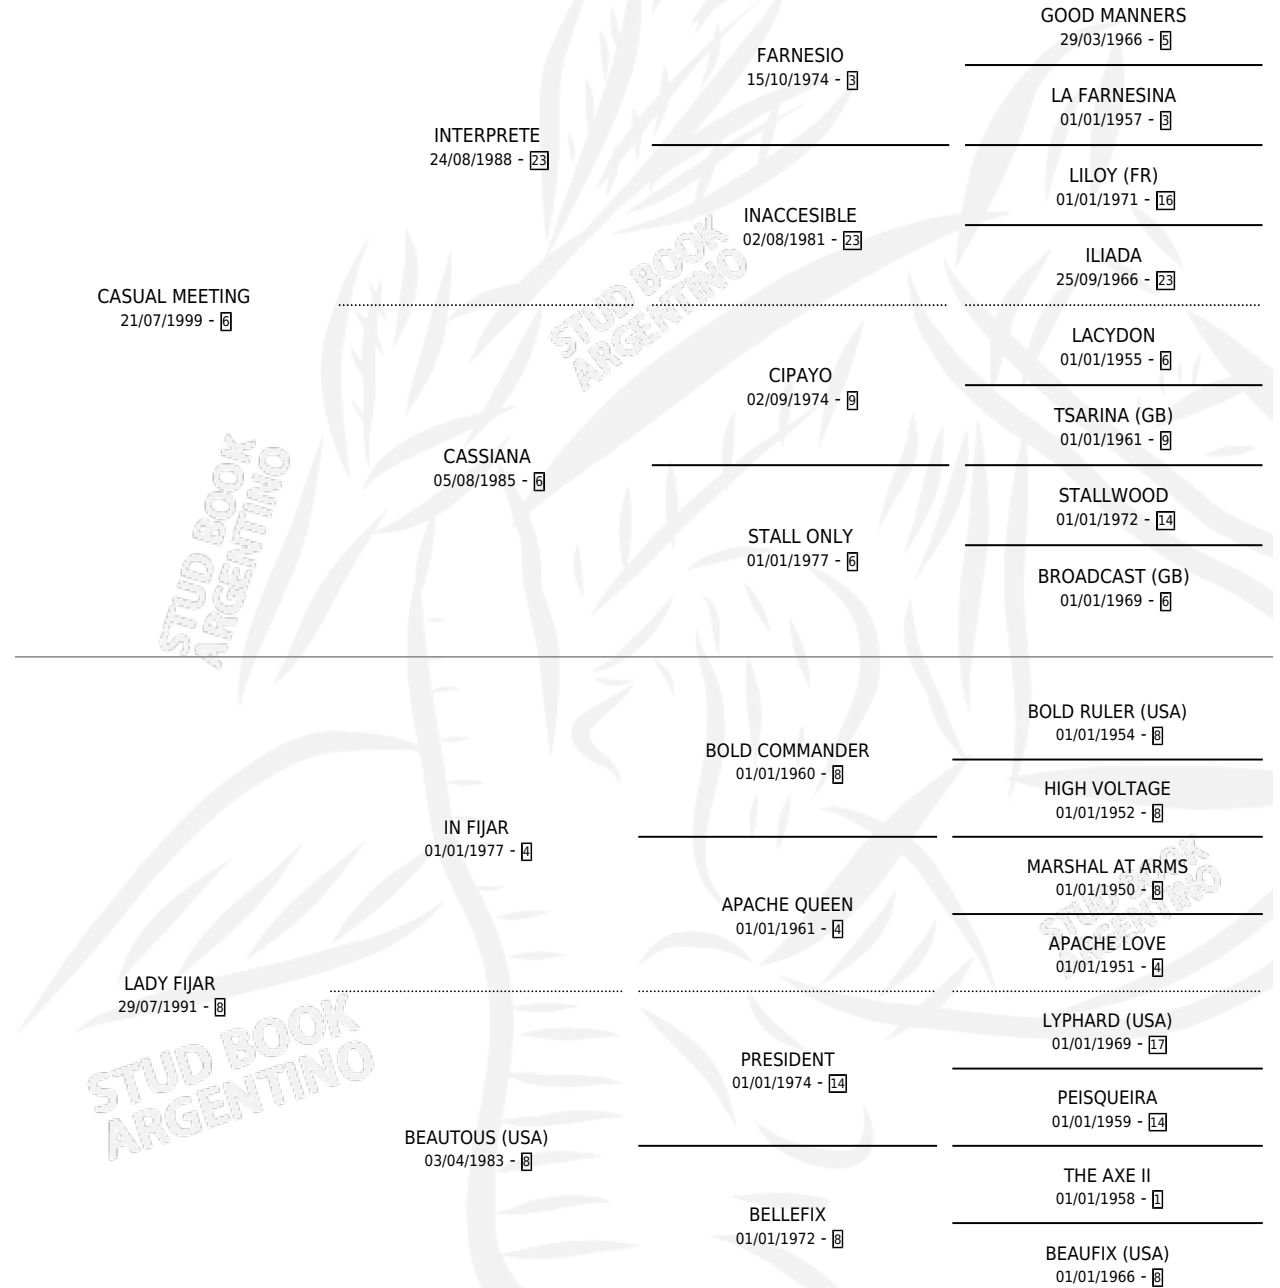

CASUAL JOLY

por CASUAL MEETING y LADY FIJAR por IN FIJAR

Argentina · Hembra · Zaino · SP · 29/10/2008
Familia 8-h · Volumen 40

ESTADO

TIPIFICACIÓN SANGUÍNEA	X
TIPIFICACIÓN POR ADN	✓
PASAPORTE	✓
IDENTIFICACIÓN POR MICROCHIP	✓
REPRODUCTOR	X

Lugar de nacimiento: Santa Ana

Criador: Iguacel Manuel Rodolfo, Iguacel Antonio Carlos y Iguacel Miguel Alfredo

PEDIGREE

CAMPAÑA

Solo carreras oficiales de Argentina

POR EDAD

EDAD	CC	1°	2°	3°	4°	5°	NP	CLC	CLG	CLCG1	CLGG1	IMPORTE	GANANCIA / CC
4 AÑOS	1	0	0	0	0	0	1	0	0	0	0	\$0	\$0
5 AÑOS	11	2	0	0	2	1	6	0	0	0	0	\$57,000	\$5,182
TOTALES	12	2	0	0	2	1	7	0	0	0	0	\$57,000	\$4,750
%		16.7%	0.0%	0.0%	16.7%	8.3%	58.3%	0.0%	0.0%	0.0%	0.0%		

Ganadora de 2 carreras en San Isidro y Palermo - \$57,000, a los 5 años.

POR DISTANCIA

HIPODROMO	CC	1°	2°	3°	4°	5°	NP	CLC	CLG	CLCG1	CLGG1	IMPORTE
SAN ISIDRO	5	1	0	0	2	1	1	0	0	0	0	\$32,000
1400 MTS	1	0	0	0	0	0	1	0	0	0	0	\$0
1200 MTS	3	1	0	0	1	1	0	0	0	0	0	\$29,500
1100 MTS	1	0	0	0	1	0	0	0	0	0	0	\$2,500
PALERMO	7	1	0	0	0	0	6	0	0	0	0	\$25,000
1200 MTS	5	1	0	0	0	0	4	0	0	0	0	\$25,000
1400 MTS	1	0	0	0	0	0	1	0	0	0	0	\$0
1000 MTS	1	0	0	0	0	0	1	0	0	0	0	\$0