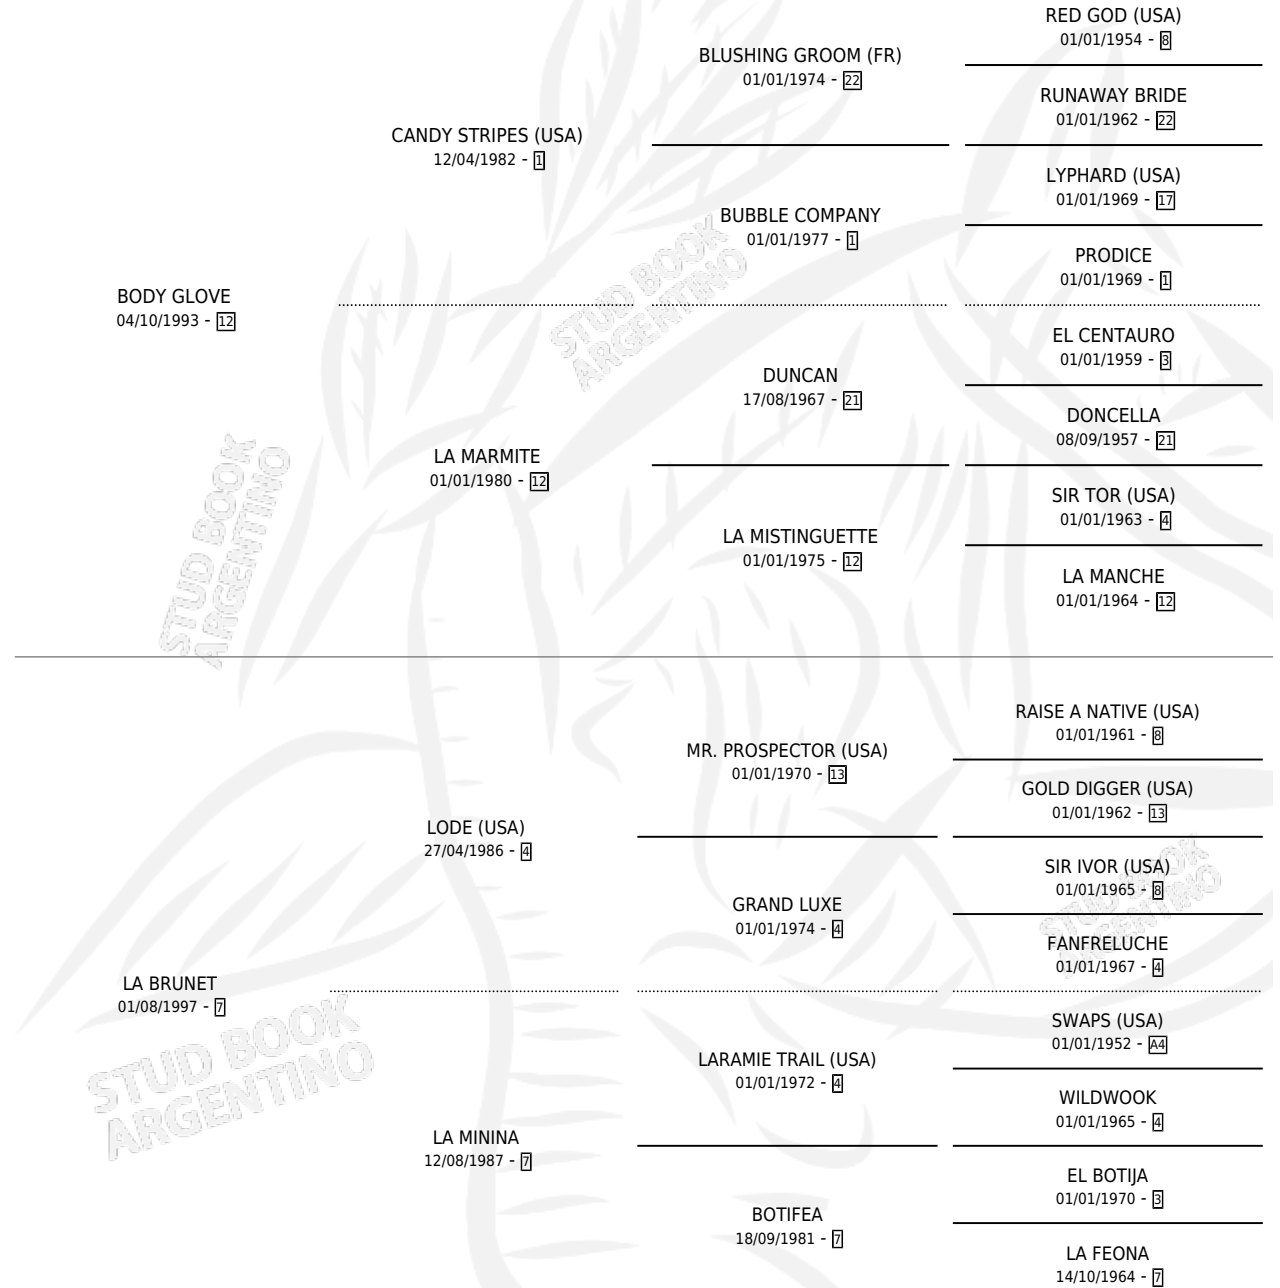

CHINO CANEO

por **BODY GLOVE** y **LA BRUNET** por **LODE (USA)**

Argentina · Macho · Alazan · SP · 14/11/2008
Familia 7 · Volumen 40

ESTADO

TIPIFICACIÓN SANGUÍNEA	X
TIPIFICACIÓN POR ADN	✓
PASAPORTE	✓
IDENTIFICACIÓN POR MICROCHIP	✓
REPRODUCTOR	X

Lugar de nacimiento: Santa María De Araras
Criador: Paseana S. R. L.

PEDIGREE