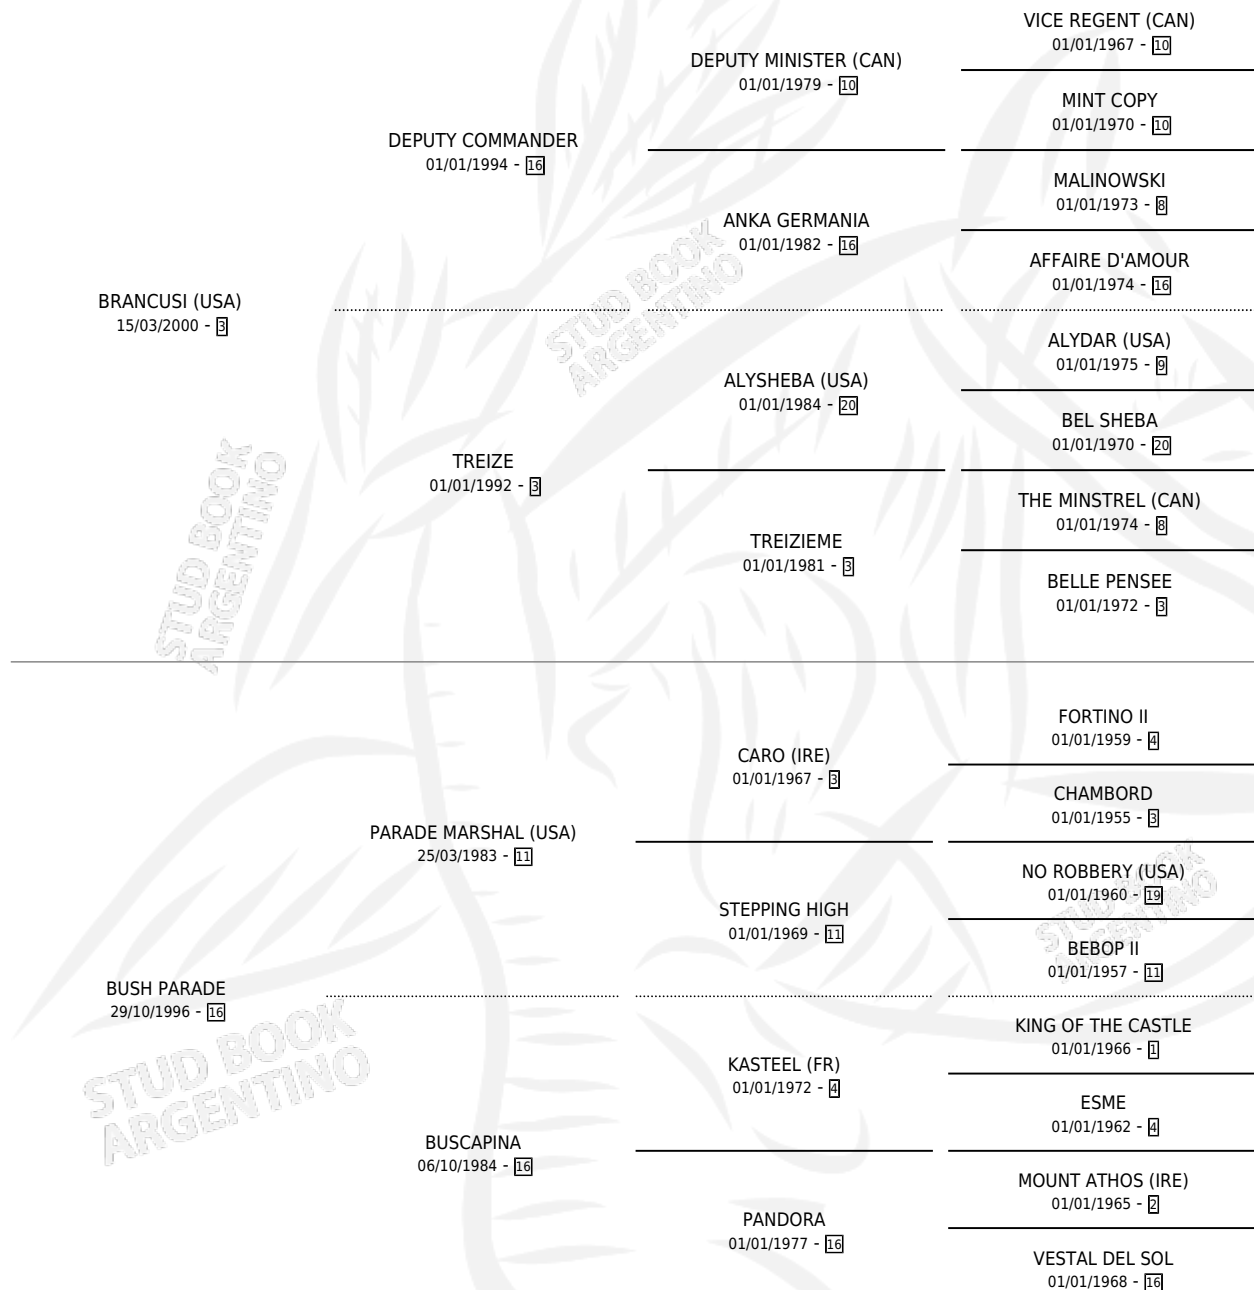

BUSH MARSHAL

por BRANCUSI (USA) y BUSH PARADE por PARADE
MARSHAL (USA)

Argentina · Macho · Alazan · SP · 05/11/2008
Familia 16-e · Volumen 40

ESTADO

TIPIFICACIÓN SANGUÍNEA	X
TIPIFICACIÓN POR ADN	✓
PASAPORTE	✓
IDENTIFICACIÓN POR MICROCHIP	✓
REPRODUCTOR	X

Lugar de nacimiento: Sacha Huasi
Criador: Sacha Huasi

PEDIGREE

CAMPAÑA

Solo carreras oficiales de Argentina

POR EDAD

EDAD	CC	1°	2°	3°	4°	5°	NP	CLC	CLG	CLCG1	CLGG1	IMPORTE	GANANCIA / CC
4 AÑOS	4	0	1	0	0	0	3	0	0	0	0	\$12,950	\$3,238
5 AÑOS	1	0	0	0	0	0	1	0	0	0	0	\$0	\$0
TOTALES	5	0	1	0	0	0	4	0	0	0	0	\$12,950	\$2,590
%		0.0%	20.0%	0.0%	0.0%	0.0%	80.0%	0.0%	0.0%	0.0%	0.0%		