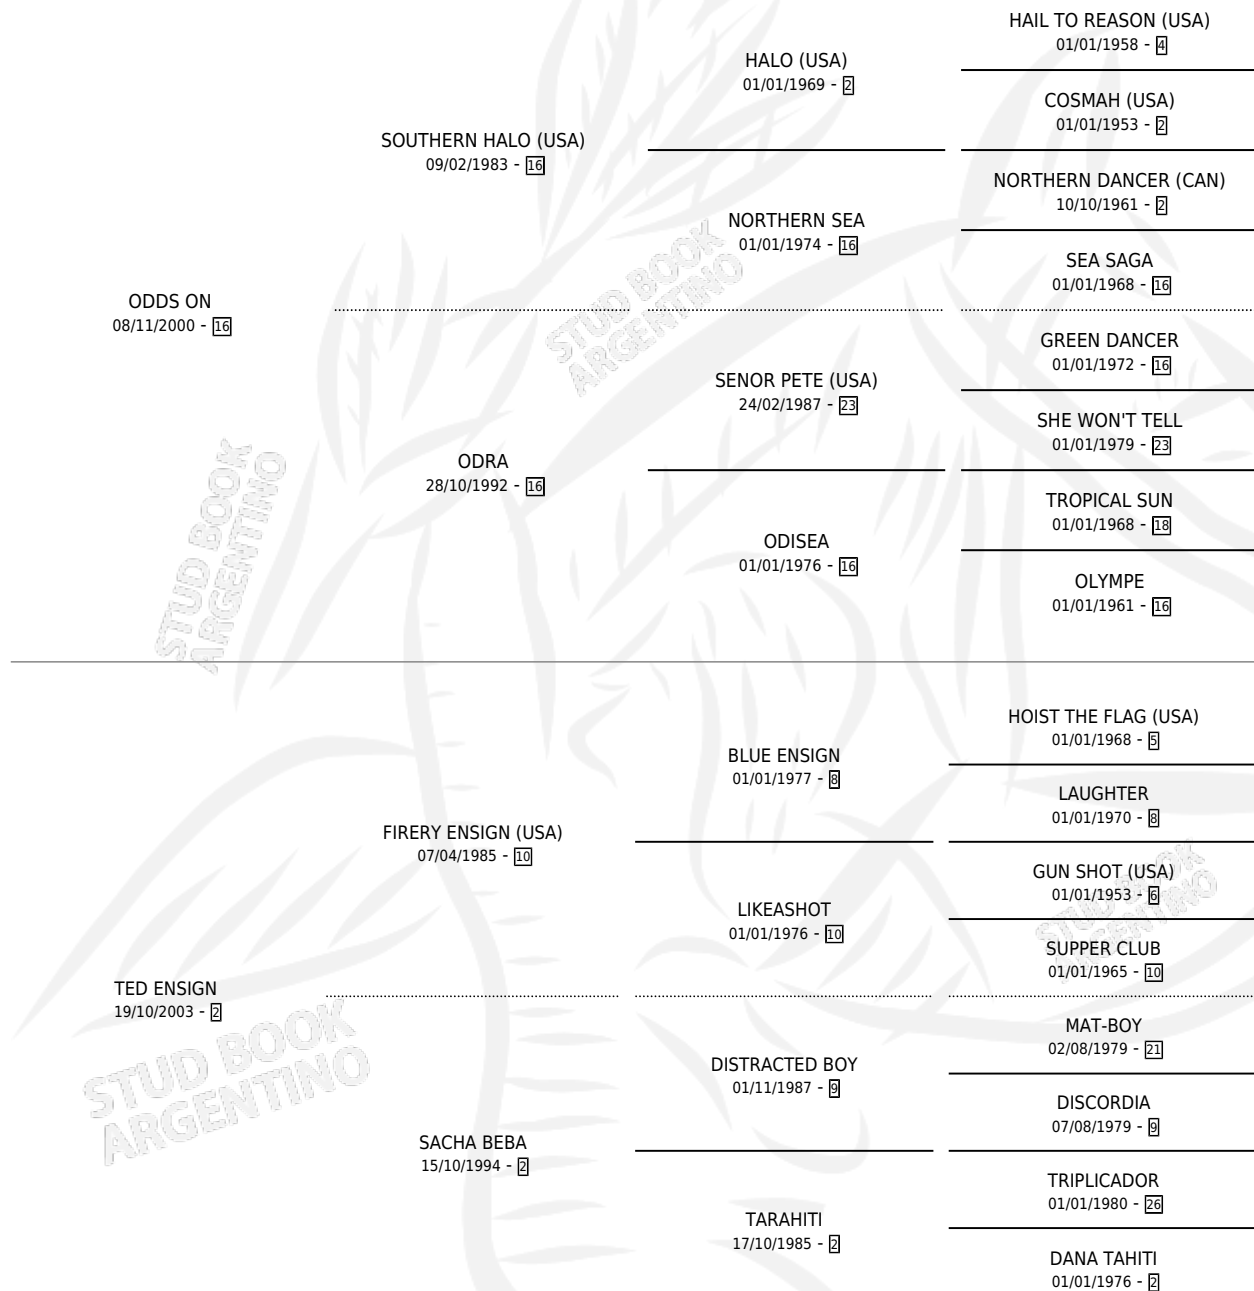

LA SOBERBIONA

por **ODDS ON** y **TED ENSIGN** por **FIRERY ENSIGN (USA)**

Argentina · Hembra · Zaino · SP · 10/09/2008
Familia 2-h · Volumen 40

ESTADO

TIPIFICACIÓN SANGUÍNEA	X
TIPIFICACIÓN POR ADN	✓
PASAPORTE	✓
IDENTIFICACIÓN POR MICROCHIP	✓
REPRODUCTOR	✓

Lugar de nacimiento: Sacha Huasi
Criador: Tedeschi Alejandro Cristobal

~

HIJOS

	MACHOS	HEMBRAS
2 NACIERON	2	0
2 CORRIERON	2	0
1 GANARON	1	0
0 GANADORES CL	0 GANADORES GR	0 GANADORES G1

PEDIGREE

CAMPAÑA

Solo carreras oficiales de Argentina