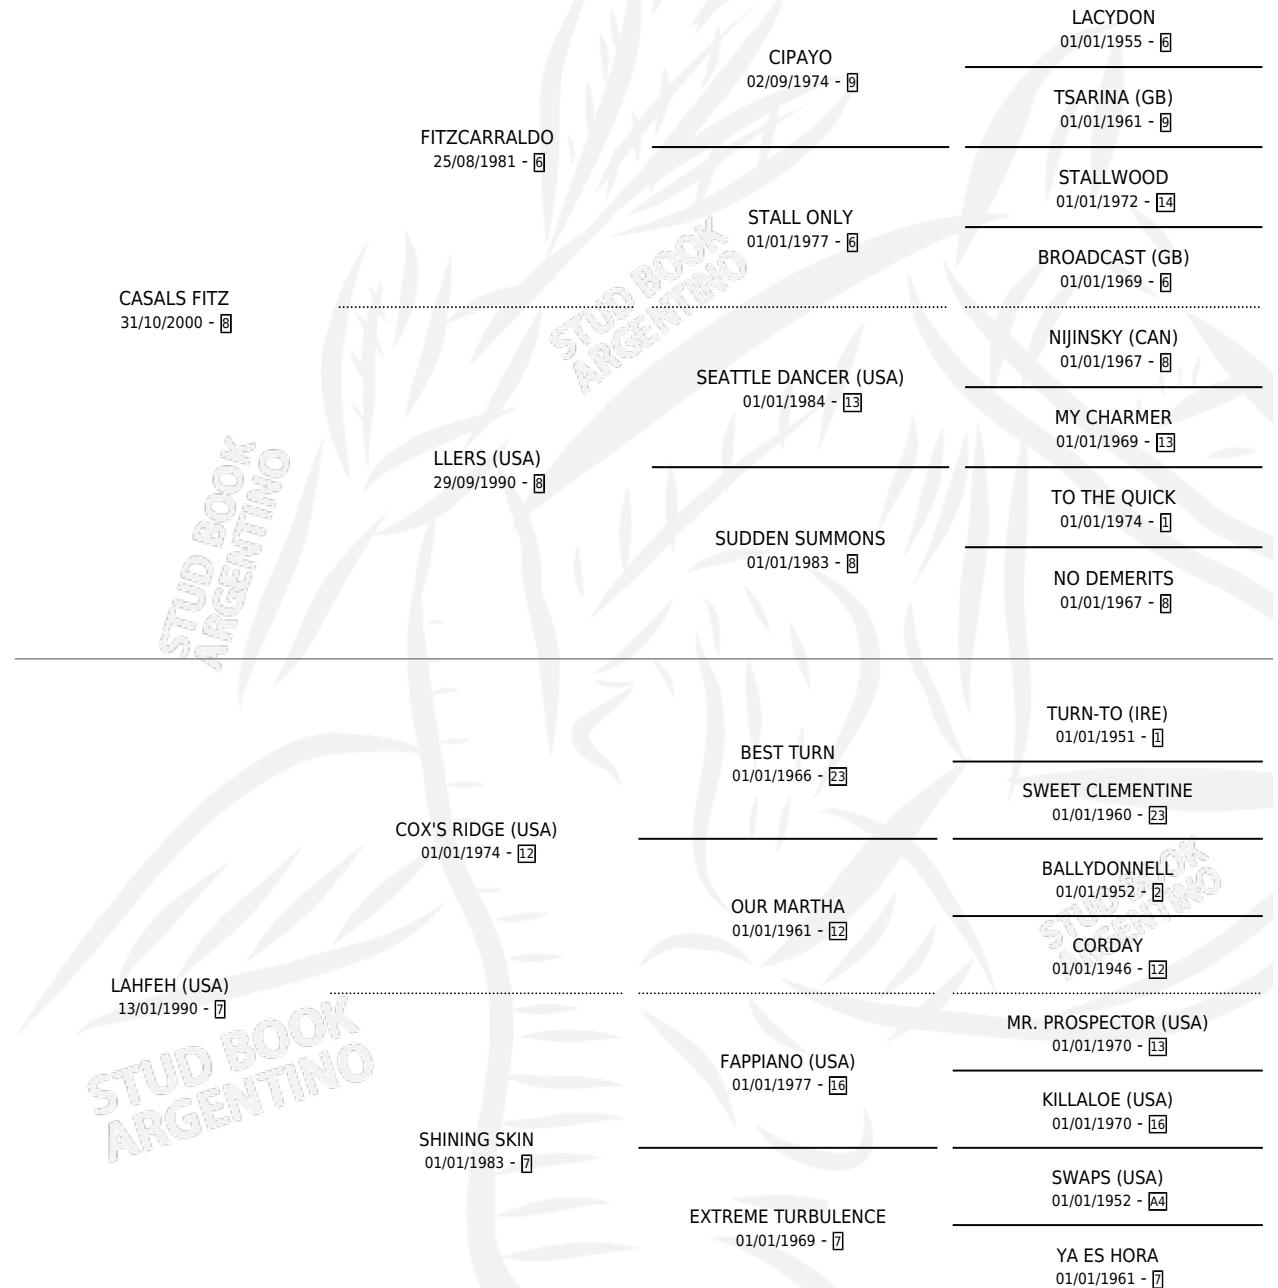

GRAN CASALS

por CASALS FITZ y LAHFEH (USA) por COX'S RIDGE (USA)

Argentina · Macho · Zaino · SP · 20/10/2008
Familia 7 · Volumen 40

ESTADO

TIPIFICACIÓN SANGUÍNEA	X
TIPIFICACIÓN POR ADN	X
PASAPORTE	X
IDENTIFICACIÓN POR MICROCHIP	X
REPRODUCTOR	X

Lugar de nacimiento: El Cartujo
Criador: Firmamento

PEDIGREE

GRAN CASALS

Datos oficiales del Stud Book Argentino

Documento generado el 04/05/2026

studbook.org.ar