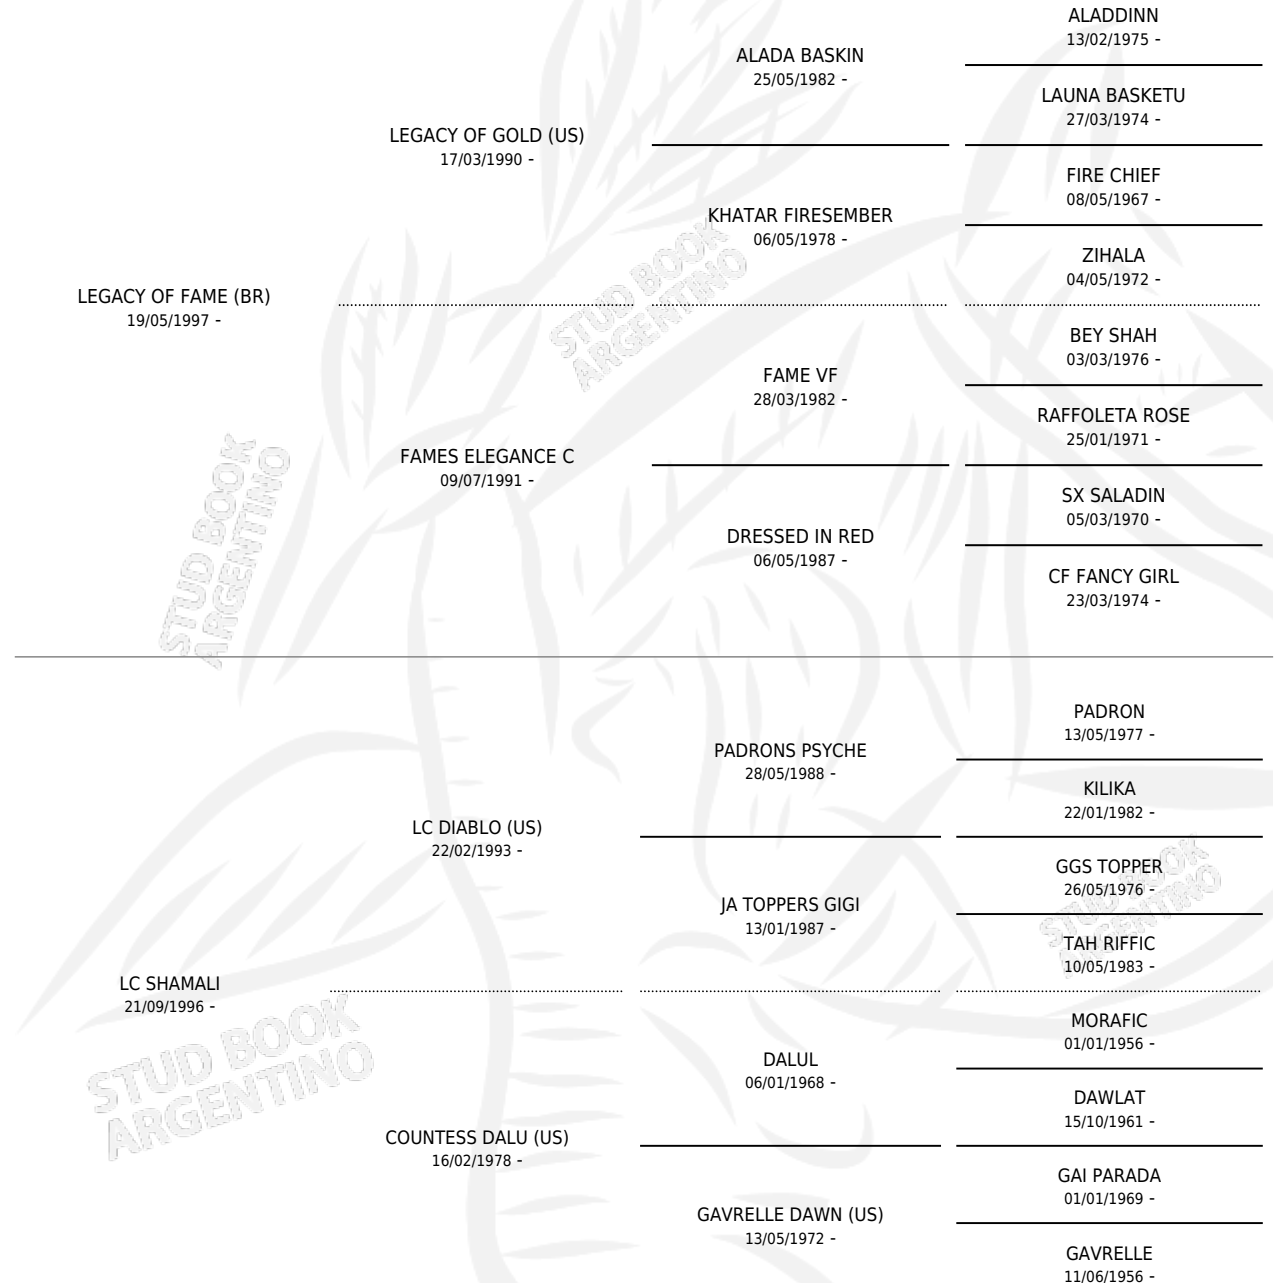

LC RIALTO

por LEGACY OF FAME (BR) y LC SHAMALI por LC DIABLO (US)

Argentina · Macho · Alazan · AP · 14/11/2008
Familia · Volumen 40

ESTADO

TIPIFICACIÓN SANGUÍNEA	X
TIPIFICACIÓN POR ADN	✓
PASAPORTE	X
IDENTIFICACIÓN POR MICROCHIP	X
REPRODUCTOR	X

Lugar de nacimiento: La Catalina
Criador: La Catalina

PEDIGREE

LC RIALTO

Datos oficiales del Stud Book Argentino

Documento generado el 11/05/2026

studbook.org.ar