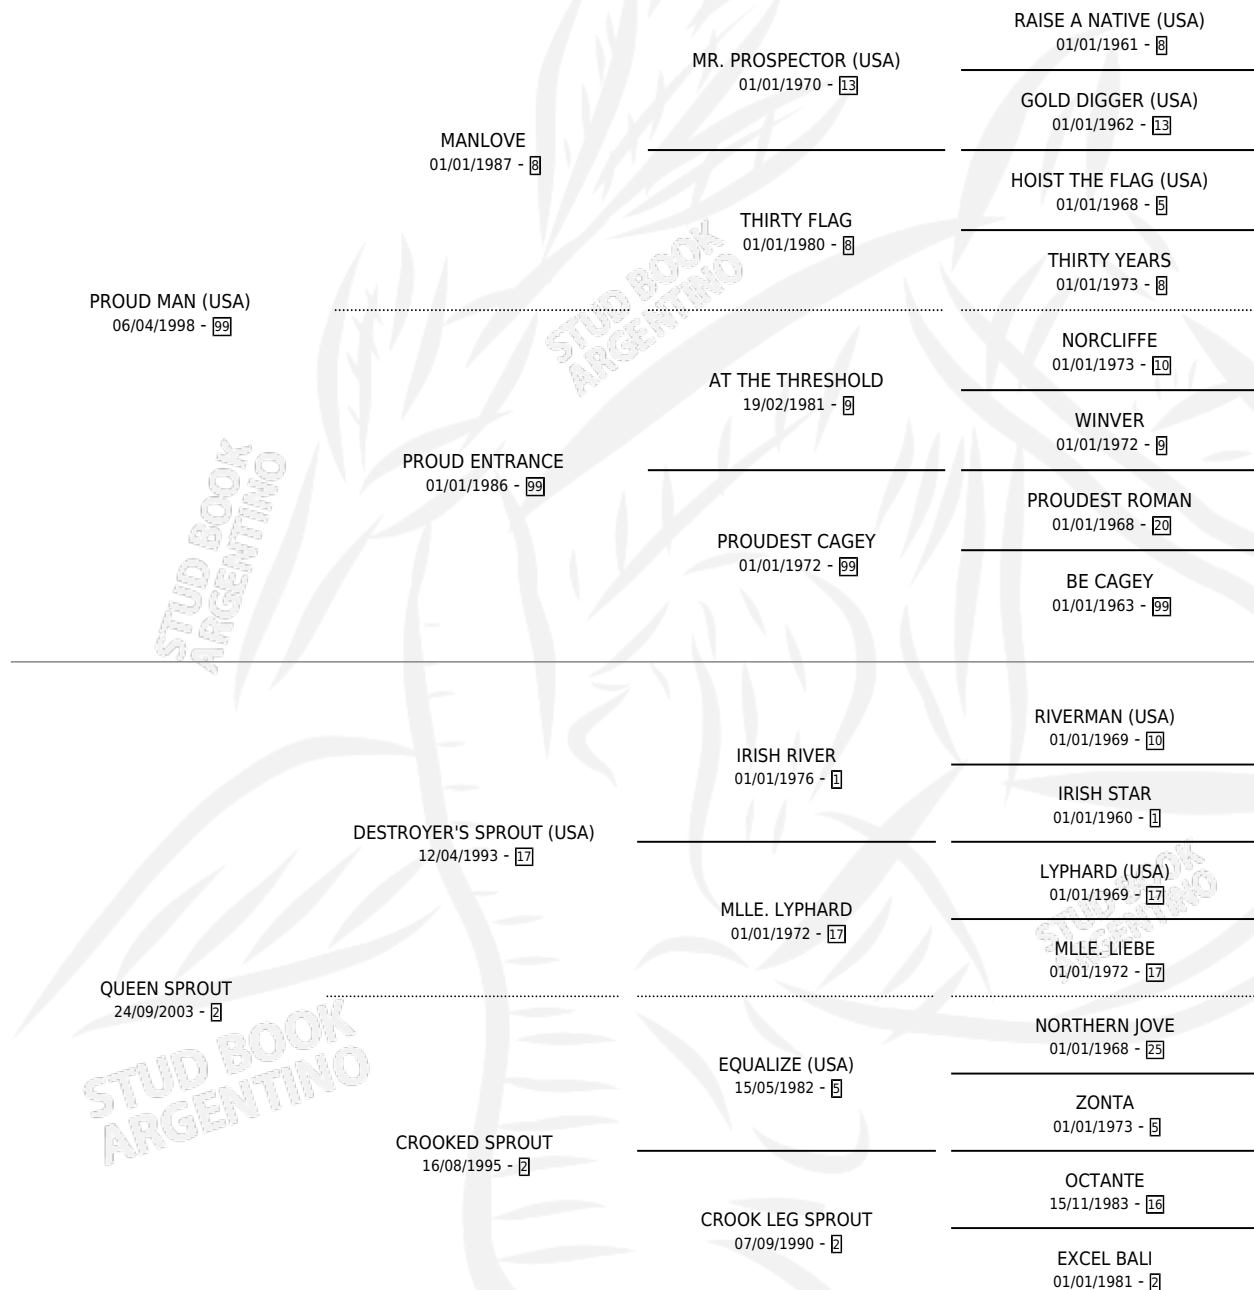

SOÑADORA SPROUT

por **PROUD MAN (USA)** y **QUEEN SPROUT** por
DESTROYER'S SPROUT (USA)

Argentina · Hembra · Zaino · SP · 21/11/2008
Familia 2-h · Volumen 40

ESTADO

TIPIFICACIÓN SANGUÍNEA	X
TIPIFICACIÓN POR ADN	✓
PASAPORTE	✓
IDENTIFICACIÓN POR MICROCHIP	✓
REPRODUCTOR	X

Lugar de nacimiento: Los Retoños

Criador: Los Retoños

PEDIGREE

CAMPAÑA

Solo carreras oficiales de Argentina

POR EDAD

EDAD	CC	1°	2°	3°	4°	5°	NP	CLC	CLG	CLCG1	CLGG1	IMPORTE	GANANCIA / CC
3 AÑOS	1	0	0	0	0	0	1	0	0	0	0	\$0	\$0
4 AÑOS	2	0	0	0	0	0	2	0	0	0	0	\$0	\$0
5 AÑOS	1	0	0	0	0	0	1	0	0	0	0	\$0	\$0
TOTALES	4	0	0	0	0	0	4	0	0	0	0	\$0	\$0
%		0.0%	0.0%	0.0%	0.0%	0.0%	100%	0.0%	0.0%	0.0%	0.0%		