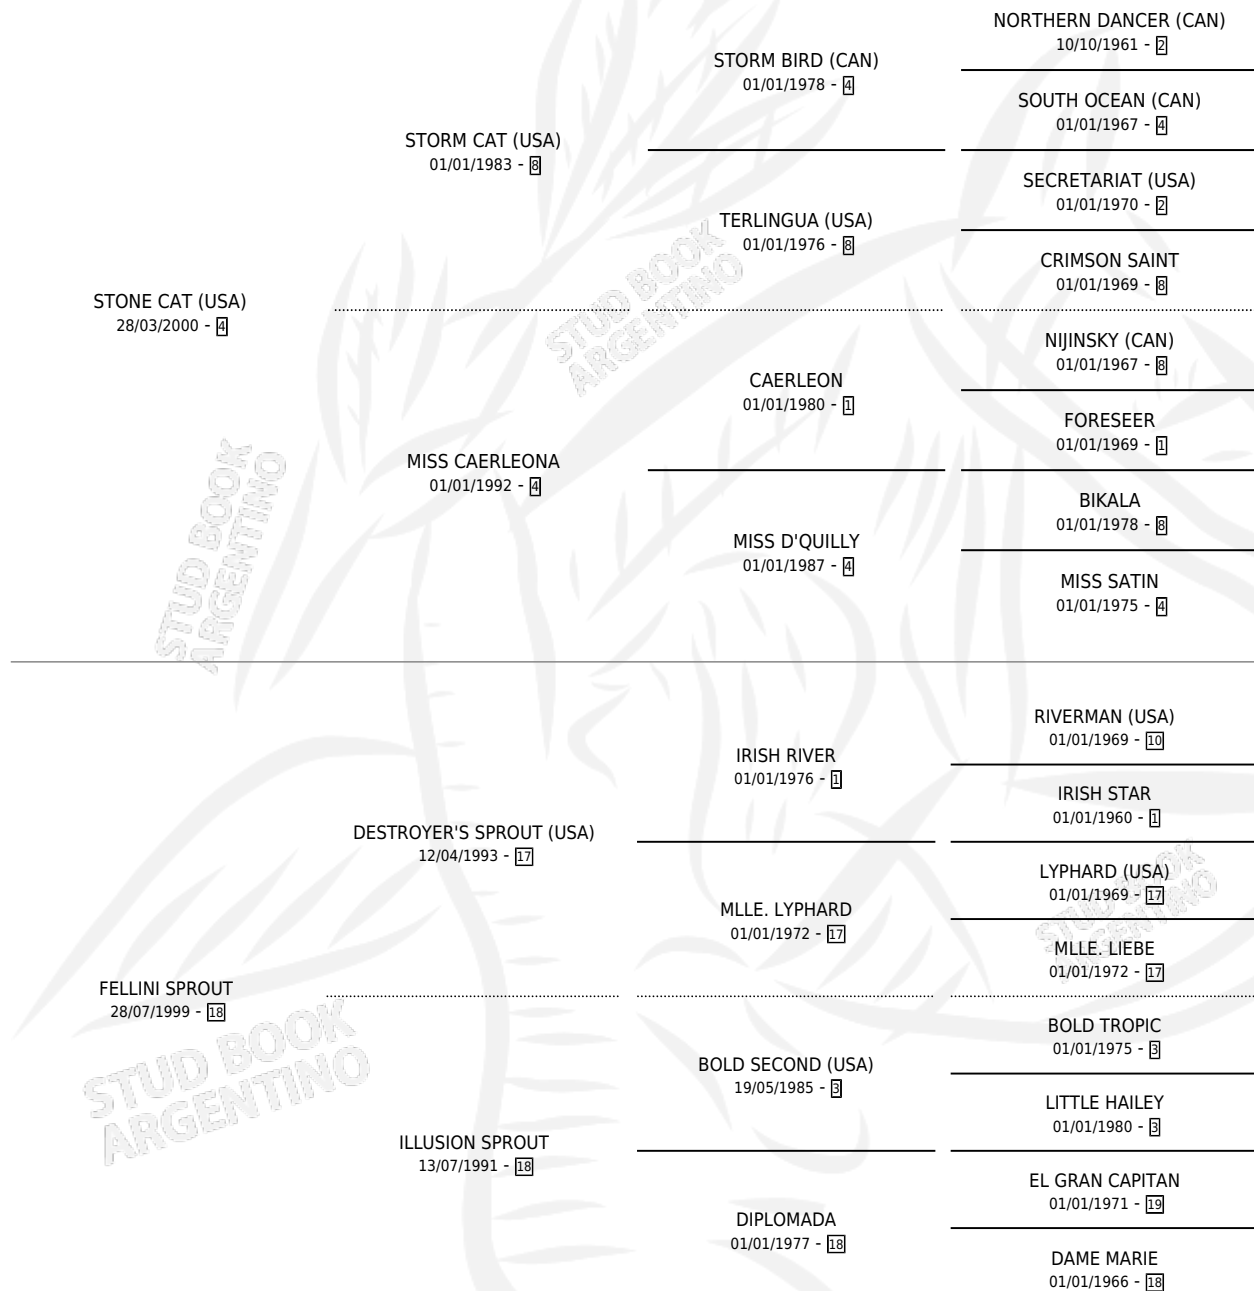

RESISTENTE SPROUT

por **STONE CAT (USA)** y **FELLINI SPROUT** por
DESTROYER'S SPROUT (USA)

Argentina · Macho · Zaino · SP · 24/11/2008
Familia 18-a · Volumen 40

ESTADO

TIPIFICACIÓN SANGUÍNEA	X
TIPIFICACIÓN POR ADN	✓
PASAPORTE	✓
IDENTIFICACIÓN POR MICROCHIP	✓
REPRODUCTOR	X

Lugar de nacimiento: Los Retoños

Criador: Los Retoños

PEDIGREE